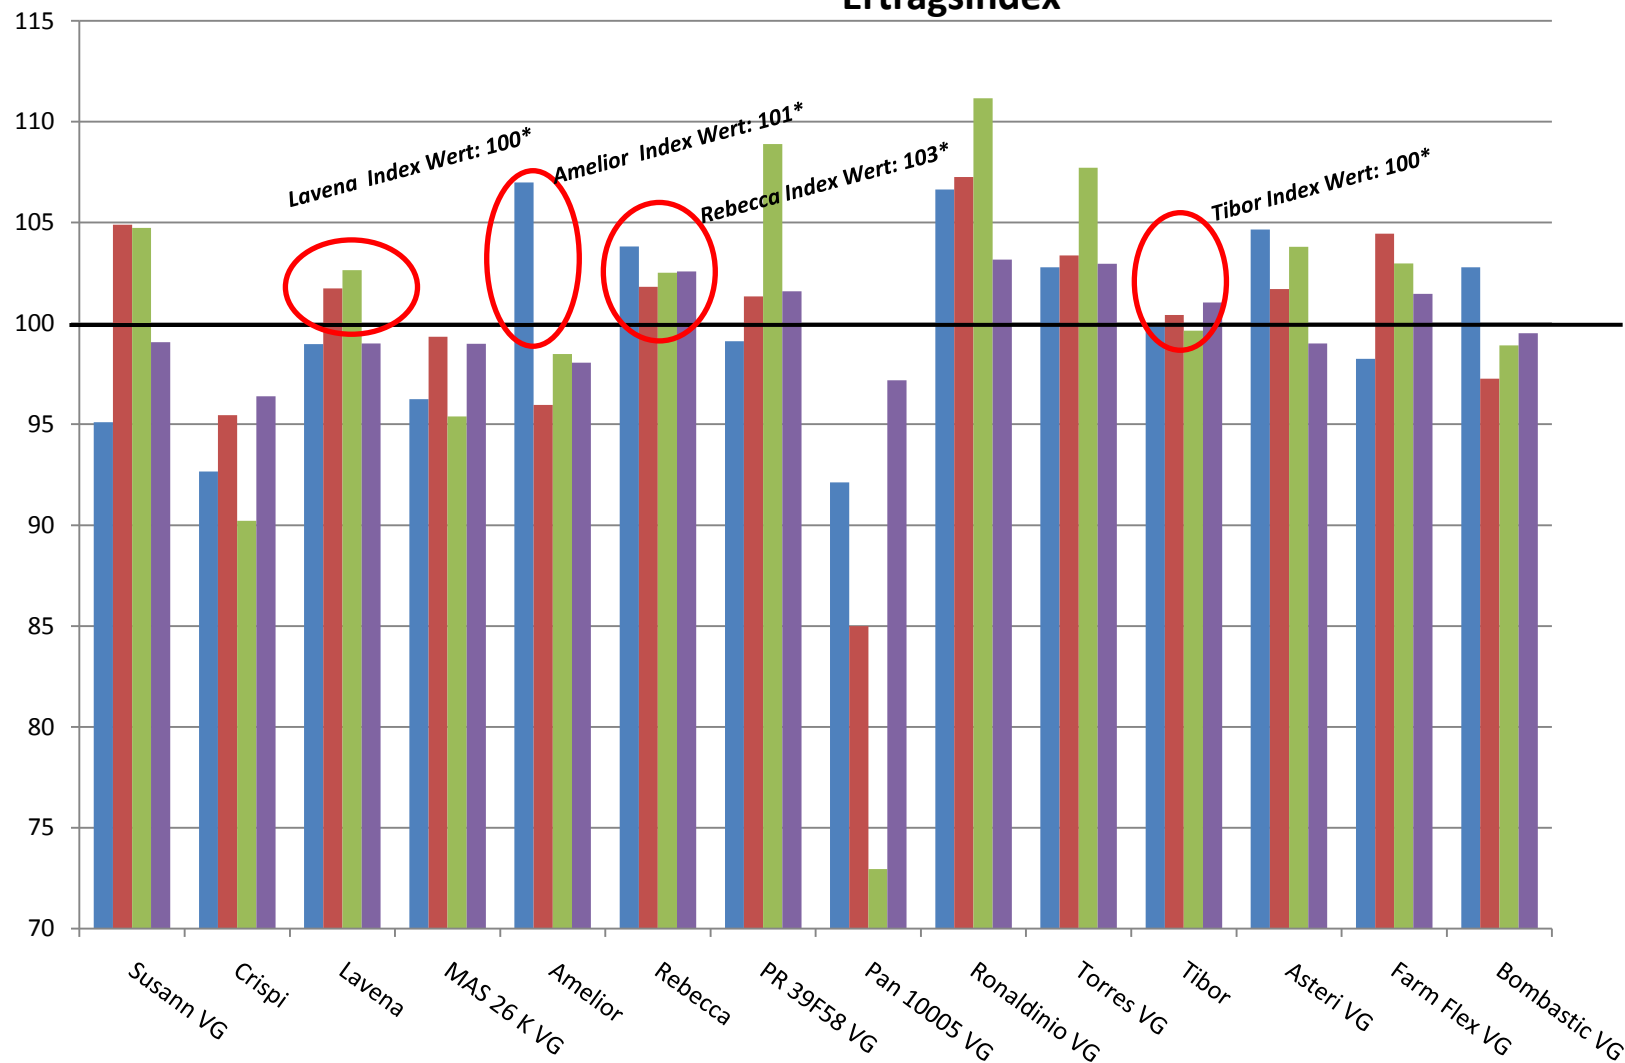

AGROSTAT Sortenprüfung Silomais mittelfrüh 2010

Zusammenfassung Norddeutschland

Ertragsindex*

- TS Gehalt
- NEL Mj/ha
- Stärkeertrag
- Verdaulichkeit

*Index Wert für Abreife, Qualität, Stärke und Verdaulichkeit

Mitbewerbersorten:
 Susann: 100
 PF39F58: 102
 Bombastic: 100