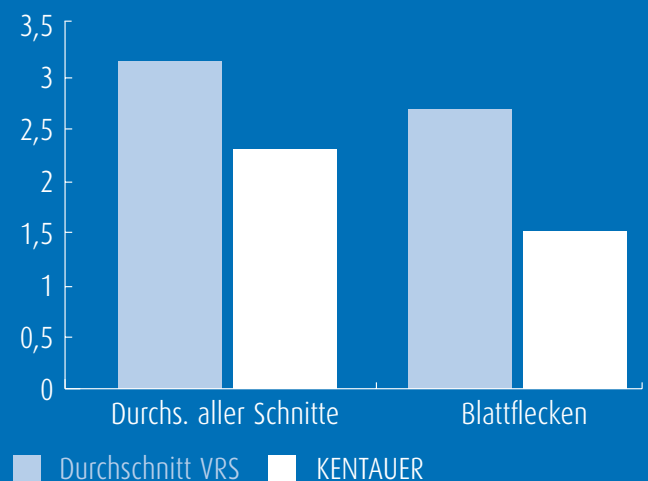

GUTE ROSTRESISTENZ