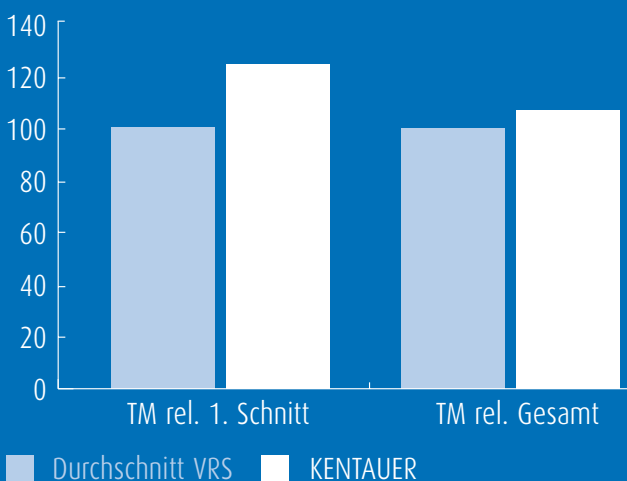

ROSTRESISTENZ UND ERTRAG

Die Kombination TM Ertrag im 1. Schnitt mit sehr guter Rostresistenz ist im Segment Reifegruppe mittel einmalig! Die Sorte KENTAUR ist somit eine deutliche Qualitätsverbesserung mit hohem Siloschnitt in Kombination mit hoher Rostresistenz für bessere Gesundheit und einer daraus resultierenden hohen Silagequalität. Auch trägt sie der in der Praxis gesteigerten Anforderung nach hoher Rostresistenz Rechnung.

RATING

Ertrag

Winterhärte

Rostresistenz

Ährenschieben

- HOHE ERTRAGSLEISTUNG
- BESONDERS ZUM 1. SCHNITT
- WINTERHART
- SEHR ROSTRESISTENT

SPITZENERTRAG

Quelle: BSA/TM = Trockenmasse/VRS = Verrechnungsorte