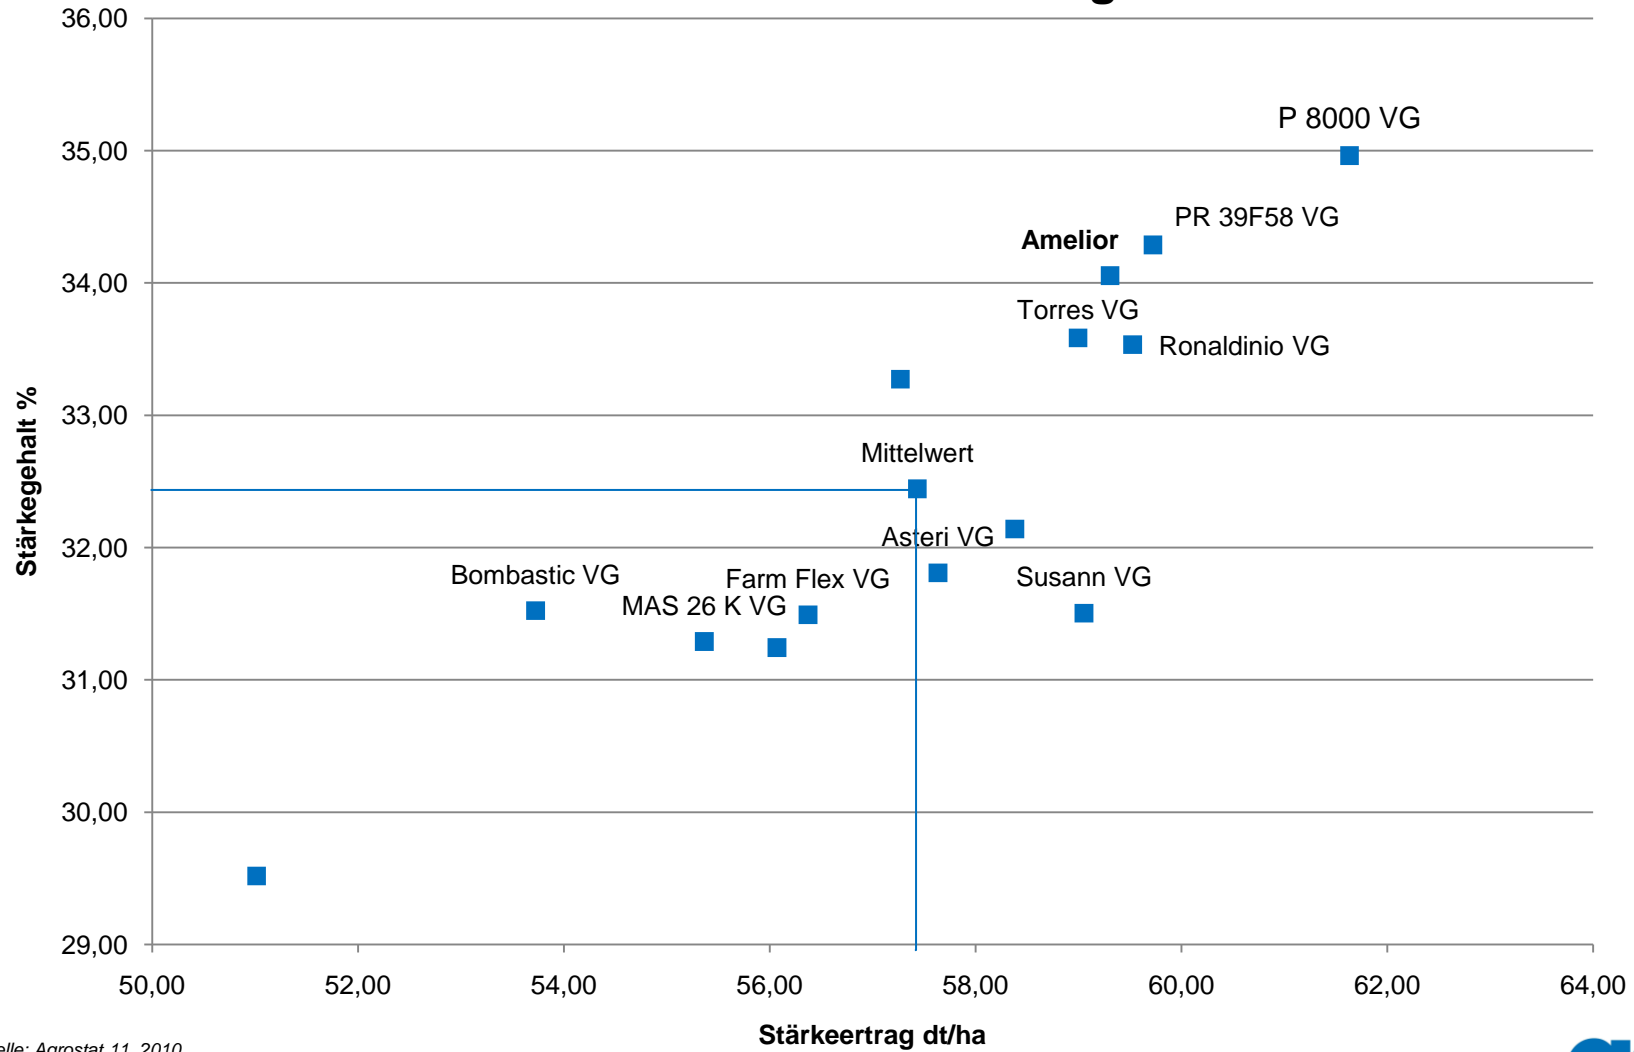

Silomaisergebnisse mittelfrüh bundesweite Zusammenfassung 2010

Quelle: Agrostat 11 2010
Standorte: Berlin, Cloppenburg, Eichelsee,
Gerswalde, Kalkar, Neukirchen-Vluyn, Pleiskirchen,
Rostock, Schmalfeld, Straelen, Winsen