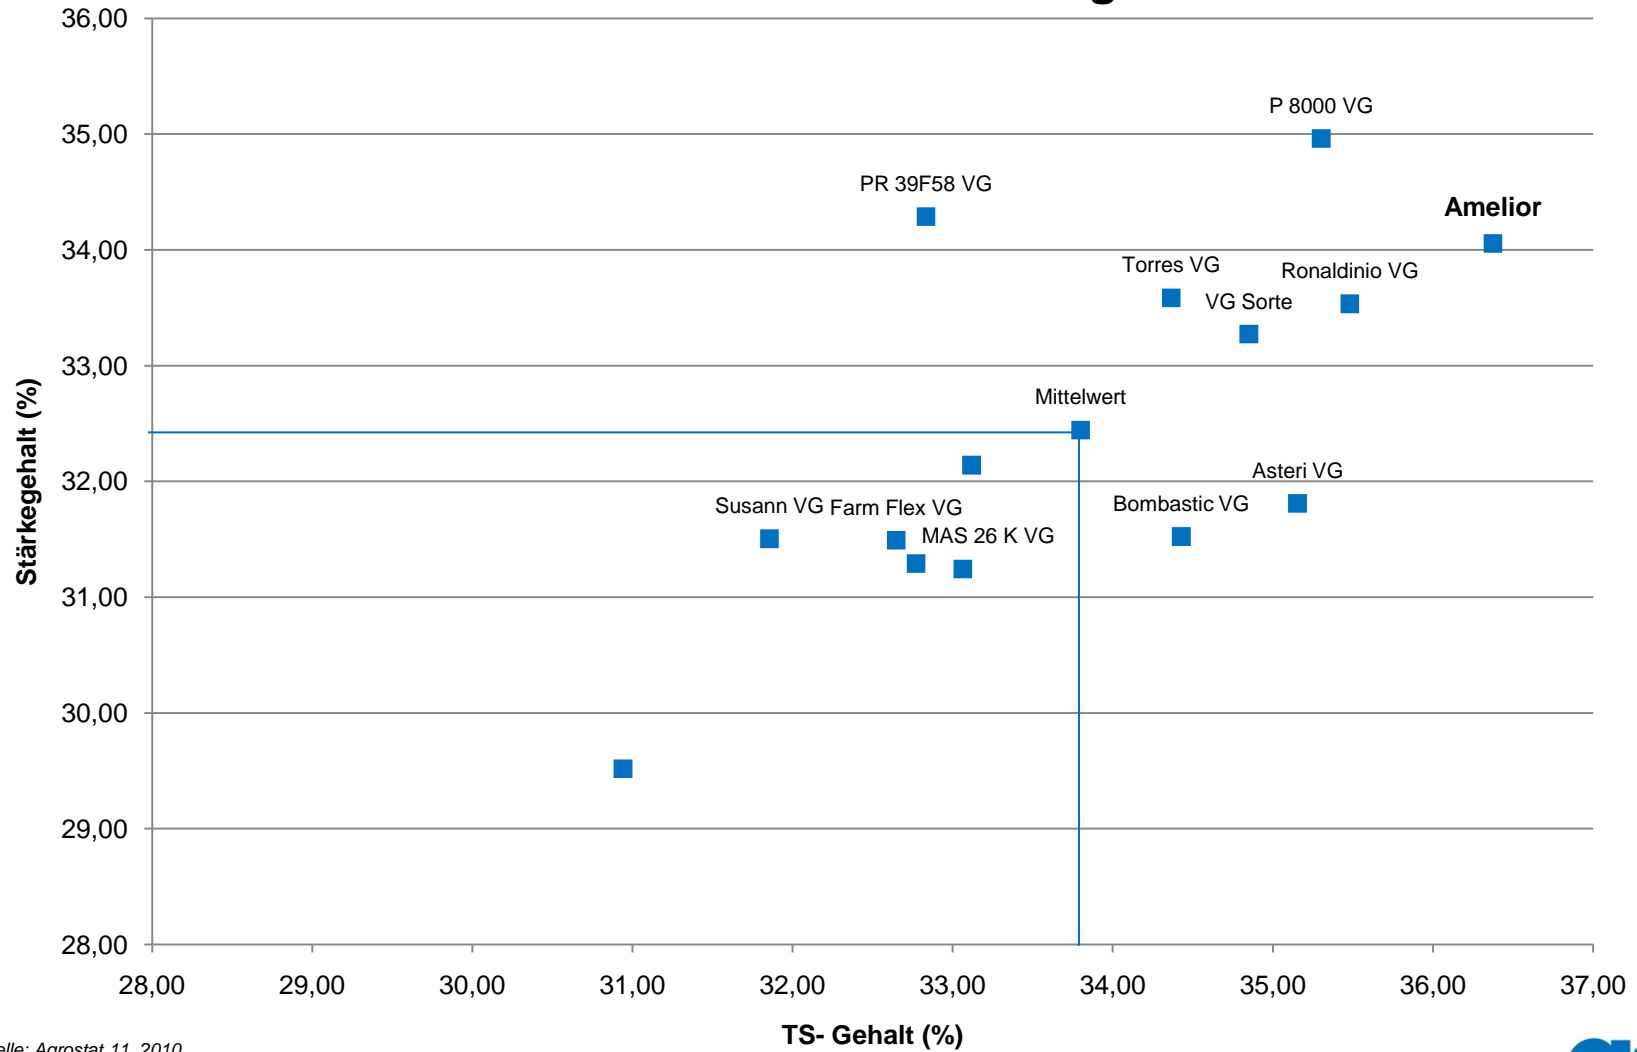

Silomaisergebnisse mittelfrüh bundesweite Zusammenfassung 2010

Quelle: Agrostat 11 2010
Standorte: Berlin, Cloppenburg, Eichelsee,
Gerswalde, Kalkar, Neukirchen-Vluyn, Pleiskirchen,
Rostock, Schmalfeld, Straelen, Winsen