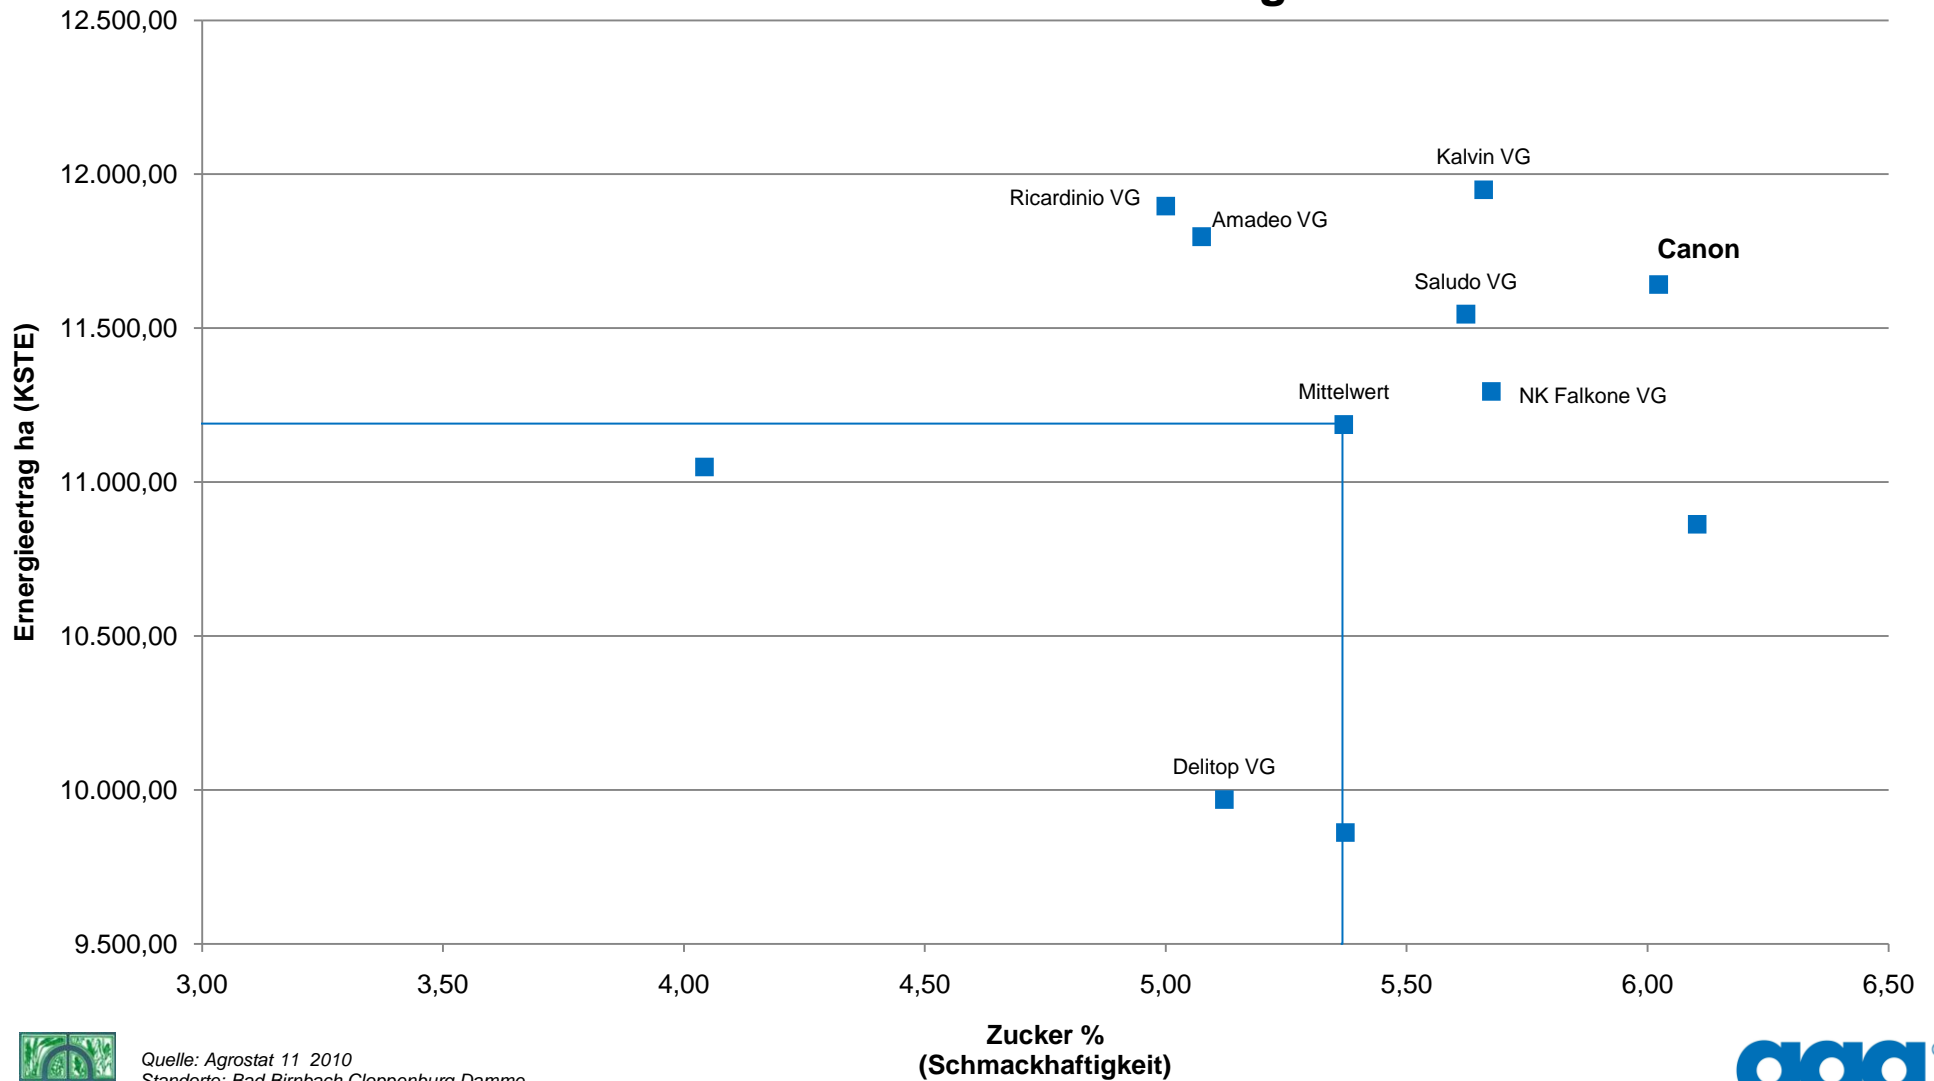

# Silomaisergebnisse früh bundesweite Zusammenfassung 2010

Quelle: Agrostat 11 2010  
Standorte: Bad Birnbach, Cloppenburg, Damme,  
Gerswalde, Gütersloh, Metelen, Rostock