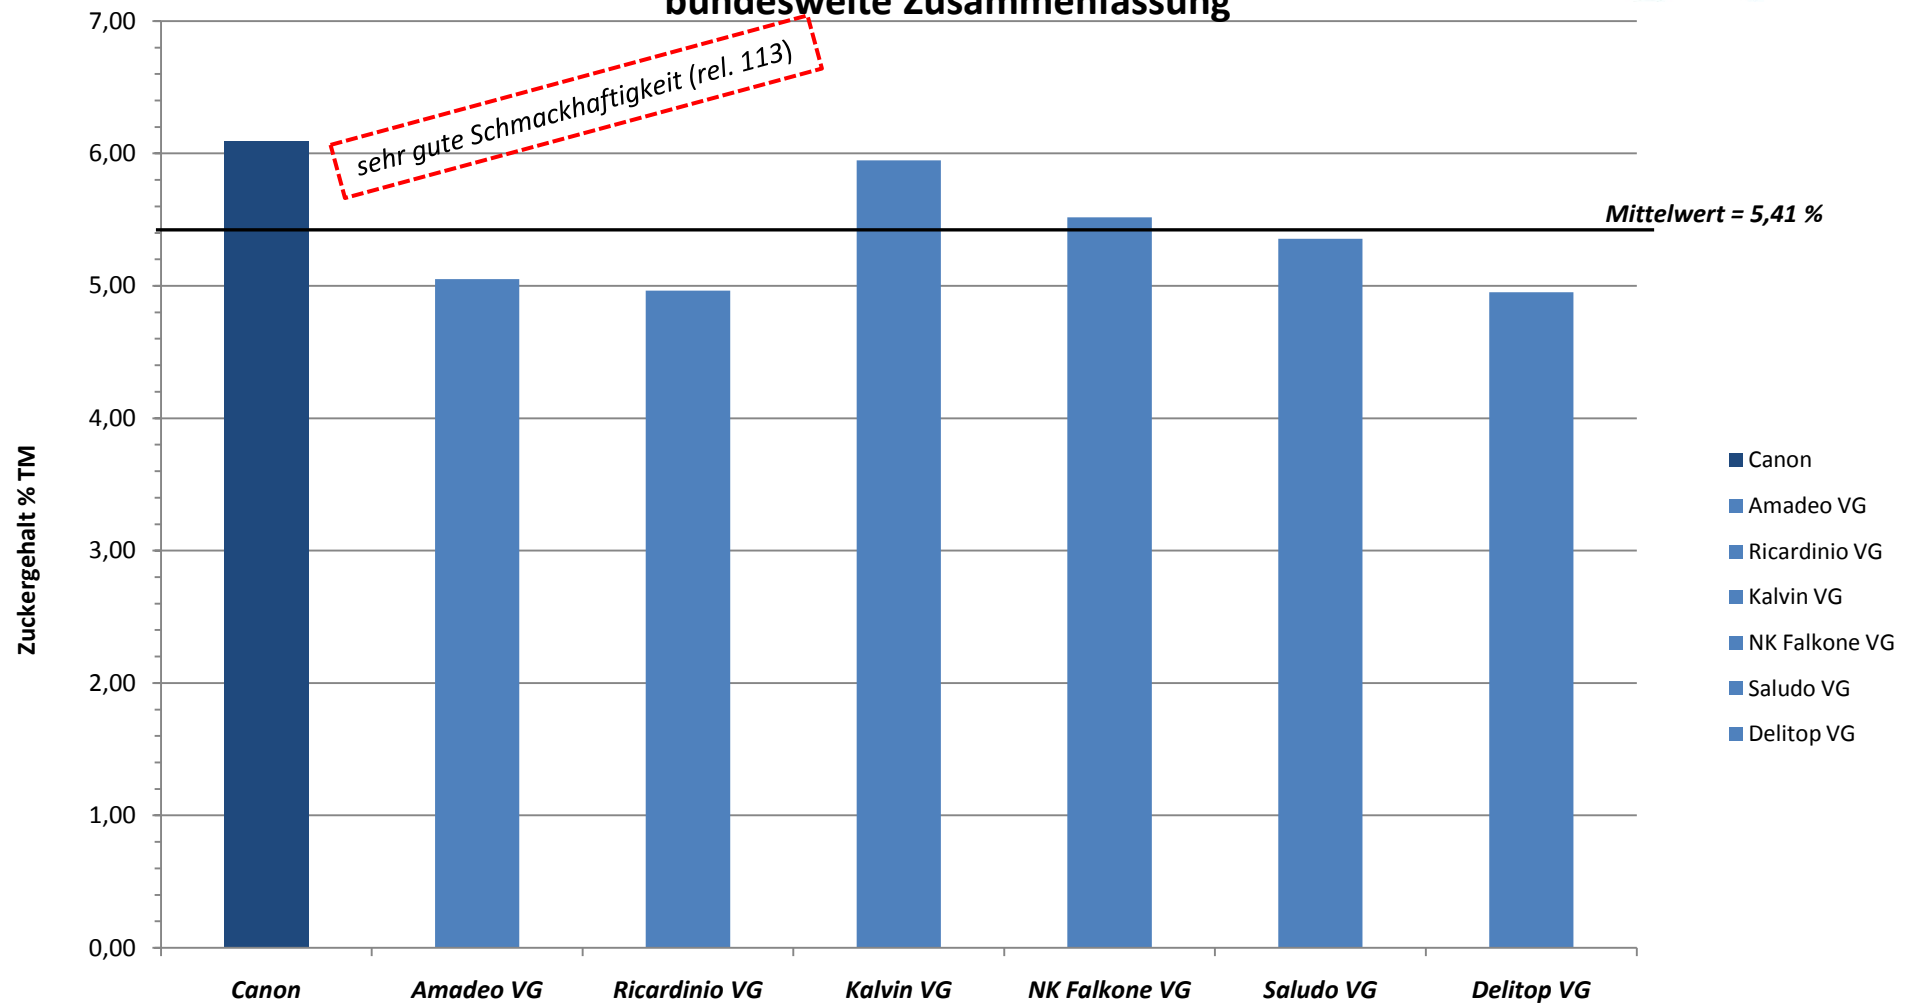

AGROSTAT Sortenprüfung Silomais früh 2010 bundesweite Zusammenfassung

Quelle: Agrostat 11 2010
Standorte: Bad Birnbach, Berlin, Borken, Cloppenburg, Damme, Eichelsee,
Gerswalde, Gütersloh, Kalkar, Metelen, Neukirchen-Vluyn, Pleiskirchen,
Rostock, Schmalfeld, Straelen, Winsen