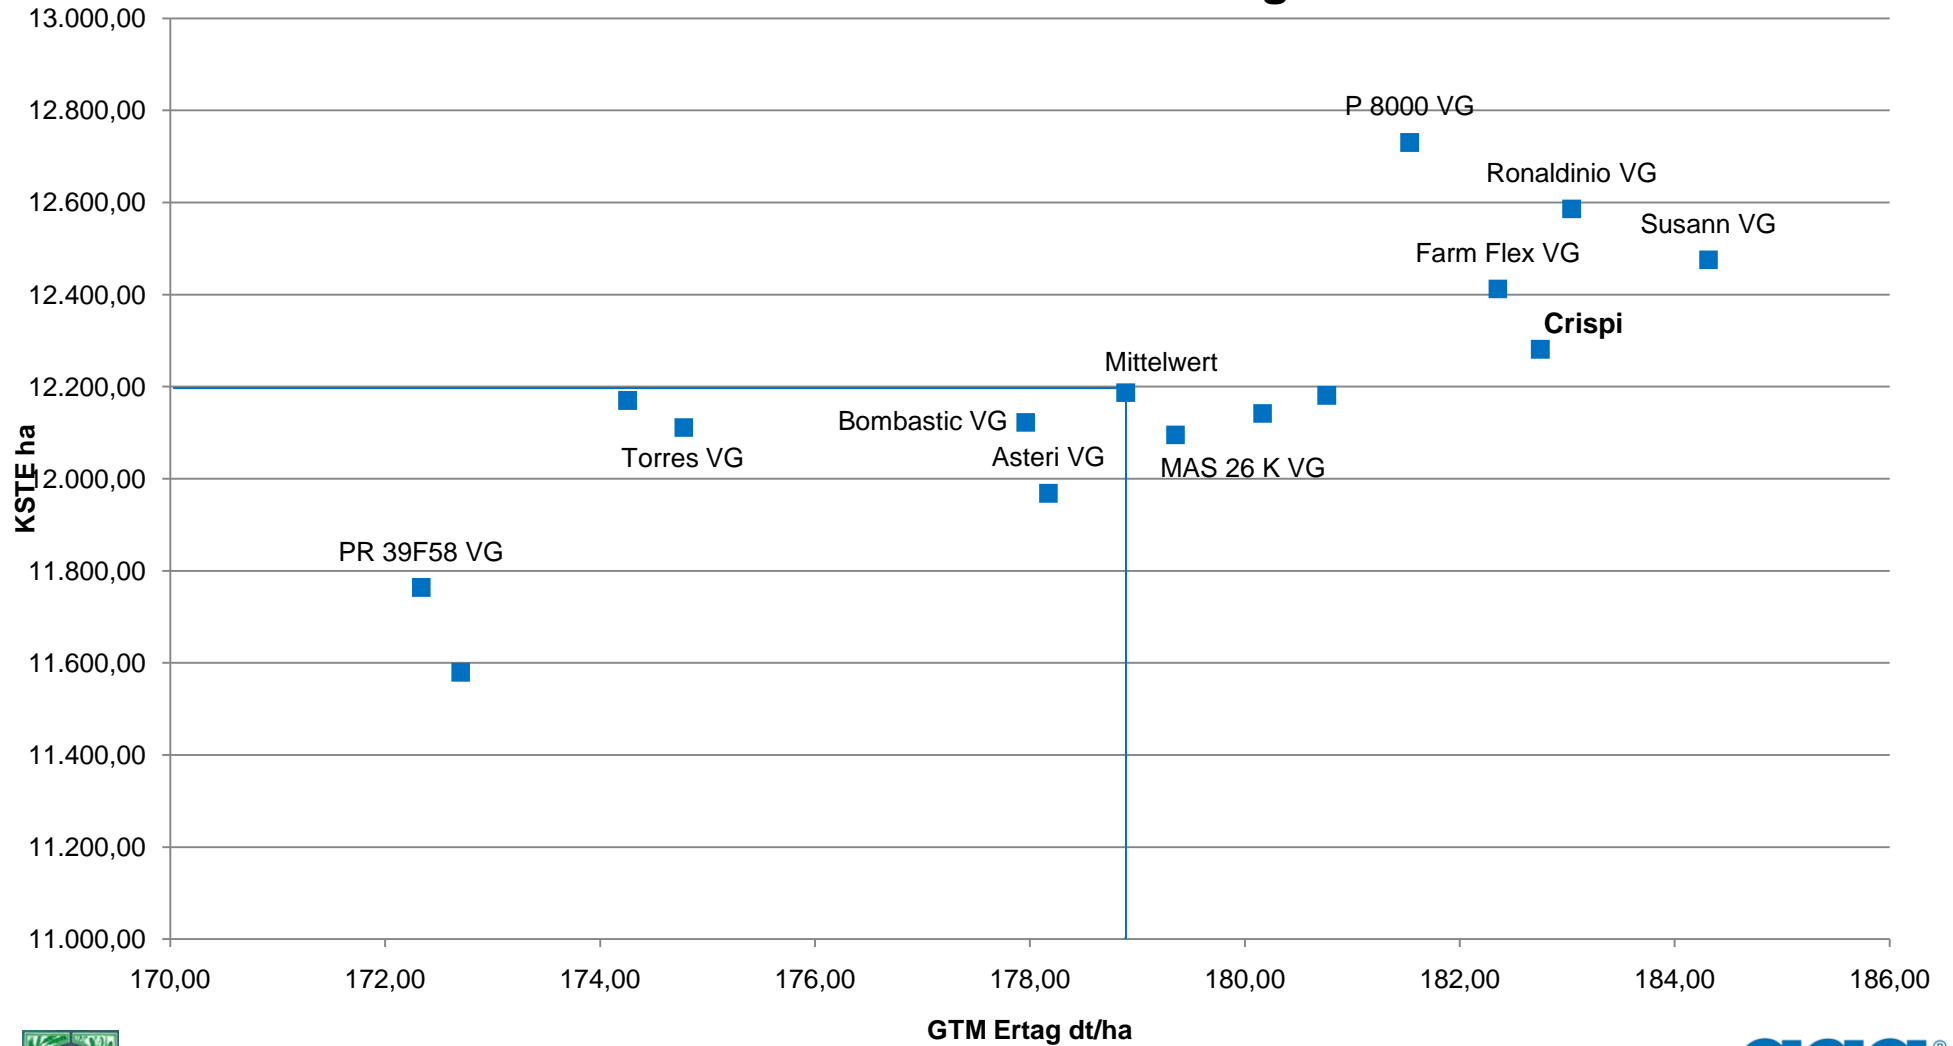

Silomaisergebnisse mittelfrüh bundesweite Zusammenfassung 2010

Quelle: Agrostat 11 2010
Standorte: Bad Birnbach, Eichelsee,
Gerswalde, Gütersloh, Kalkar, Straelen, Winsen