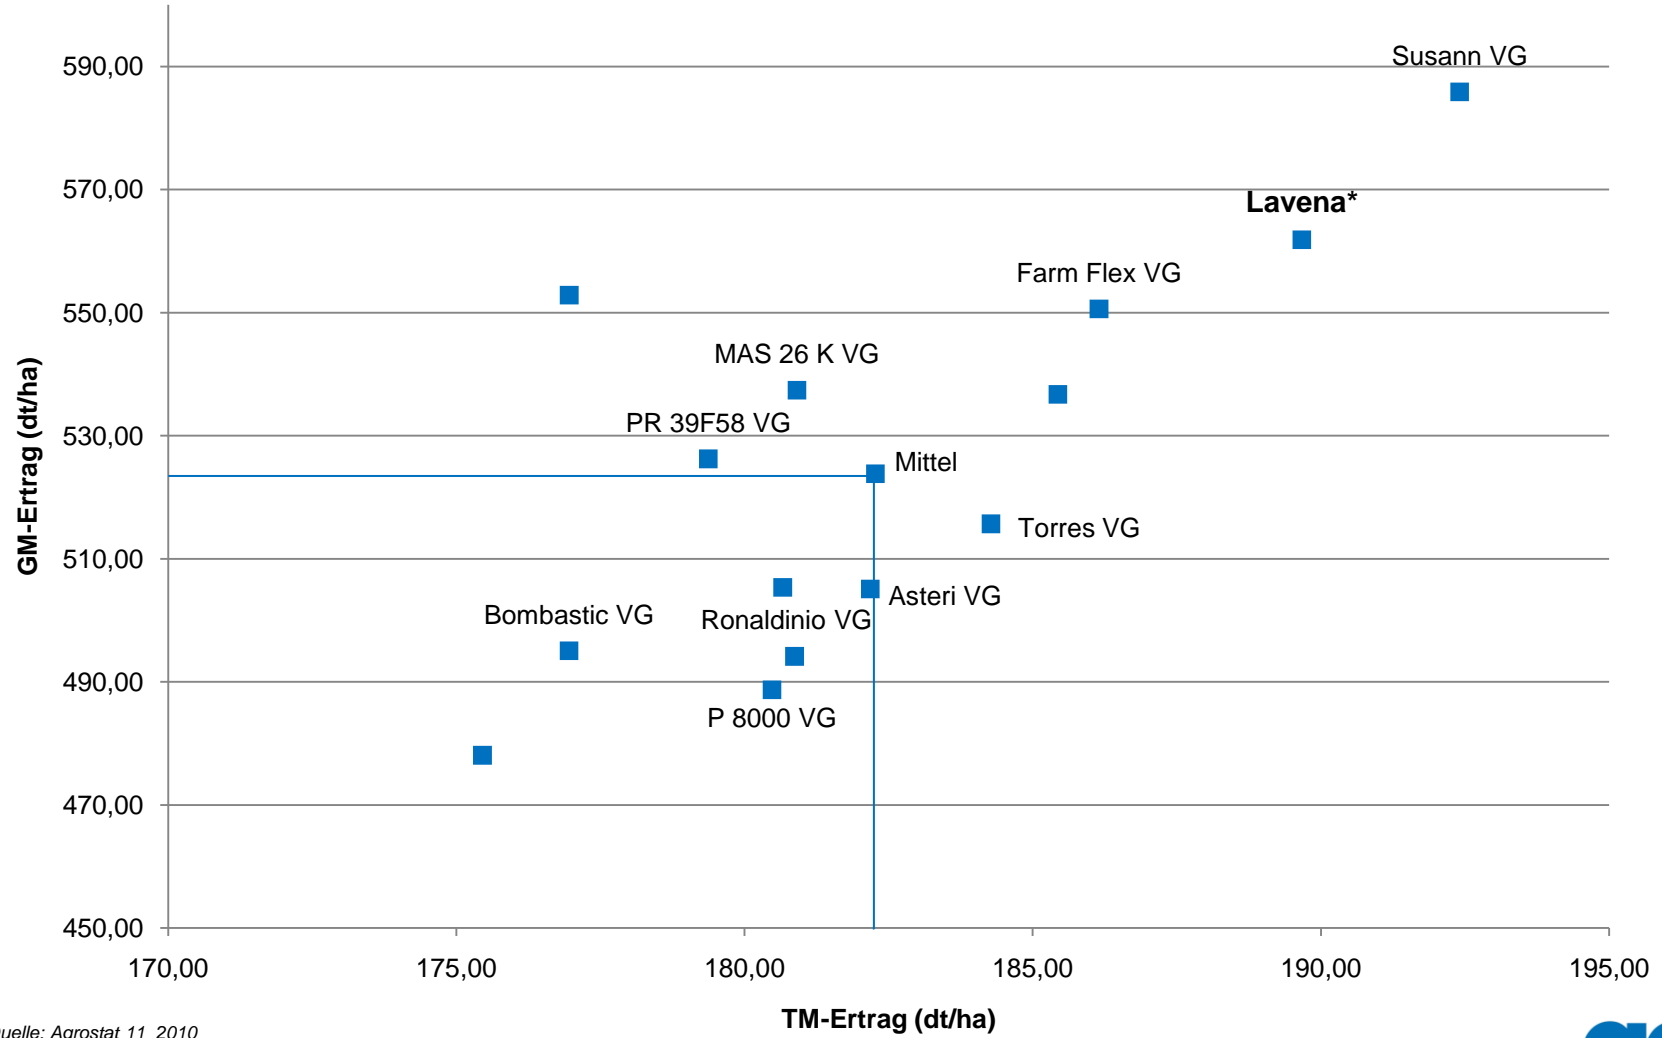

# Silomais mittelfrüh bundesweite Zusammenfassung 2010

Quelle: Agrostat 11 2010  
Standorte: Bad Birnbach, Berlin, Cloppenburg, Damme, Eichelsee,  
Gerswalde, Gütersloh, Kalkar, Metelen, Neukirchen-Vluyn, Pleiskirchen,  
Rostock, Schmalfeld, Straelen, Winsen

\* in Bayern Lavena mit Manager gebeit