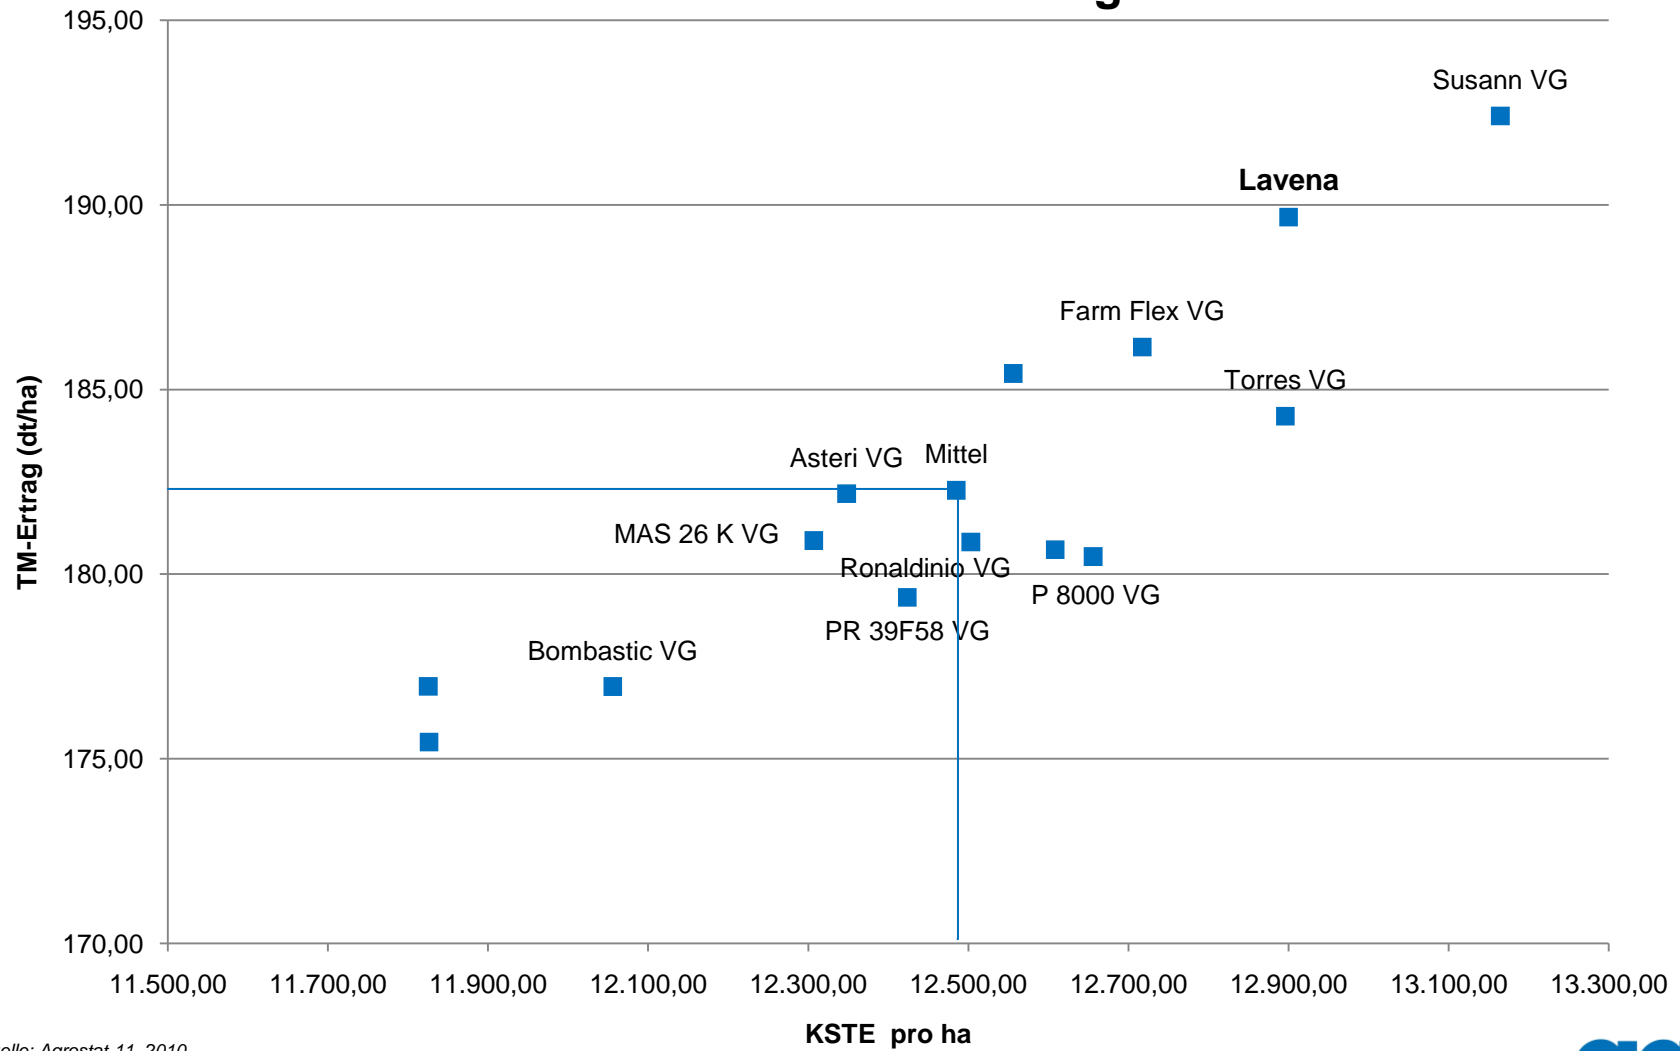

Silomais mittelfrüh bundesweite Zusammenfassung 2010

Quelle: Agrostat 11 2010
Standorte: Bad Birnbach, Berlin, Cloppenburg, Damme, Eichelsee,
Gerswalde, Gütersloh, Kalkar, Metelen, Neukirchen-Vluyn, Pleiskirchen,
Rostock, Schmalfeld, Straelen, Winsen

* in Bayern Lavena mit Manager gebeitzt