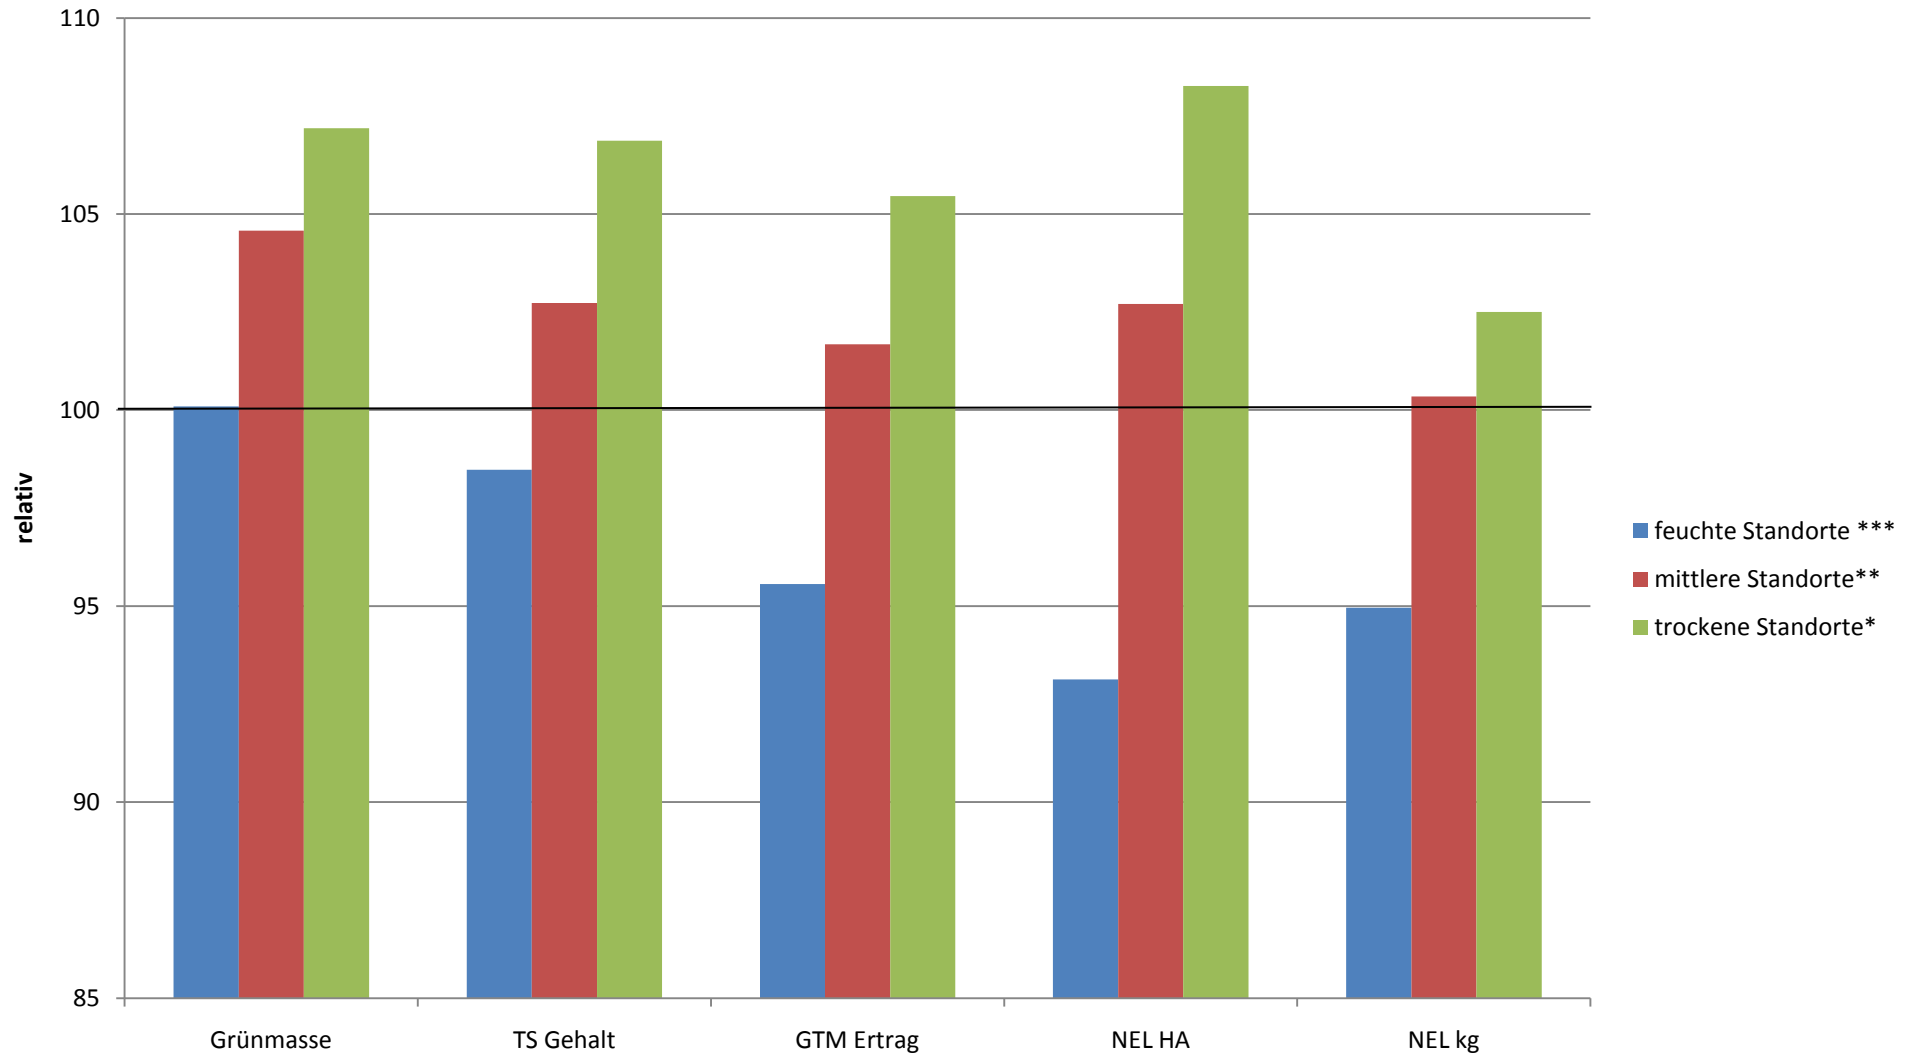

Lavena nach Niederschlag

*mittlere jährl. Niederschlagsmenge unter 600 mm
***mittlere jährl. Niederschlagsmenge von 600 mm bis 800 mm
**mittlere jährl. Niederschlagsmenge über 800 mm
relativ= im Vergleich zum Mittelwert (100)