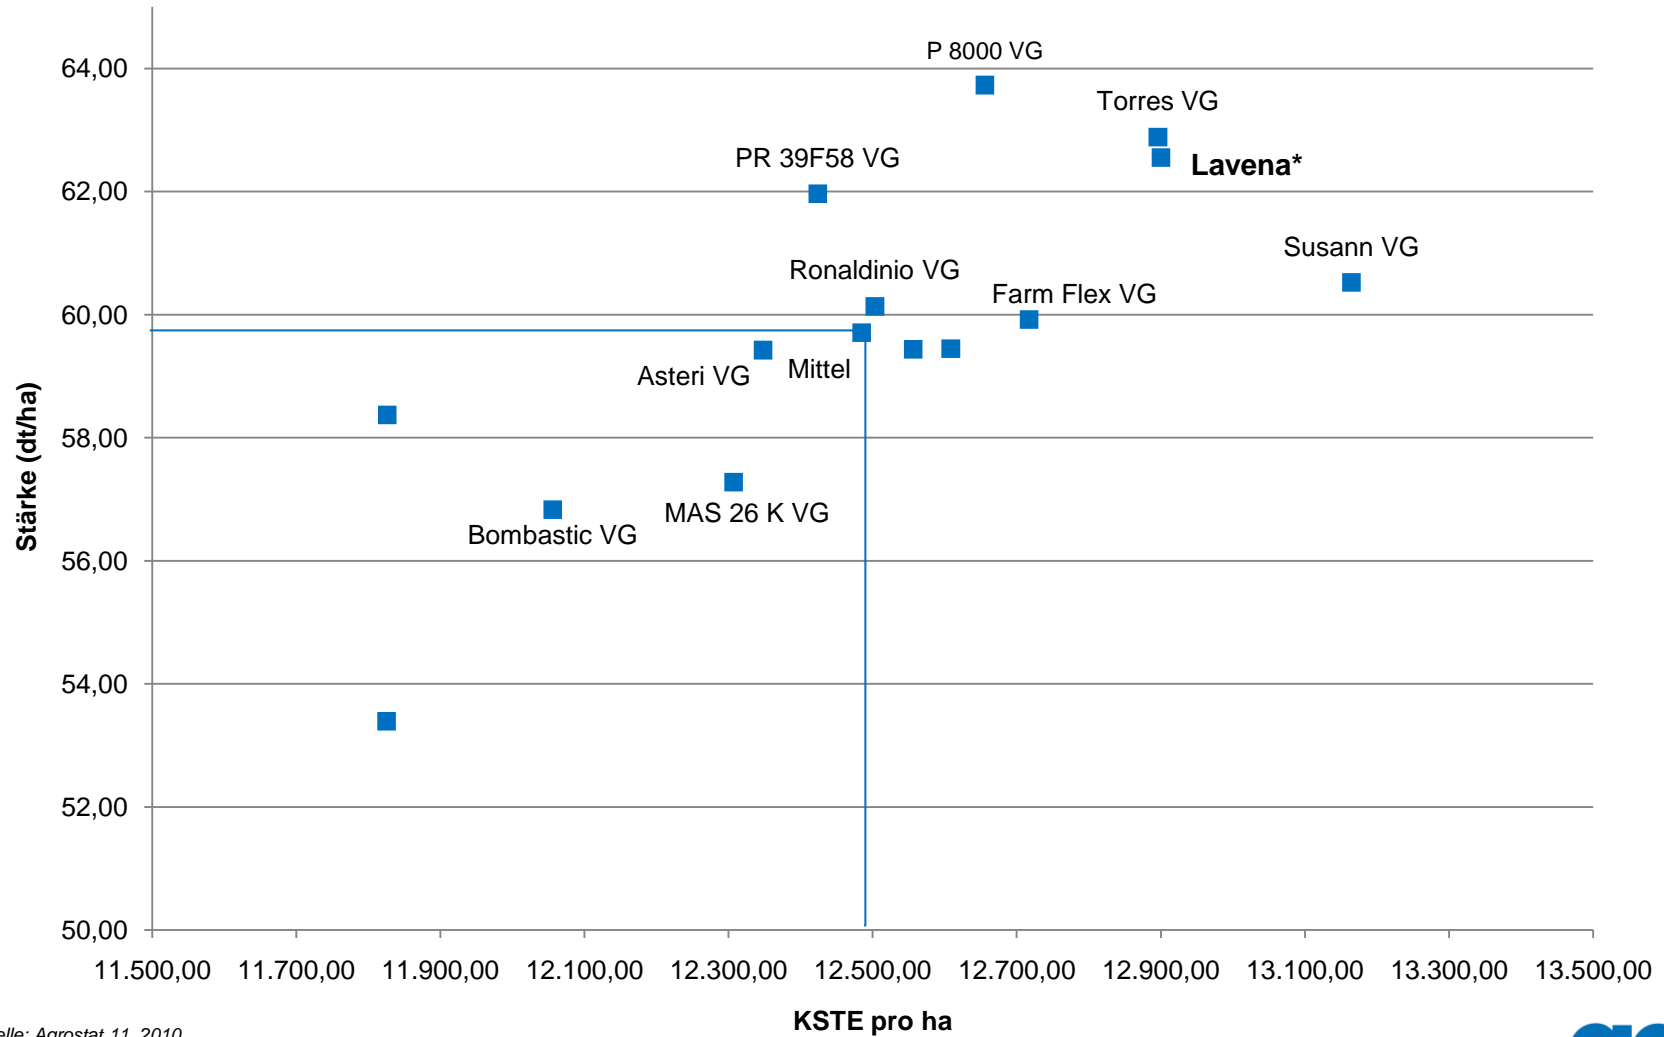

Silomais mittelfrüh bundesweite Zusammenfassung 2010

Quelle: Agrostat 11 2010
Standorte: Bad Birnbach, Berlin, Cloppenburg, Damme, Eichelsee,
Gerswalde, Gütersloh, Kalkar, Metelen, Neukirchen-Vluyn, Pleiskirchen,
Rostock, Schmalfeld, Straelen, Winsen

* in Bayern Lavena mit Manager gebeizt