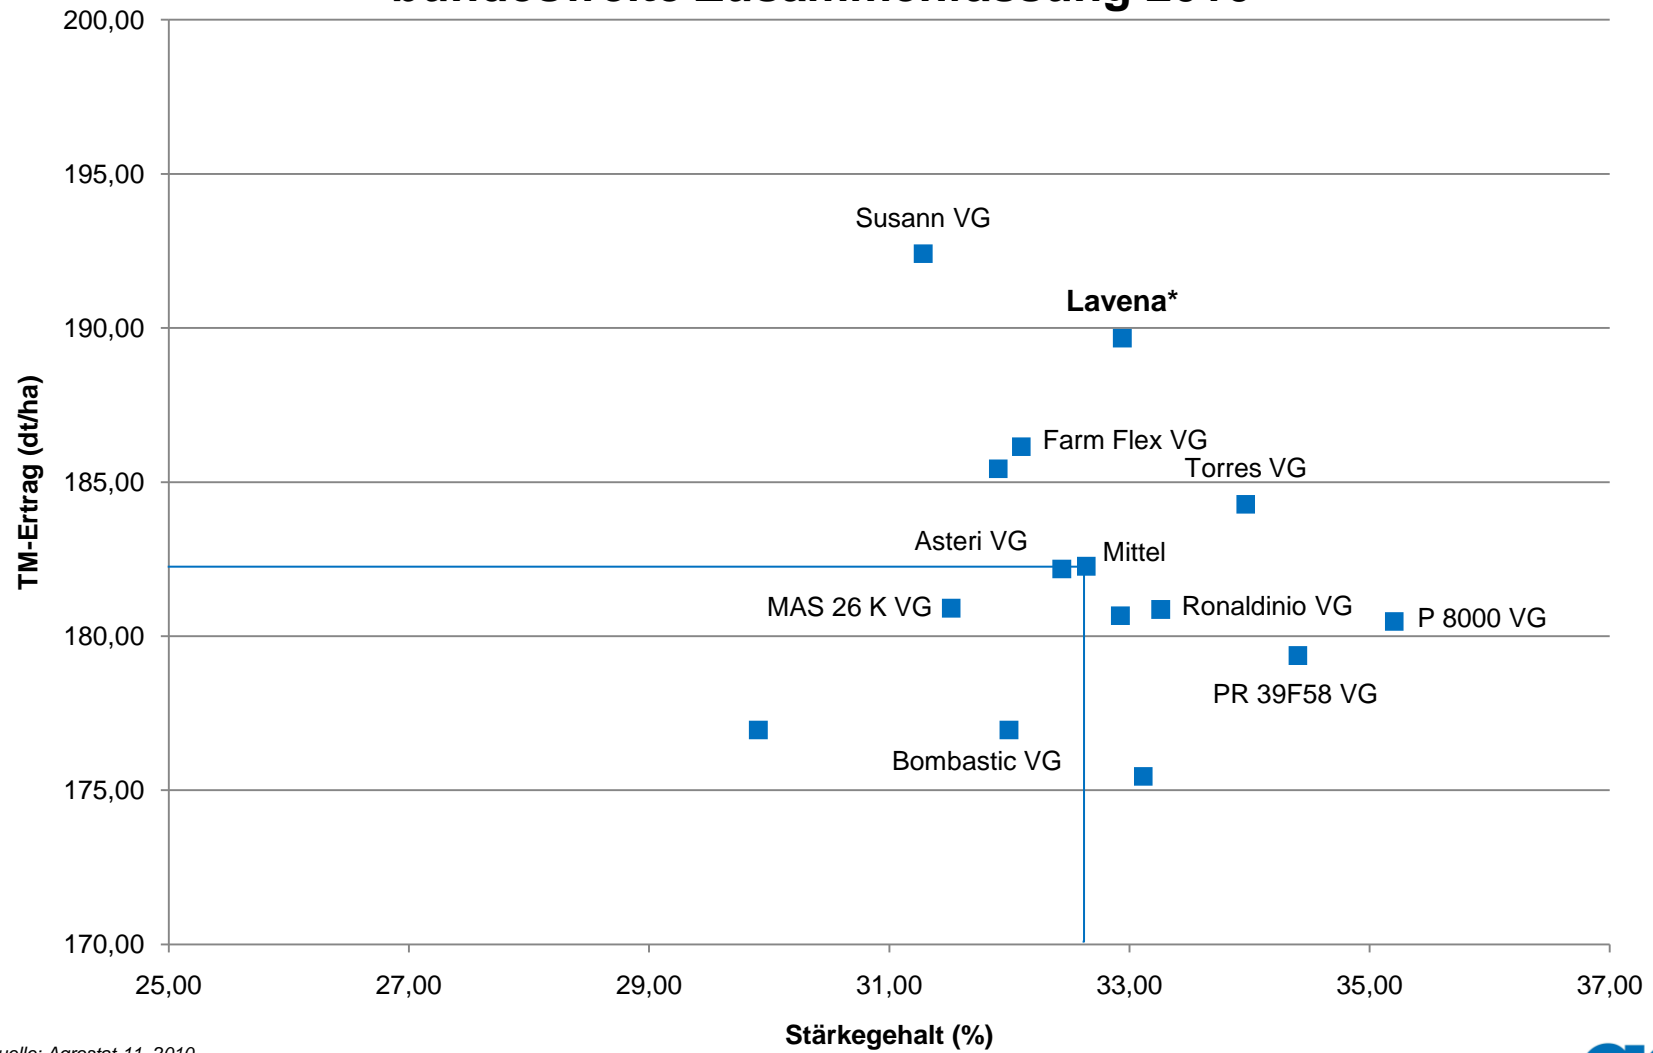

Silomais mittelfrüh bundesweite Zusammenfassung 2010

Quelle: Agrostat 11 2010
Standorte: Bad Birnbach, Berlin, Cloppenburg, Damme, Eichelsee,
Gerswalde, Gütersloh, Kalkar, Metelen, Neukirchen-Vluyn, Pleiskirchen,
Rostock, Schmalfeld, Straelen, Winsen

* in Bayern Lavena mit Manager gebeizt