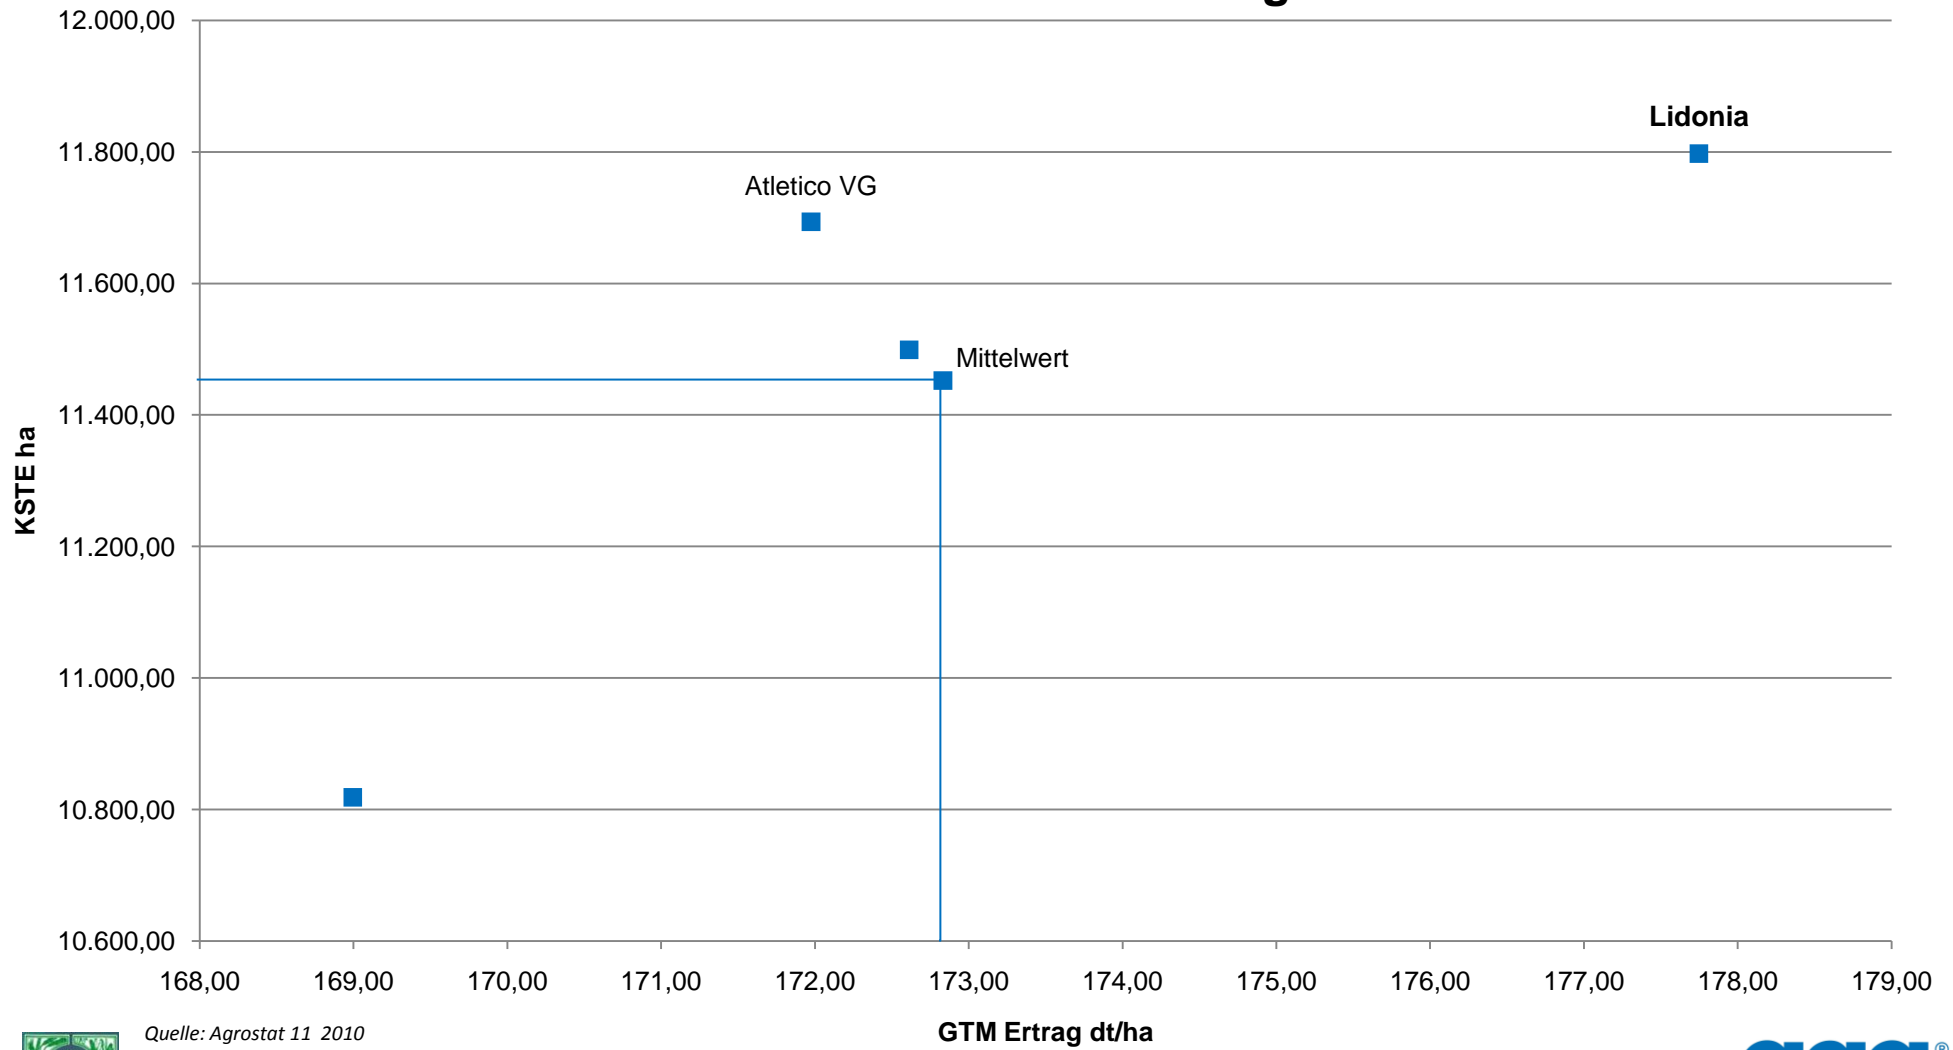

Silomaisergebnisse mittelspät bundesweite Zusammenfassung 2010

Quelle: Agrostat 11 2010
Standorte: Bad Birnbach, Berlin, Damme, Eichelsee,
Gerswalde, Gütersloh, Metelen, Neukirchen-Vluyn,
Schmalfeld, Straelen