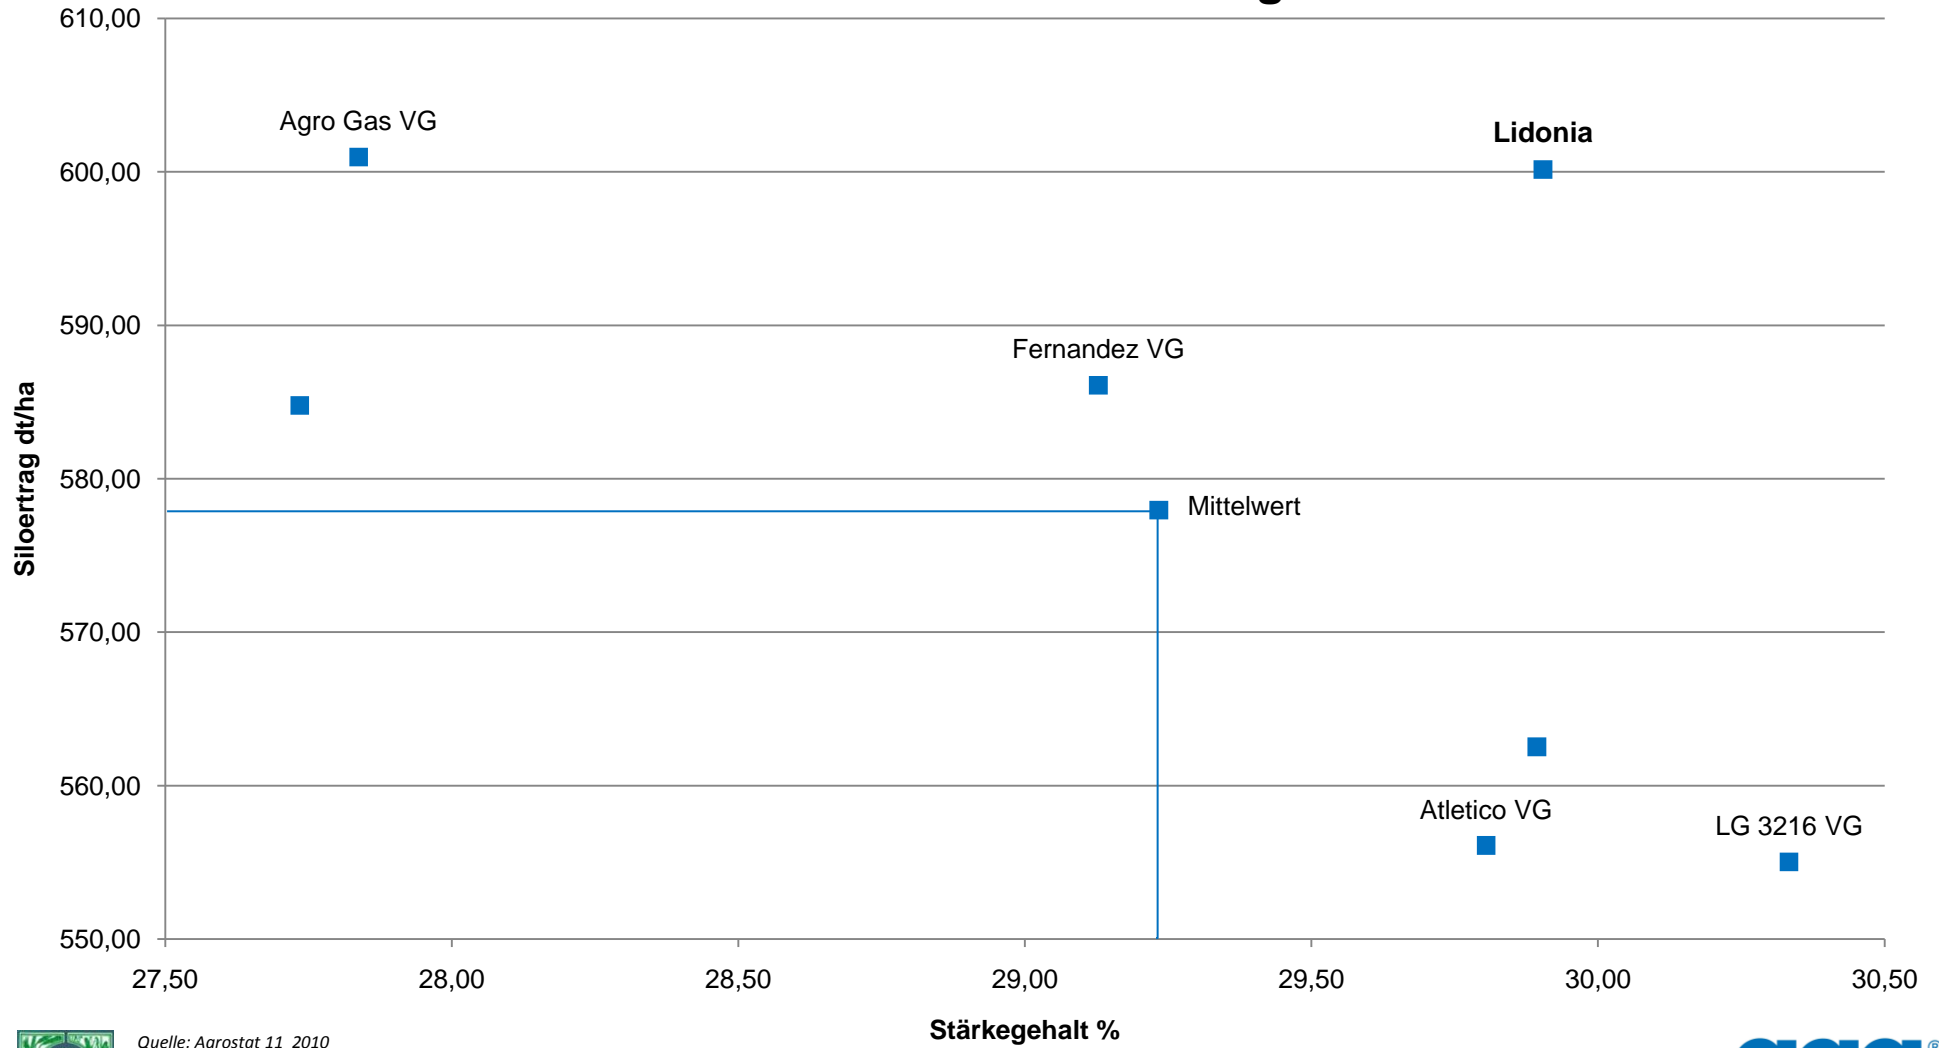

Silomaisergebnisse mittelspät bundesweite Zusammenfassung 2010

Quelle: Agrostat 11 2010
Standorte: Bad Birnbach, Berlin, Cloppenburg, Damme, Eichelsee,
Gerswalde, Gütersloh, Kalkar, Metelen, Neukirchen-Vluyn, Pleiskirchen,
Rostock, Schmalfeld, Straelen, Winsen