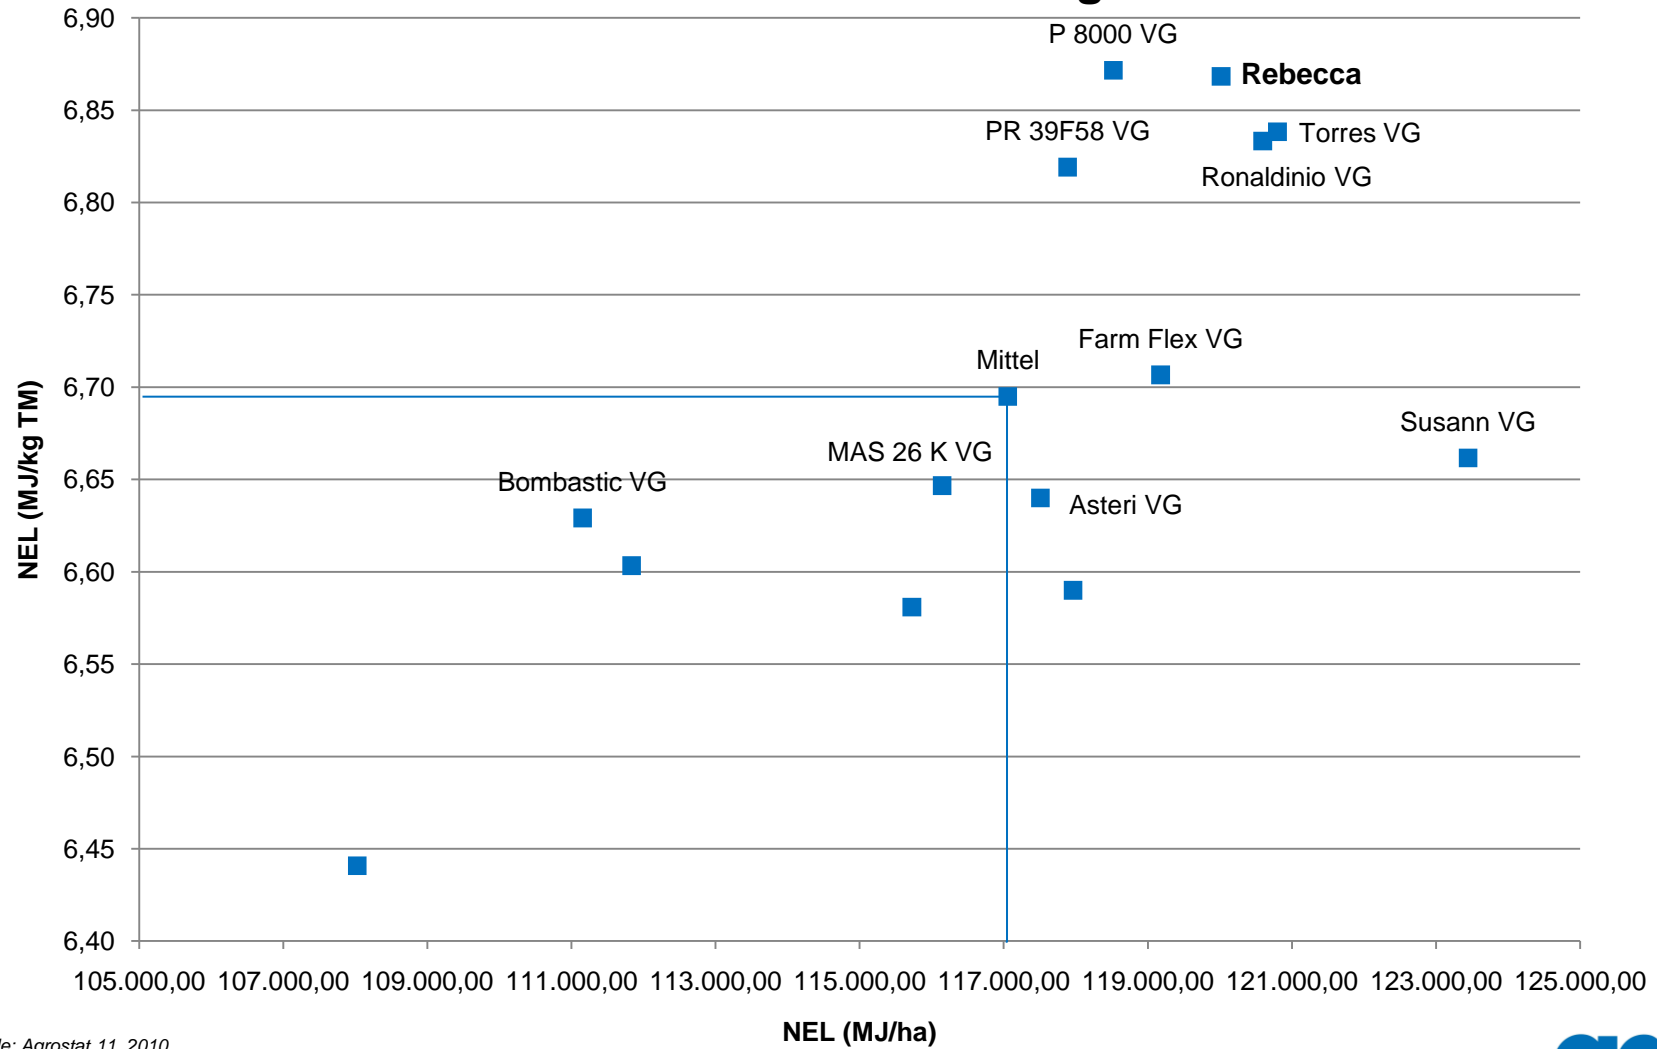

Silomais mittelfrüh bundesweite Zusammenfassung 2010

Quelle: Agrostat 11 2010
Standorte: Bad Birnbach, Berlin, Cloppenburg, Damme, Eichelsee,
Gerswalde, Metelen, Neukirchen-Vluyn, Pleiskirchen, Rostock,
Schmalefeld, Winsen