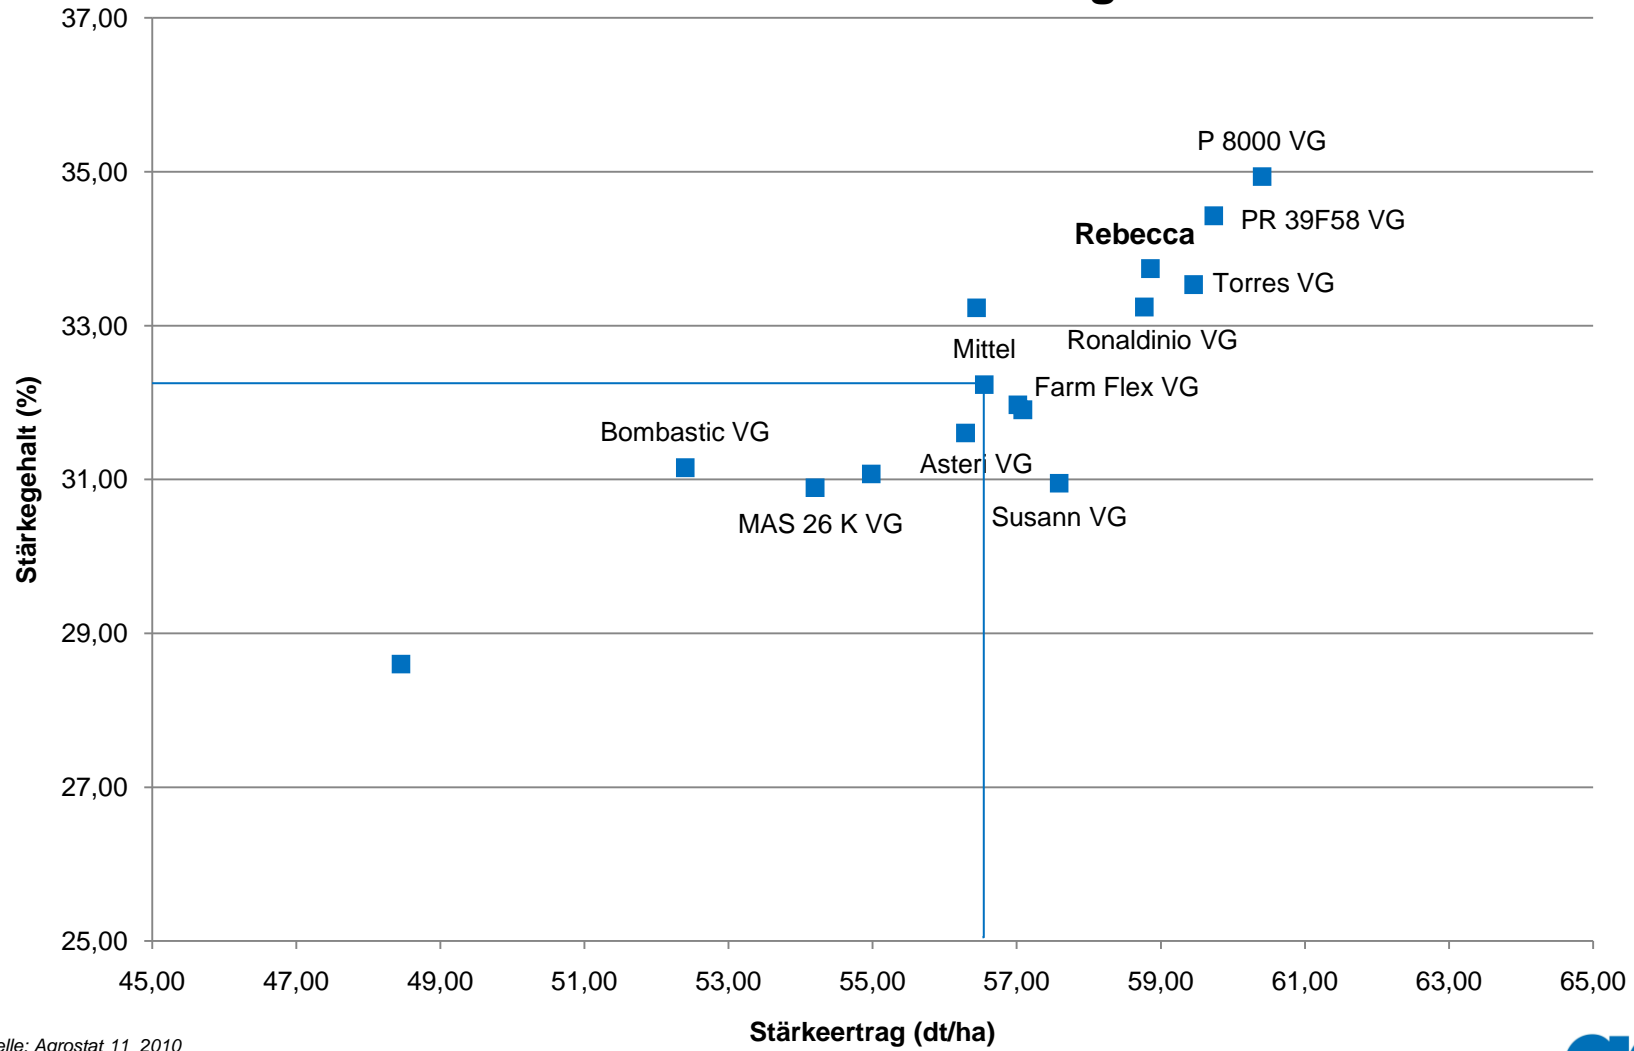

Silomais mittelfrüh bundesweite Zusammenfassung 2010

Quelle: Agrostat 11 2010
Standorte: Bad Birnbach, Berlin, Cloppenburg, Damme, Eichelsee,
Gerswalde, Metelen, Neukirchen-Vluyn, Pleiskirchen, Rostock,
Schmallfeld, Winsen