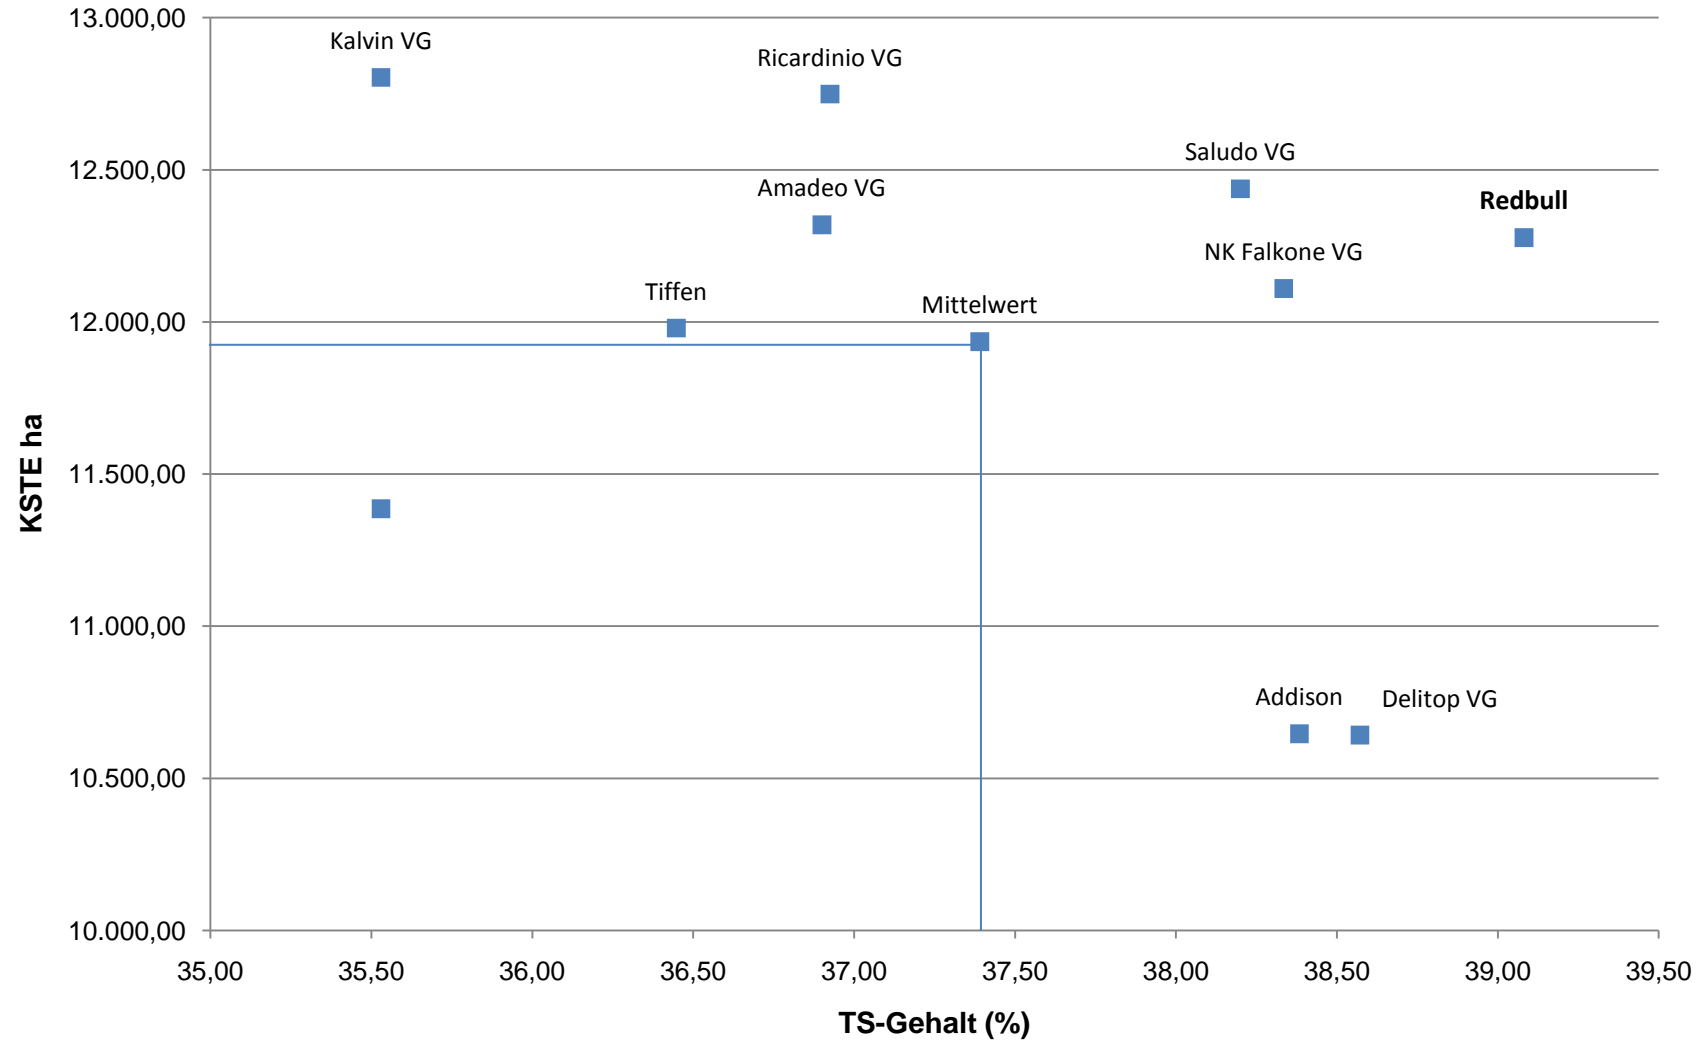

# Silomais früh bundesweite Zusammenfassung 2010

Quelle: Agrostat 11 2010  
Standorte: Cloppenburg, Gütersloh, Metelen,  
Neukirchen-Vluyn, Pleiskirchen, Rostock, Schmalfeld, Straelen