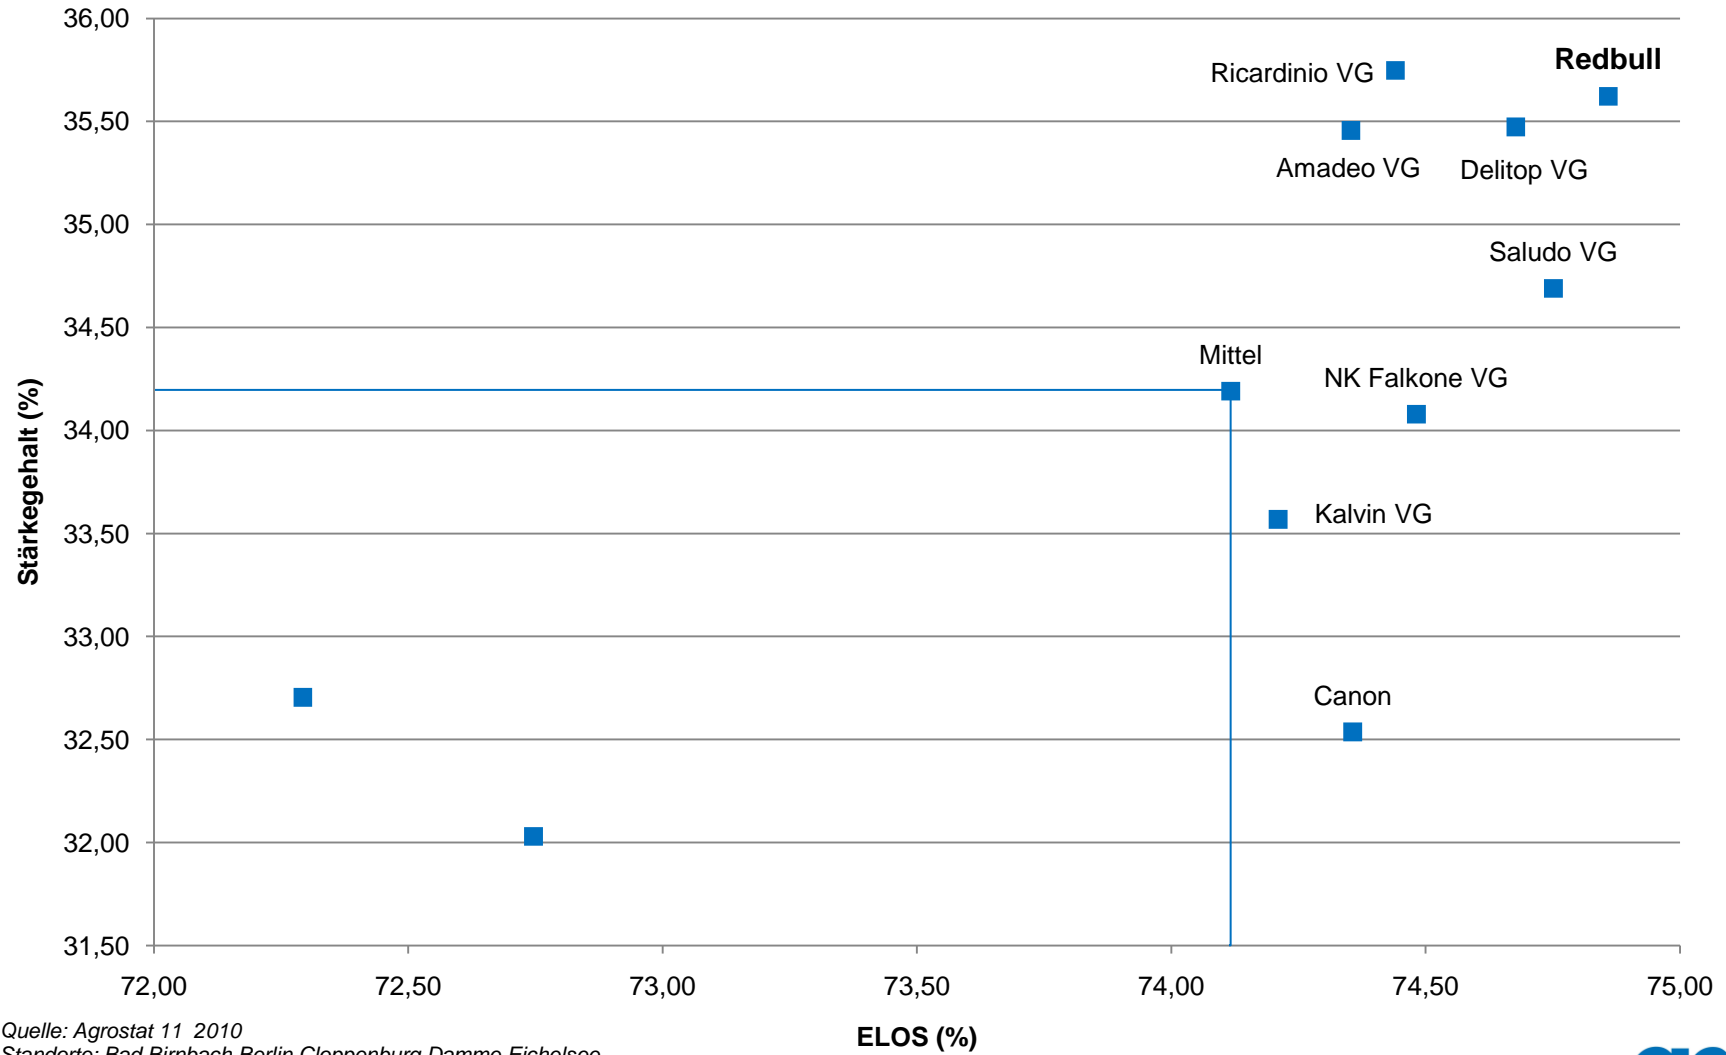

Silomais früh bundesweite Zusammenfassung 2010

Quelle: Agrostat 11 2010
Standorte: Bad Birnbach, Berlin, Cloppenburg, Damme, Eichelsee,
Gerswalde, Gütersloh, Kalkar, Metelen, Neukirchen-Vluyn, Pleiskirchen,
Rostock, Schmalfeld, Straelen, Winsen