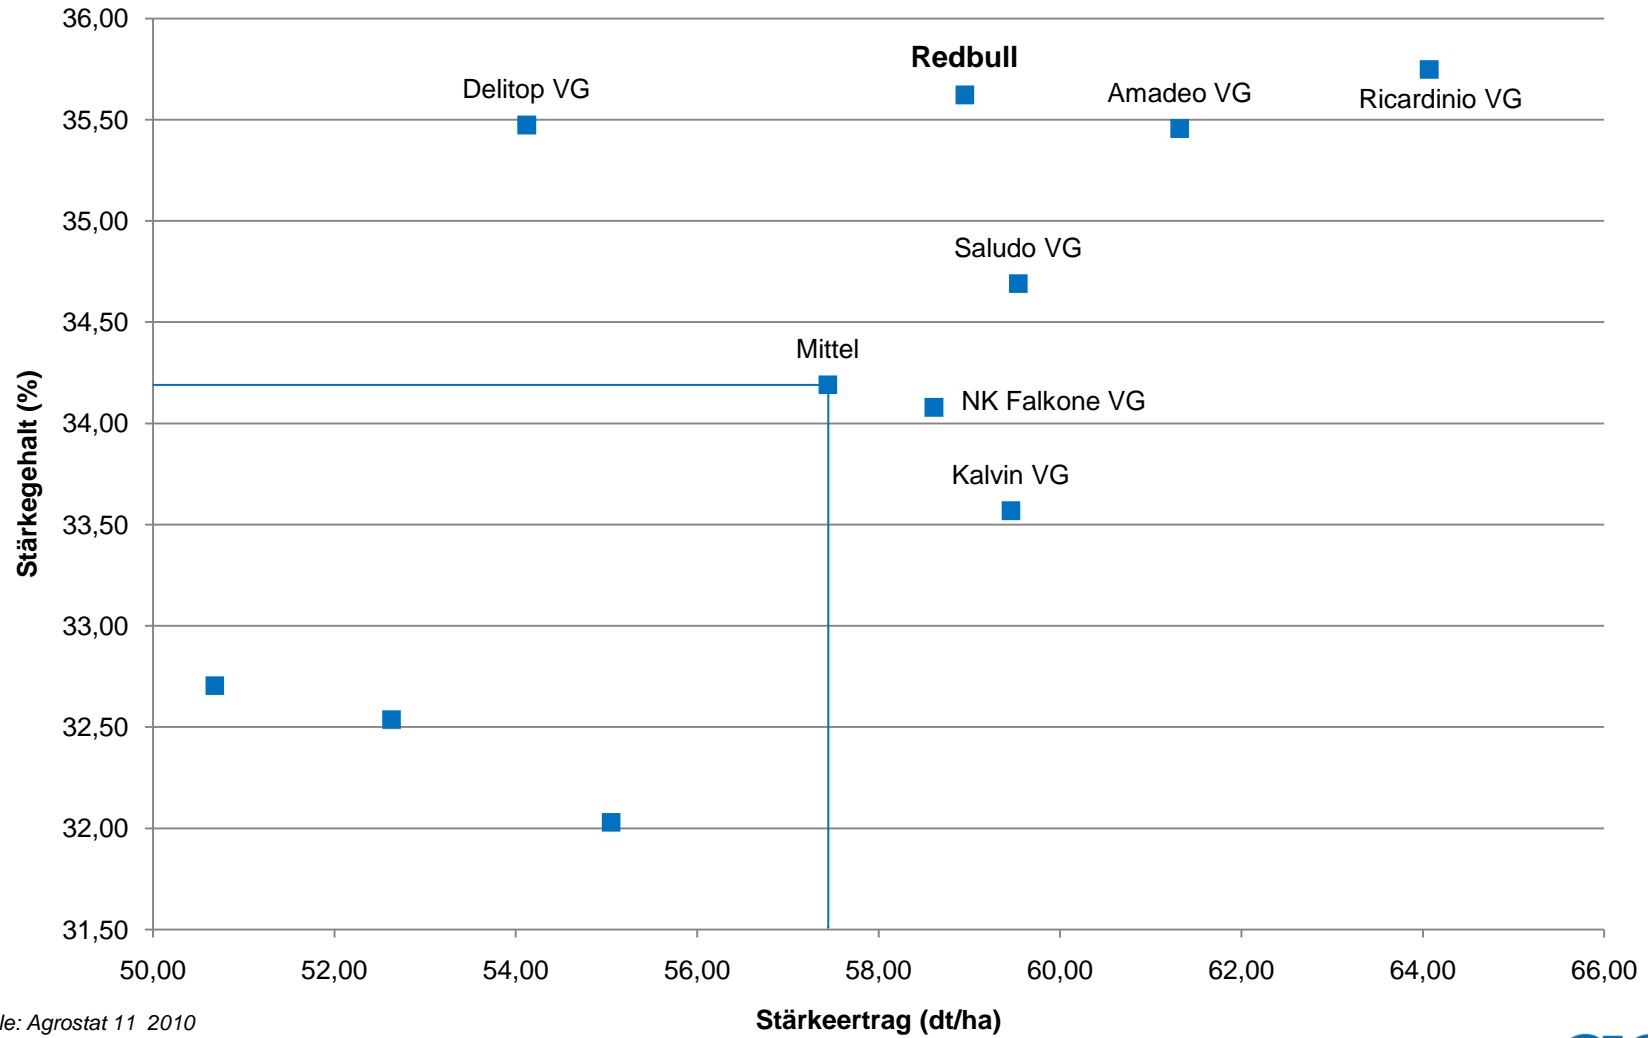

Silomais früh bundesweite Zusammenfassung 2010

Quelle: Agrostat 11 2010
Standorte: Bad Birnbach, Berlin, Cloppenburg, Damme, Eichelsee,
Gerswalde, Gütersloh, Kalkar, Metelen, Neukirchen-Vluyn, Pleiskirchen,
Rostock, Schmalfeld, Straelen, Winsen