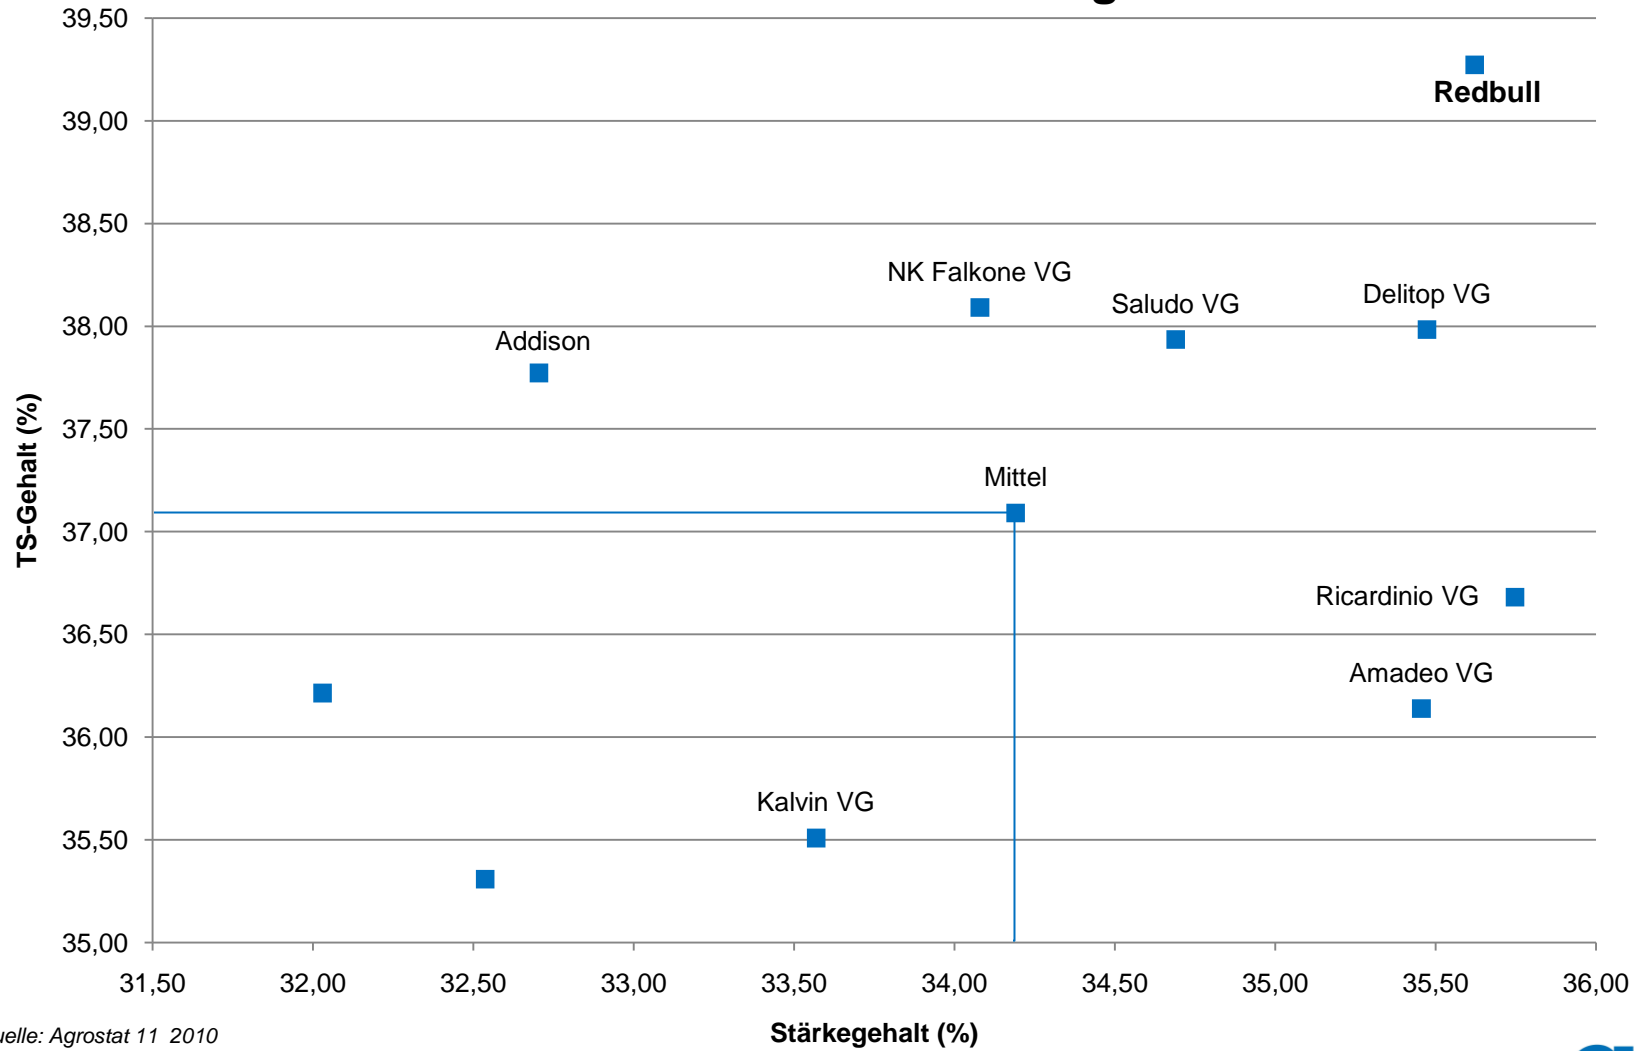

# Silomais früh bundesweite Zusammenfassung 2010

Quelle: Agrostat 11 2010  
Standorte: Bad Birnbach, Berlin, Cloppenburg, Damme, Eichelsee,  
Gerswalde, Gütersloh, Kalkar, Metelen, Neukirchen-Vluyn, Pleiskirchen,  
Rostock, Schmalfeld, Straelen, Winsen