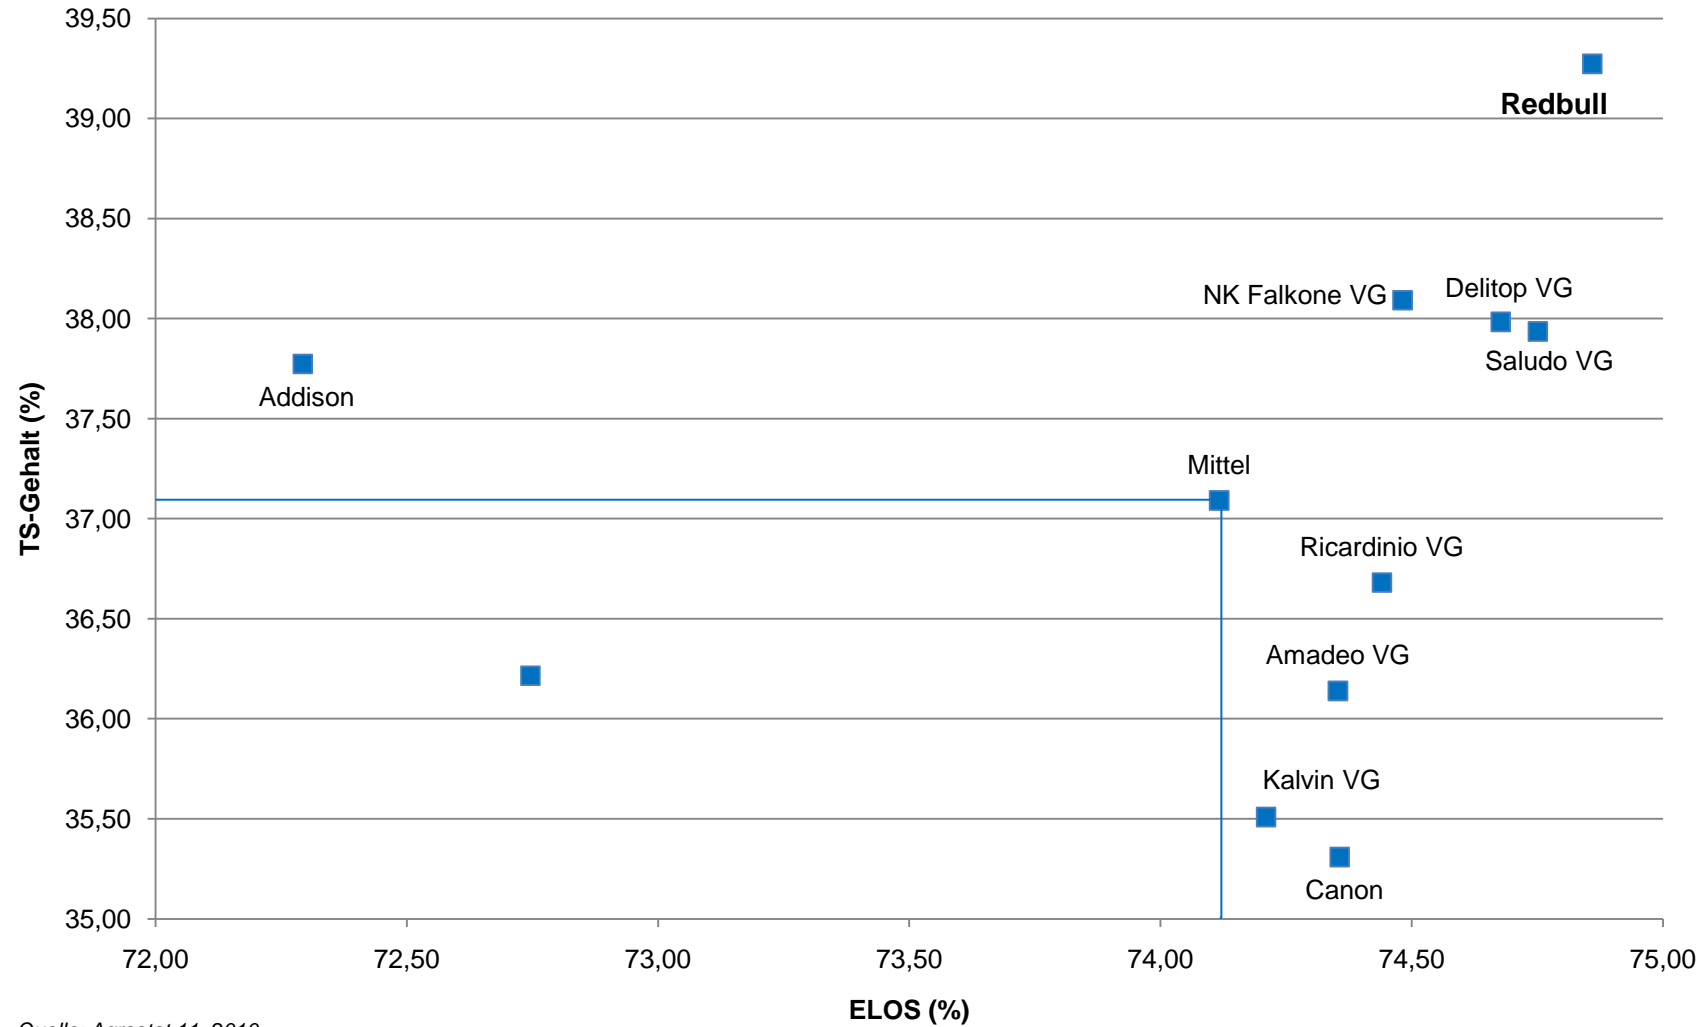

Silomais früh bundesweite Zusammenfassung 2010

Quelle: Agrostat 11 2010
Standorte: Bad Birnbach, Berlin, Cloppenburg, Damme, Eichelsee,
Gerswalde, Gütersloh, Kalkar, Metelen, Neukirchen-Vluyn, Pleiskirchen,
Rostock, Schmalfeld, Straelen, Winsen