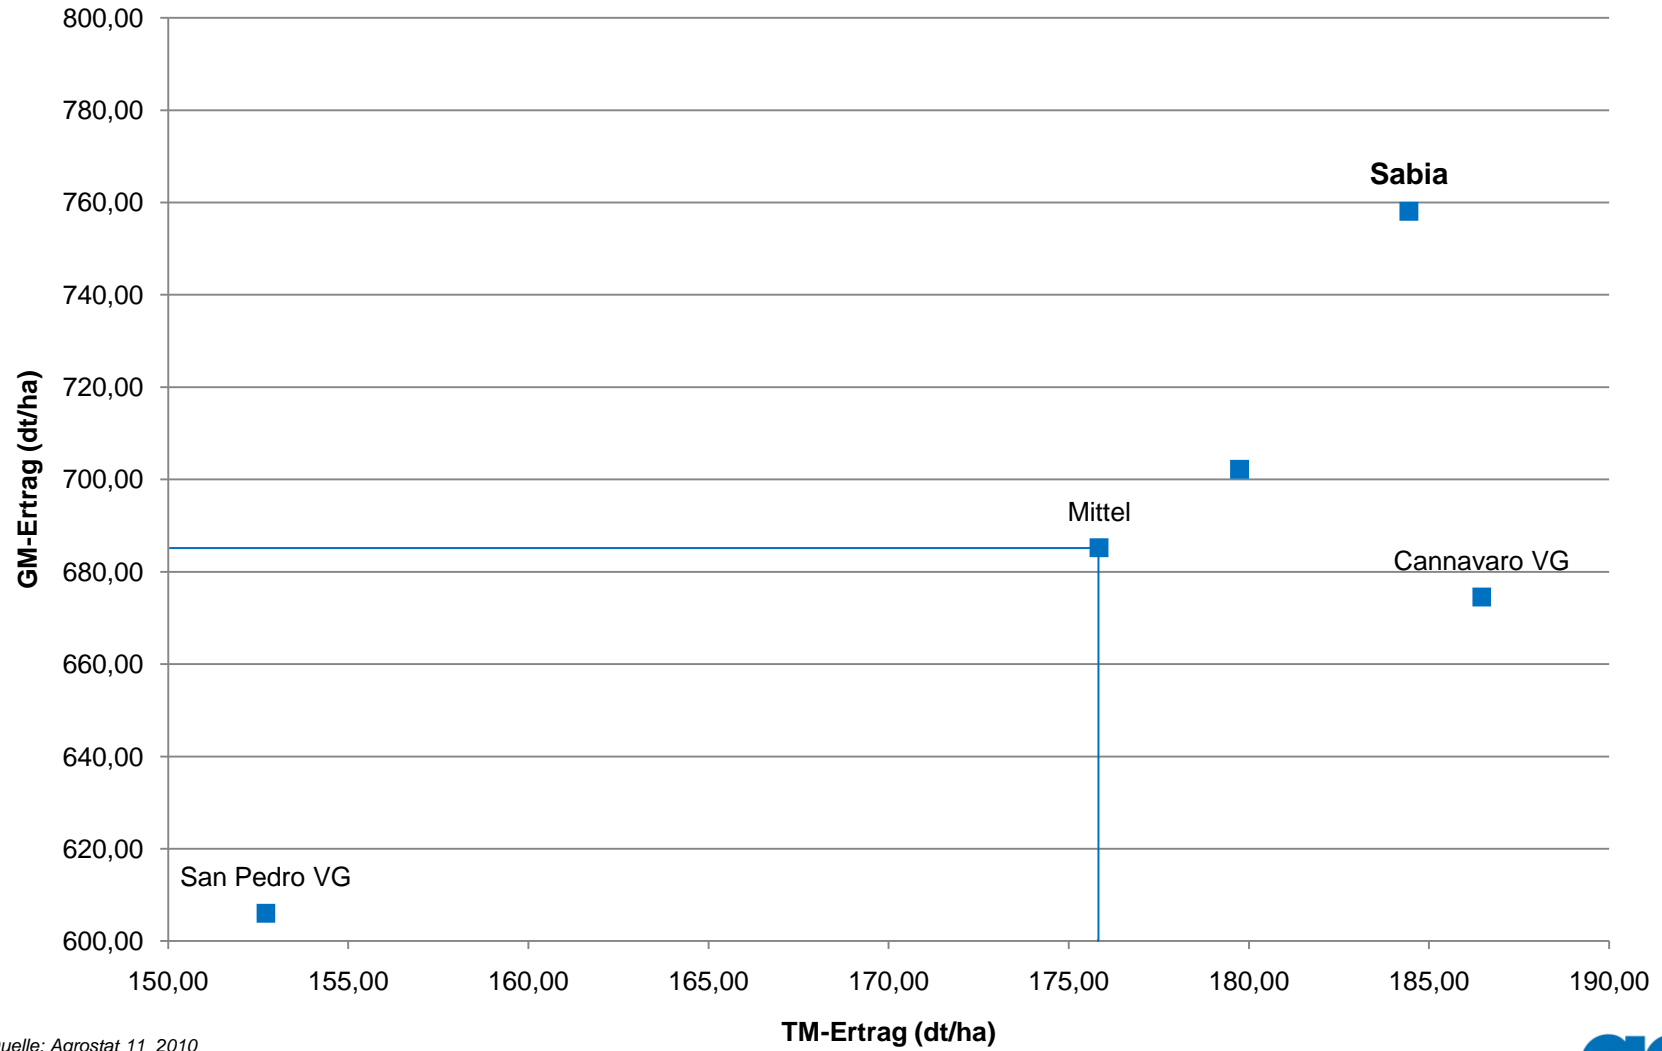

Silomais spät bundesweite Zusammenfassung 2010

Quelle: Agrostat 11 2010
Standorte: Bad Birnbach, Berlin, Cloppenburg, Damme, Eichelsee,
Gerswalde, Gütersloh, Kalkar, Metelen, Neukirchen-Vluyn, Pleiskirchen,
Rostock, Schmalfeld, Straelen, Winsen