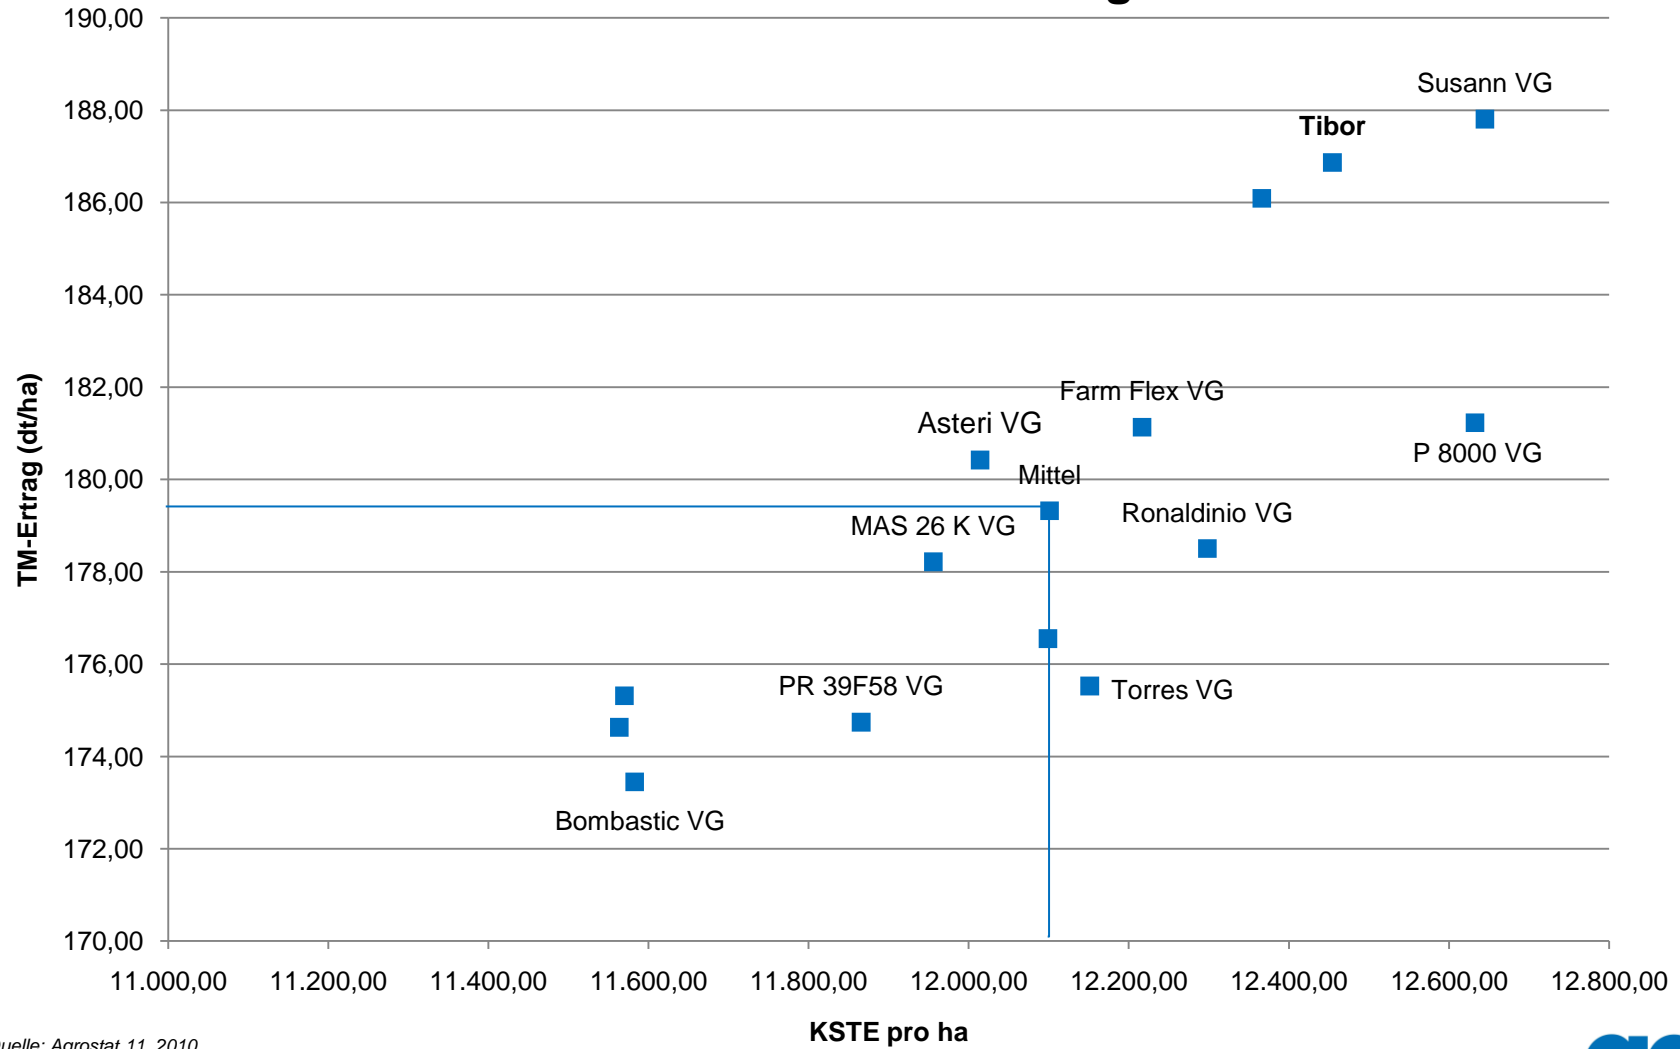

Silomais mittelfrüh bundesweite Zusammenfassung 2010

Quelle: Agrostat 11 2010
Standorte: Eichelsee, Gerswalde, Gütersloh, Kalkar,
Metelen, Neukirchen-Vluyn, Pleiskirchen, Rostock, Schmalfeld, Straelen