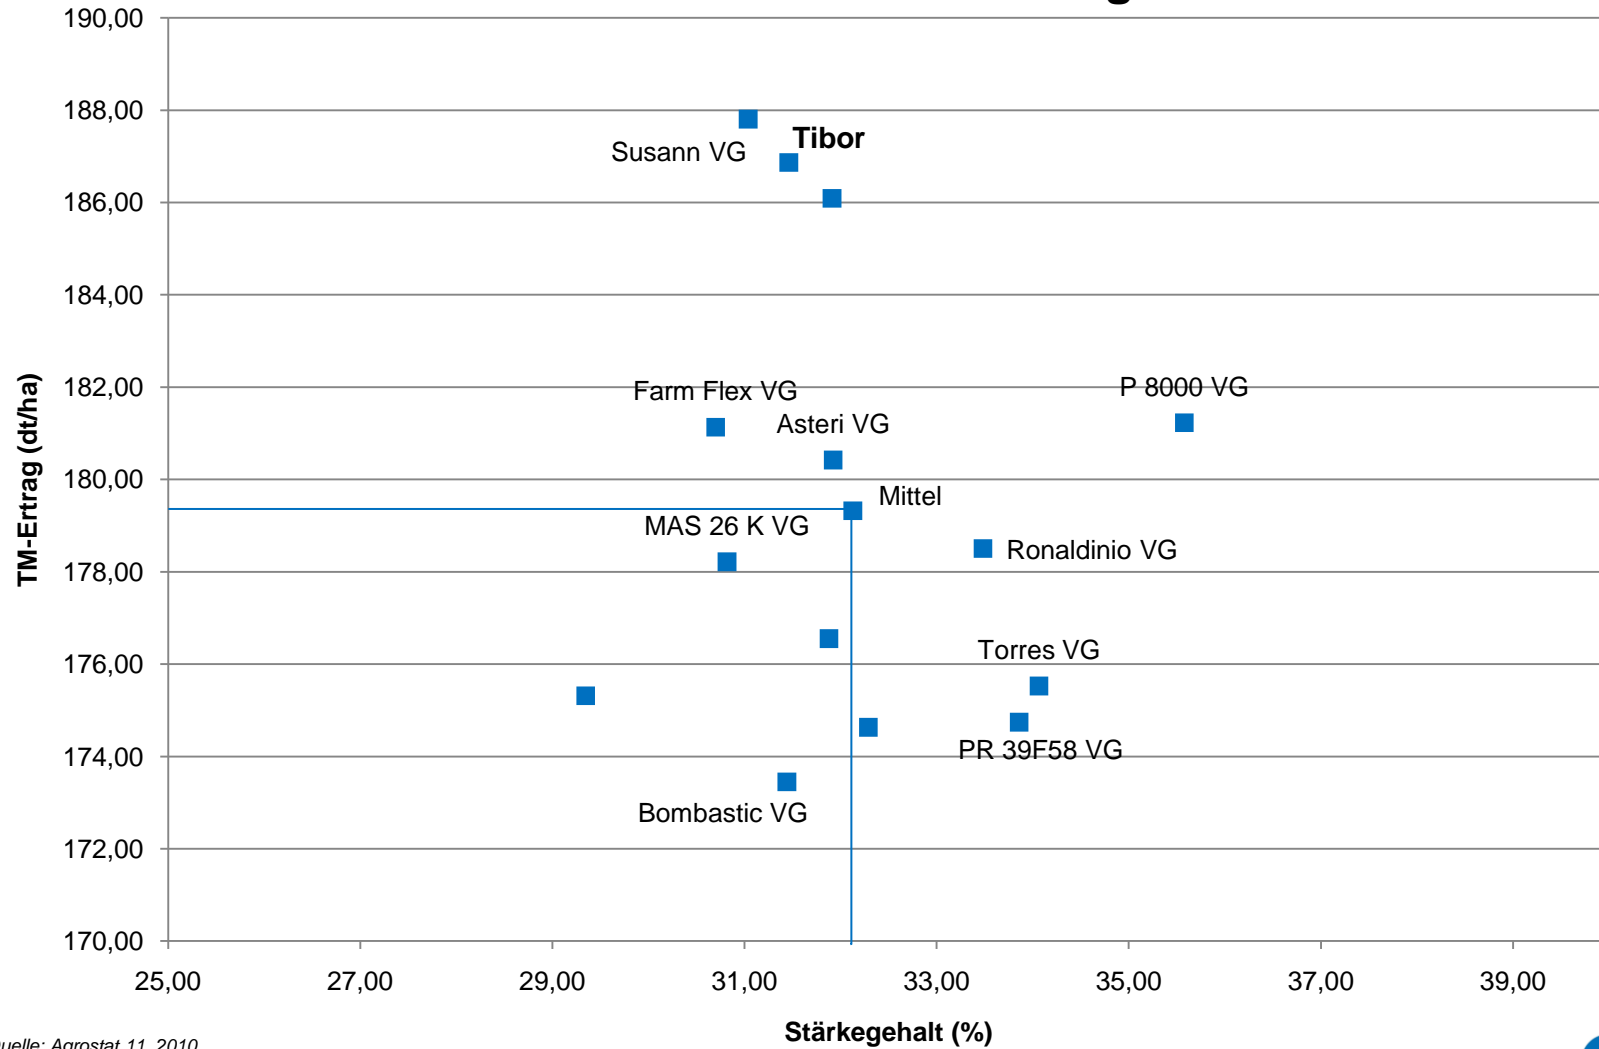

Silomais mittelfrüh bundesweite Zusammenfassung 2010

Quelle: Agrostat 11 2010
Standorte: Eichelsee, Gerswalde, Gütersloh, Kalkar,
Metelen, Neukirchen-Vluyn, Pleiskirchen, Rostock, Schmalfeld, Straelen