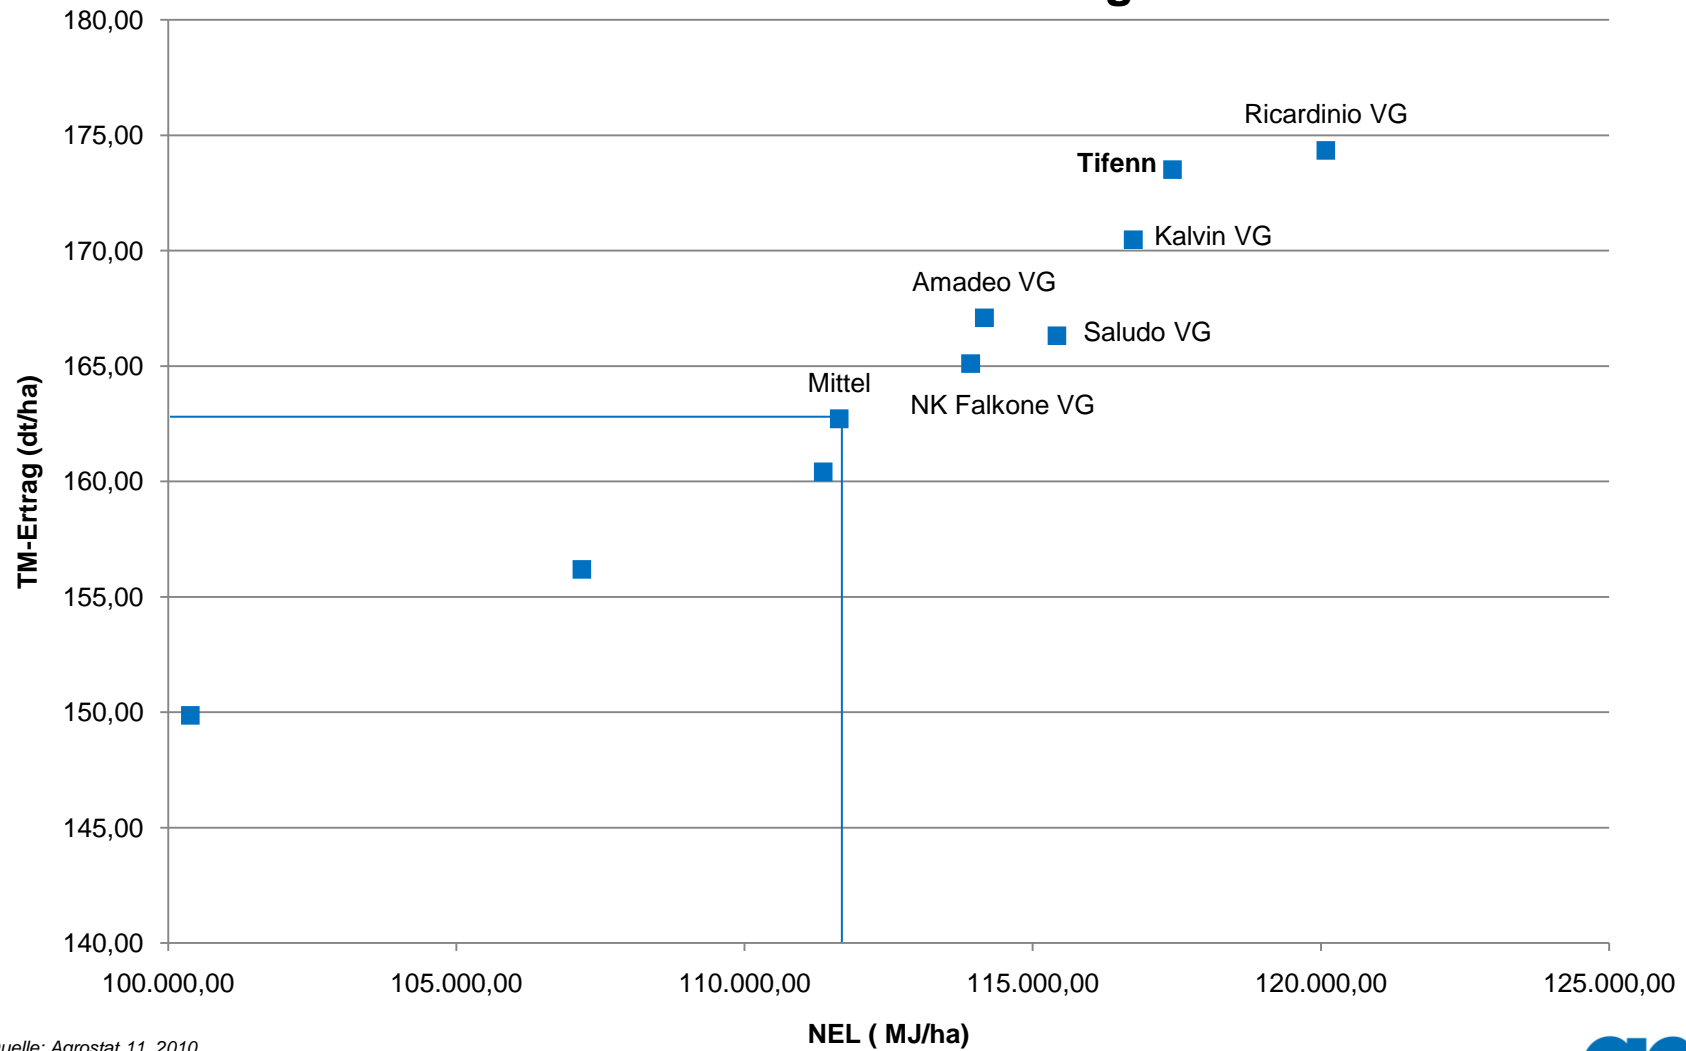

Silomais früh bundesweite Zusammenfassung 2010

Quelle: Agrostat 11 2010
Standorte: Berlin, Damme, Eichelsee, Gerswalde, Metelen, Pleiskirchen,
Rostock, Straelen, Winsen