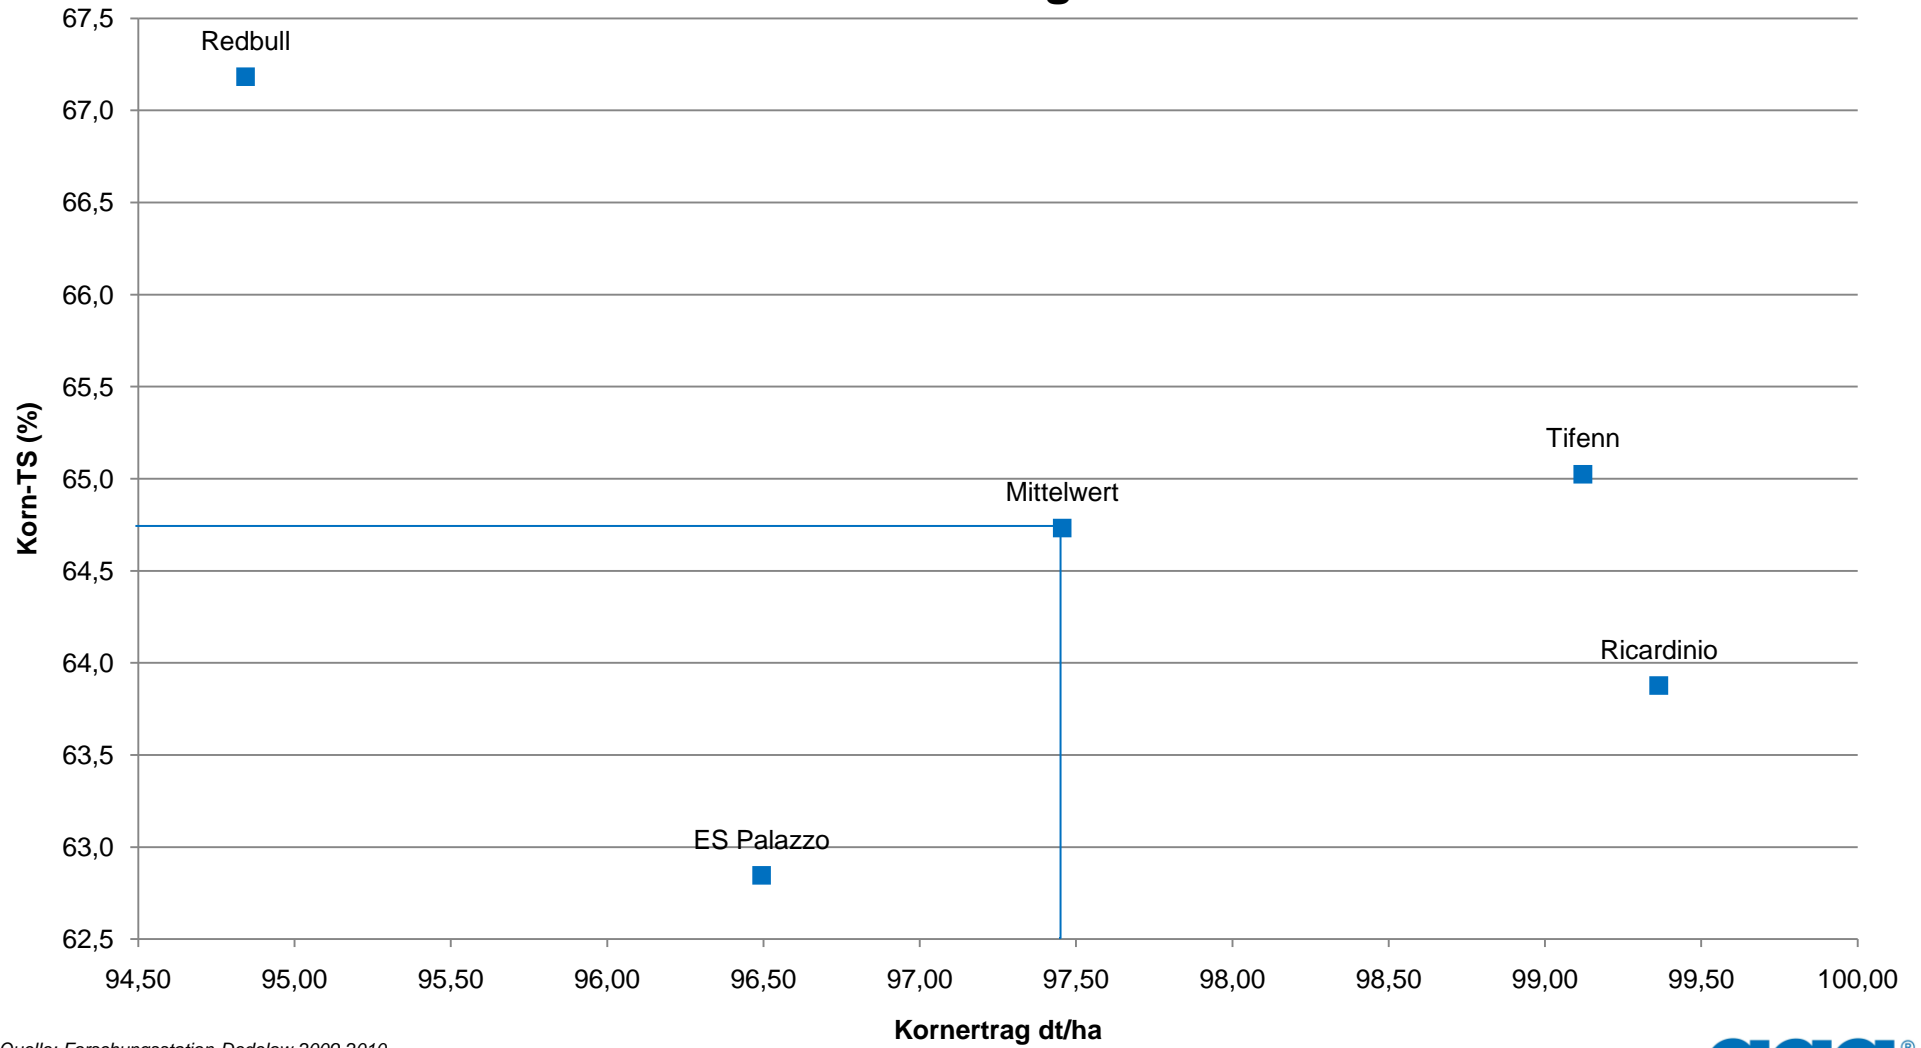

Körnermaisergebnisse früh Zusammenfassung 2009/10

Quelle: Forschungsstation Dedelow 2009-2010
Standort: Dedelow, Brandenburg