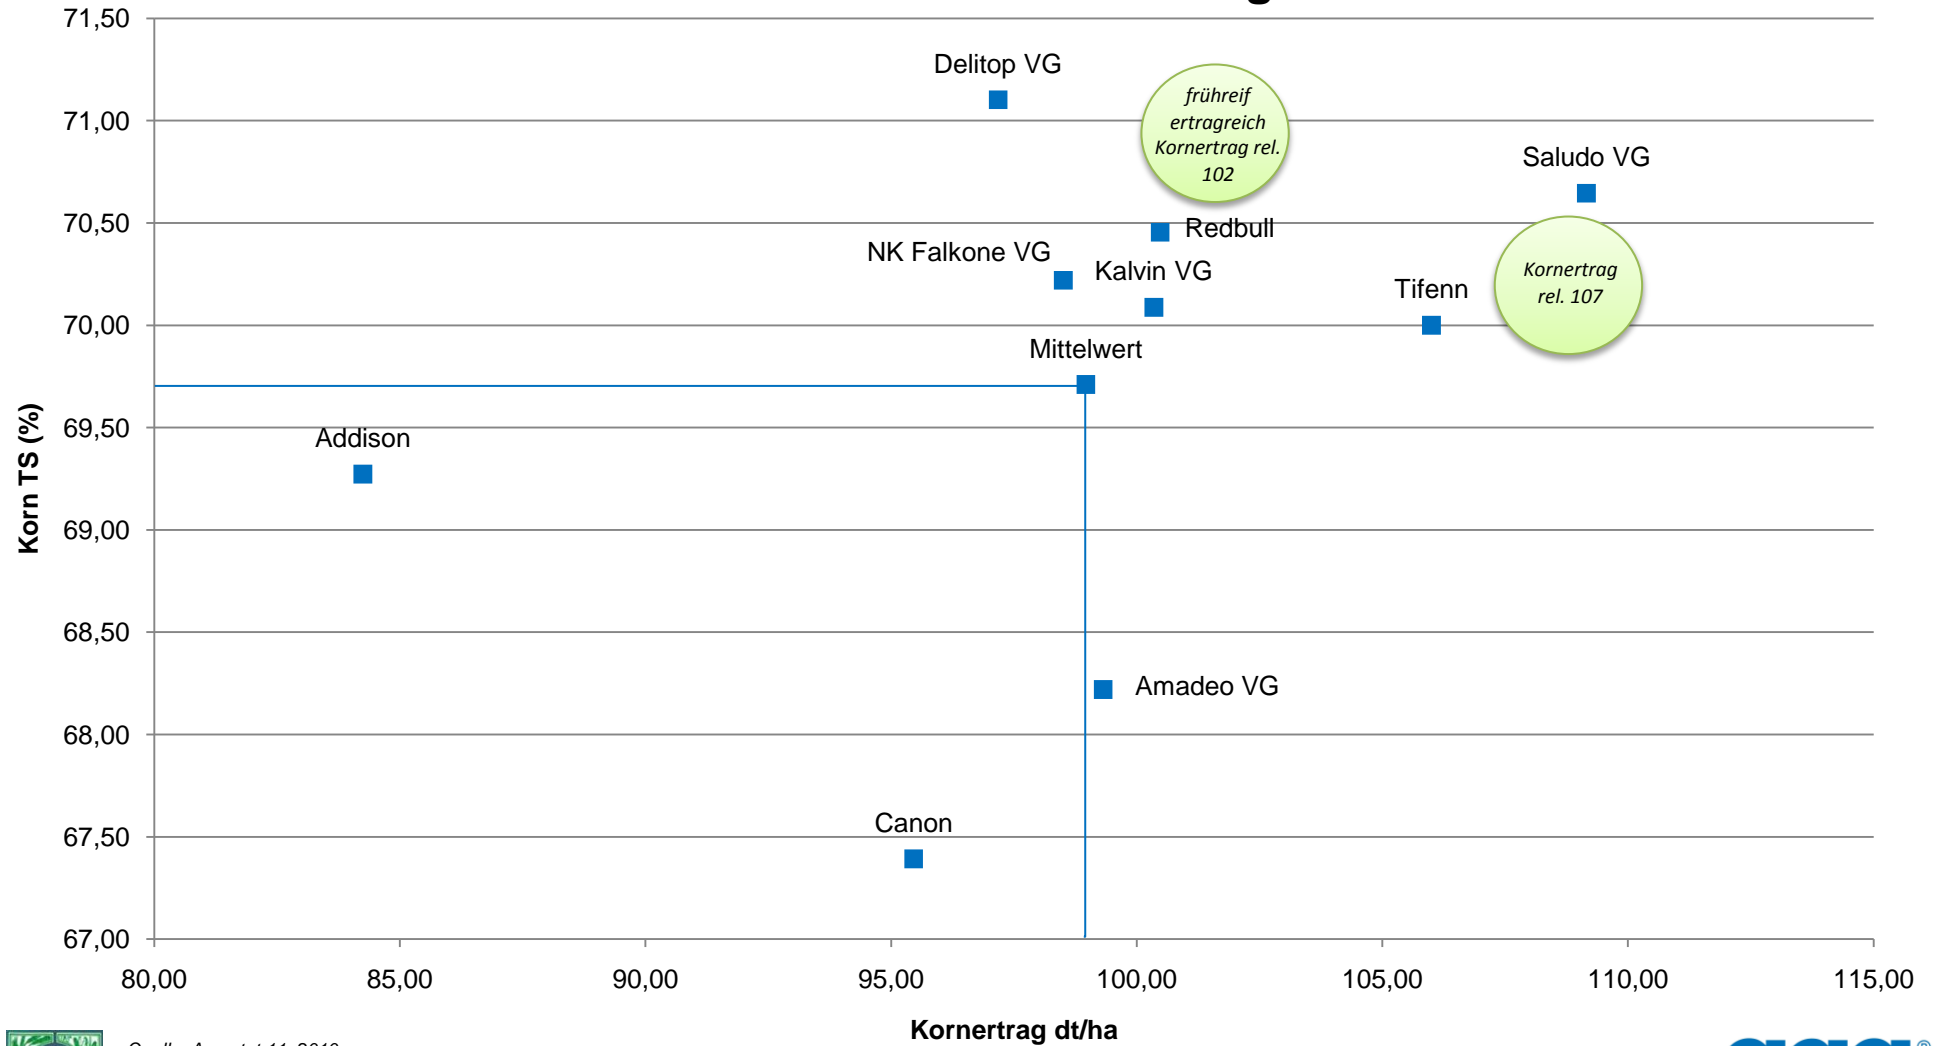

Körnermaiserergebnisse früh bundesweite Zusammenfassung 2010

Quelle: Agrostat 11 2010
Standorte: Kalkar (NRW), Bad Birnbach (BY),
Damme (NS) und Berlin (B)