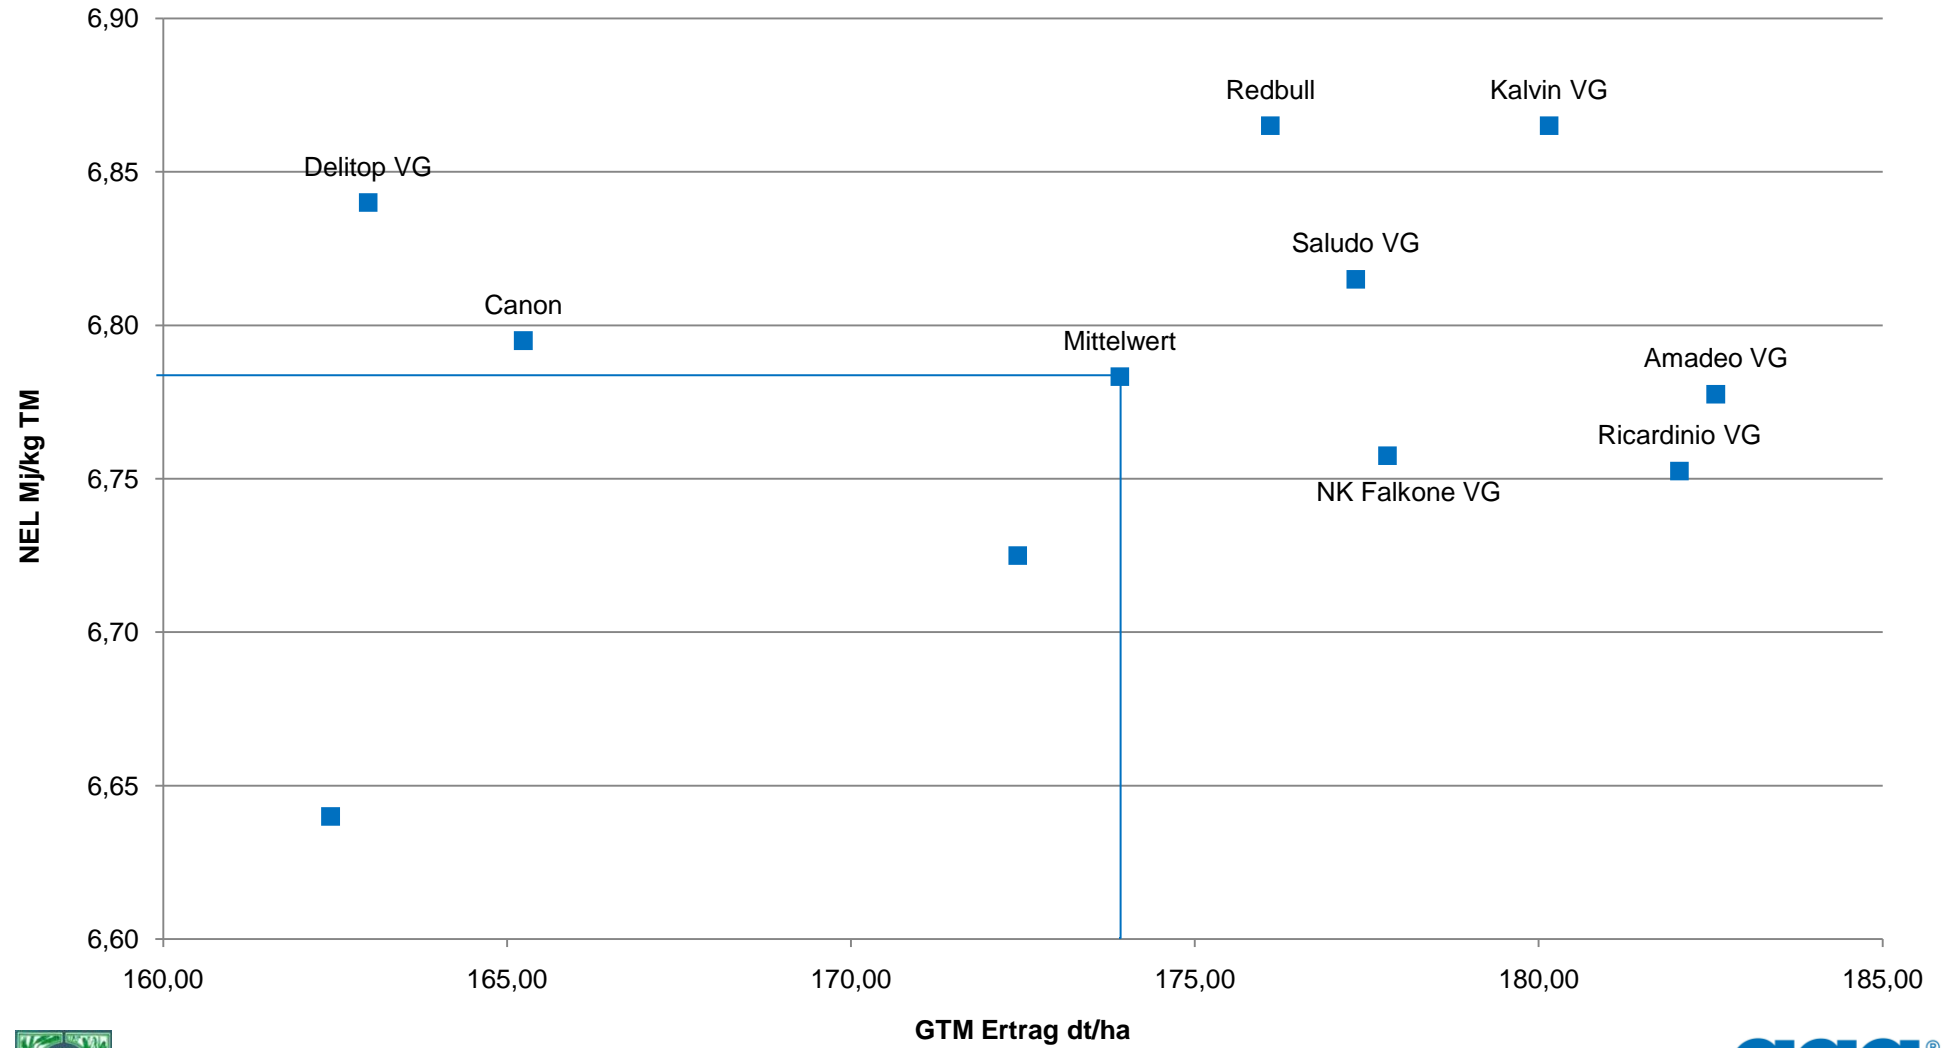

AGROSTAT Sortenprüfung Silomais früh 2010

Zusammenfassung Norddeutschland

Quelle: Agrostat 11 2010
 Standorte: Winsen, Damme, Cloppenburg (NS), Schmalfeld (SH)