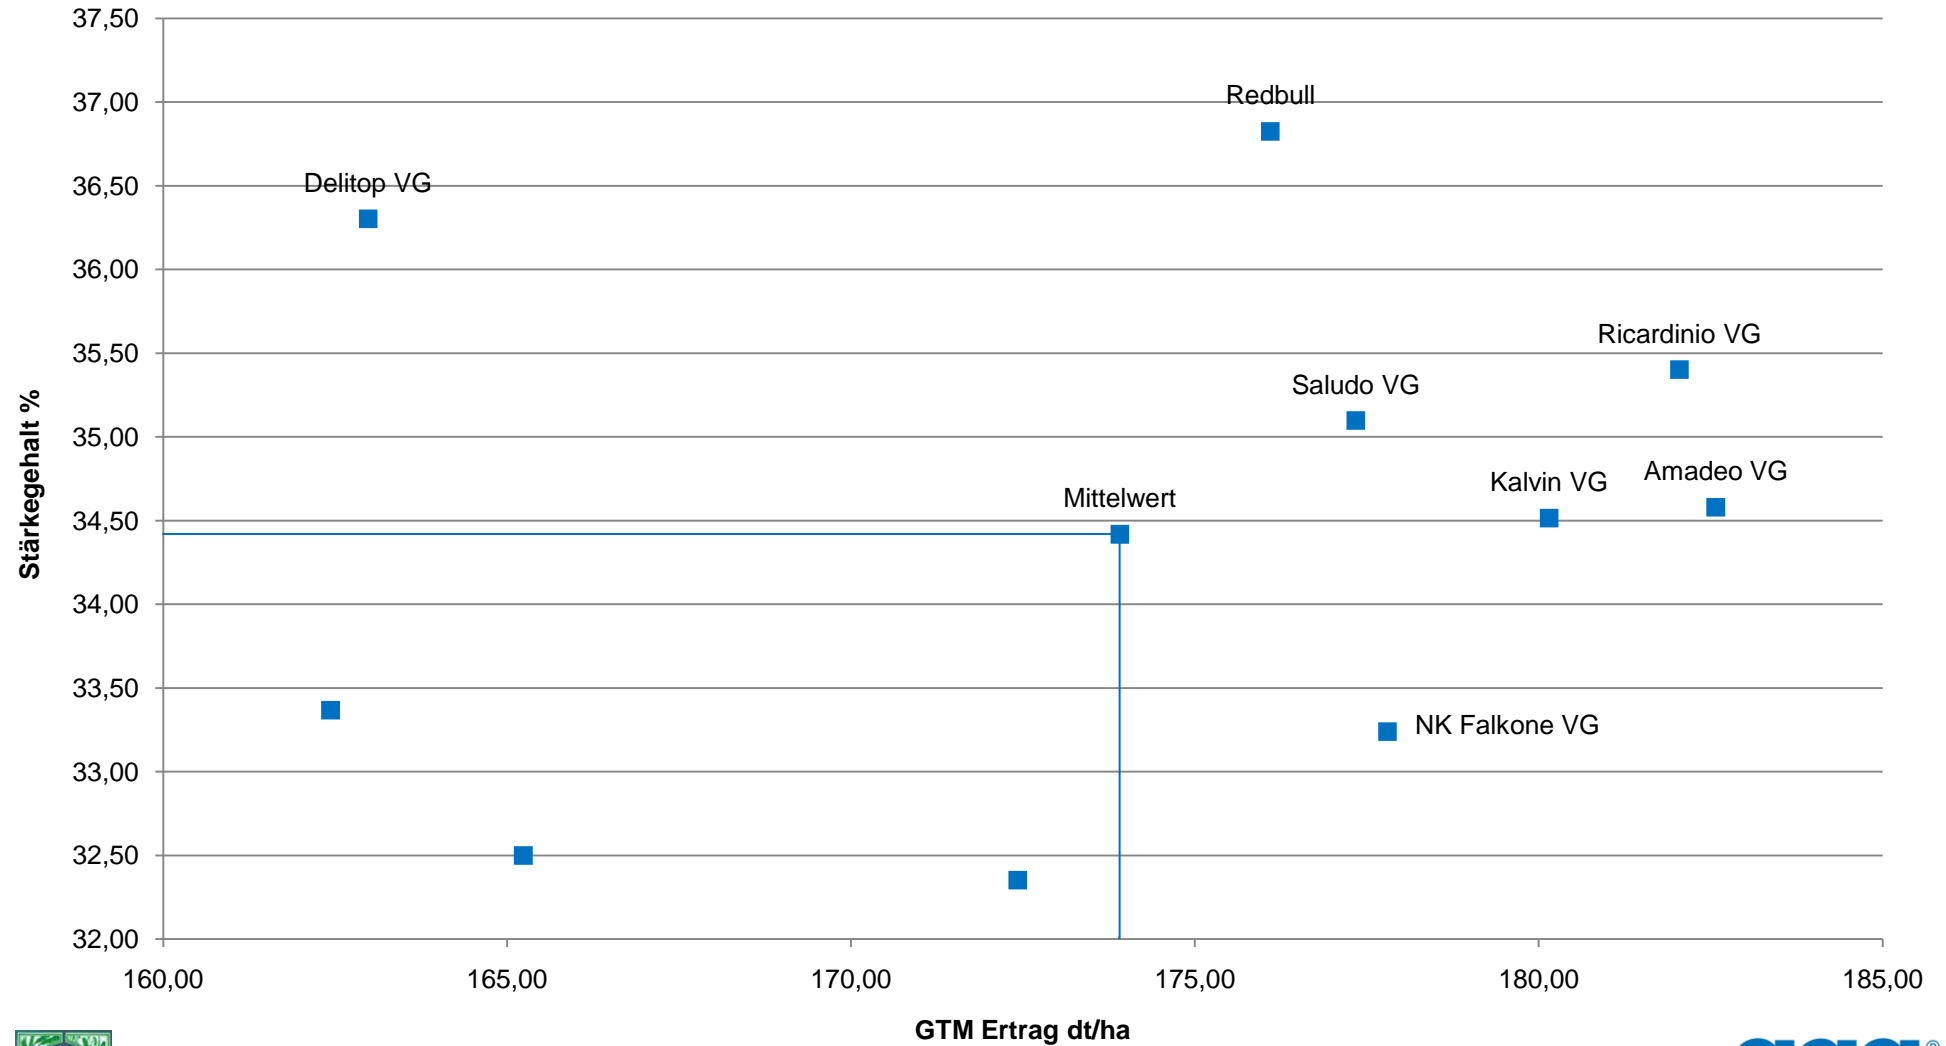

AGROSTAT Sortenprüfung Silomais früh 2010

Zusammenfassung Norddeutschland

Quelle: Agrostat 11 2010
Standorte: Winsen, Damme, Cloppenburg (NS), Schmalfeld (SH)