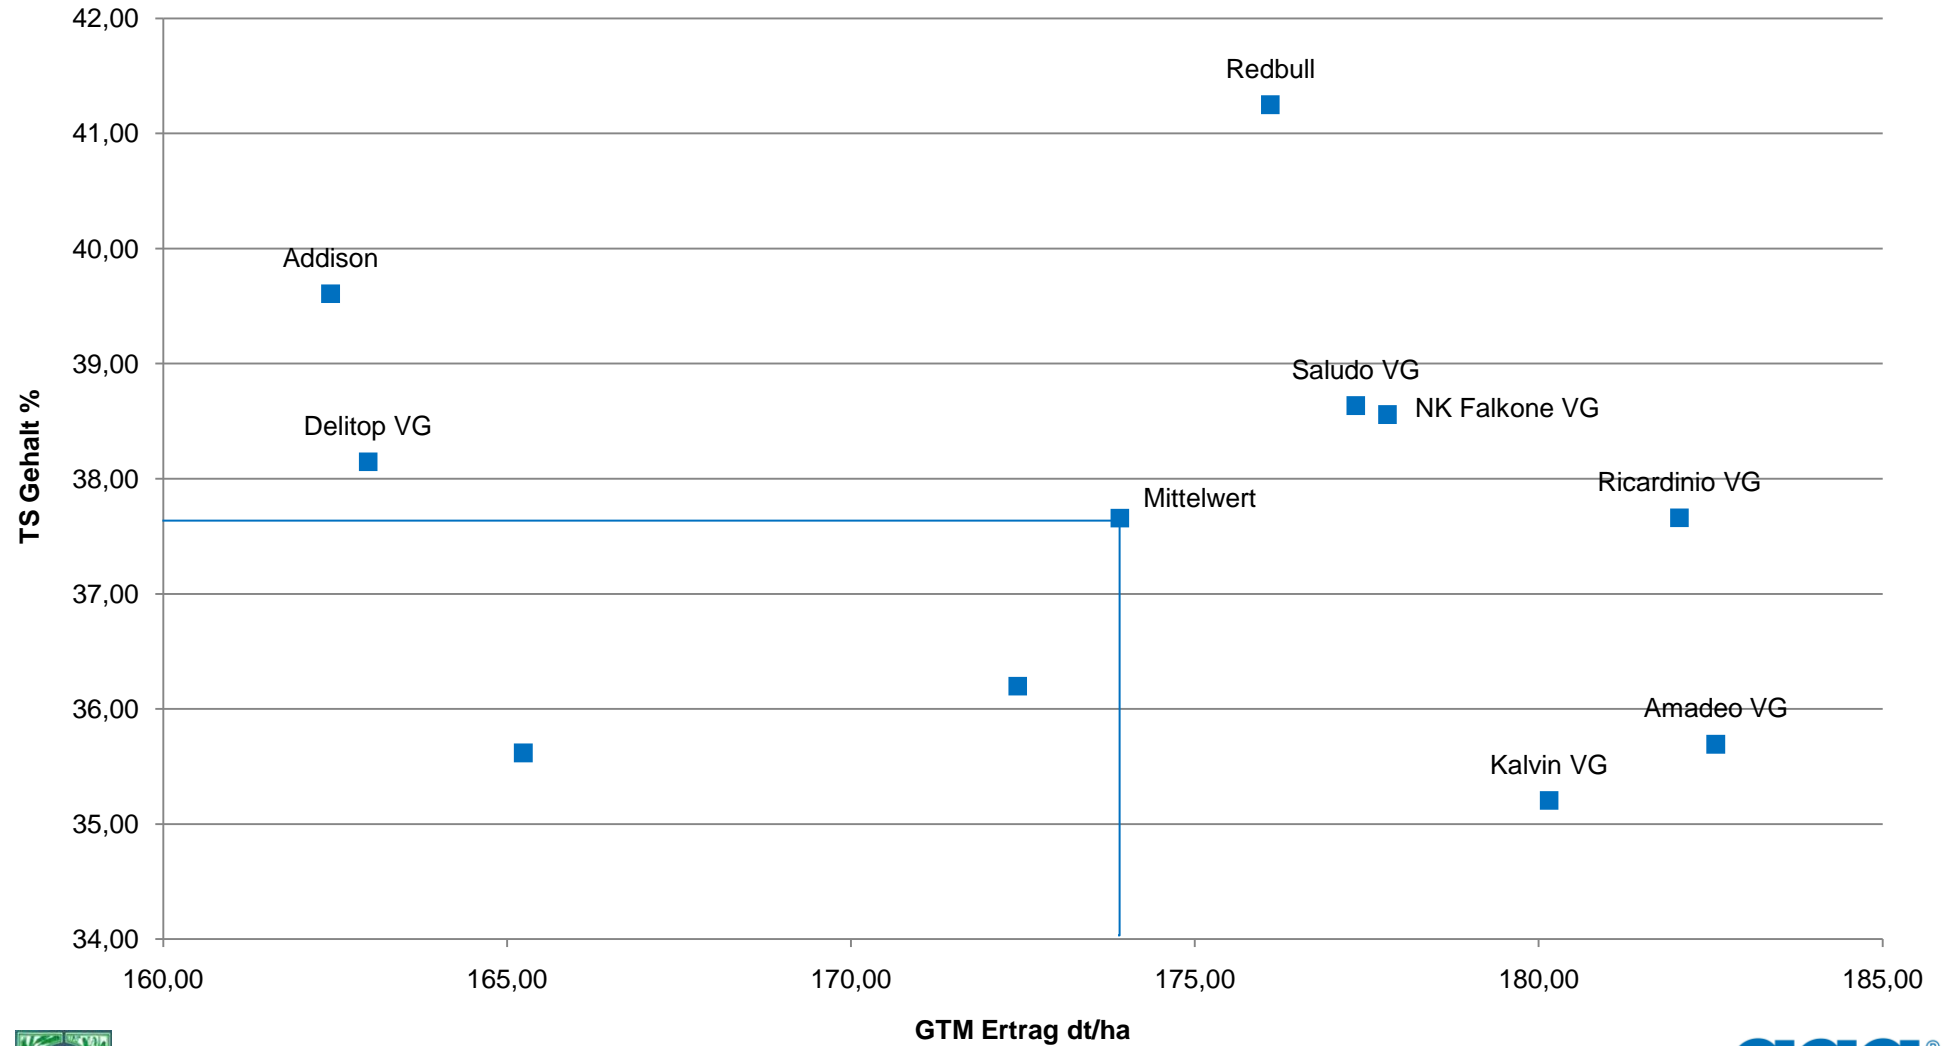

## Zusammenfassung Norddeutschland

Quelle: Agrostat 11 2010  
Standorte: Winsen, Damme, Cloppenburg (NS), Schmalfeld (SH)