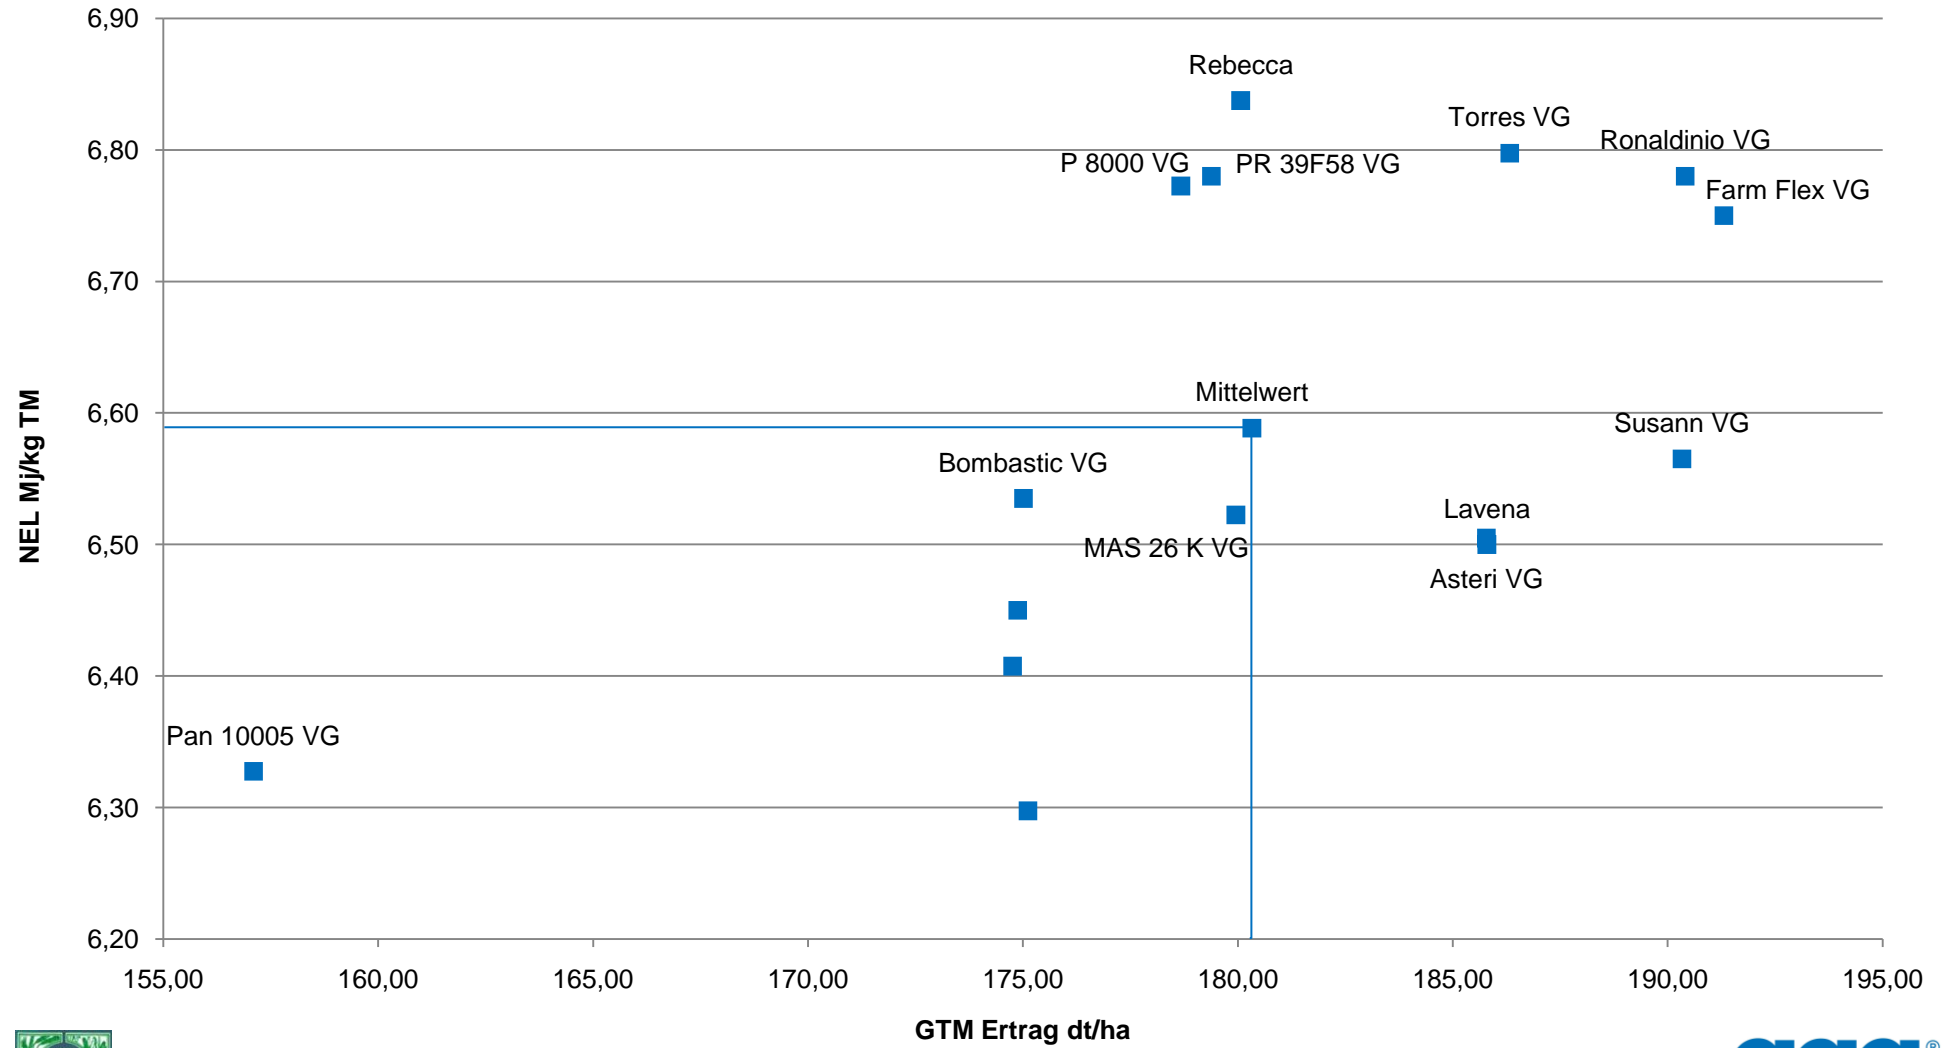

AGROSTAT Sortenprüfung Silomais mittelfrüh 2010

Zusammenfassung Norddeutschland

Quelle: Agrostat 11 2010
Standorte: Winsen, Damme, Cloppenburg (NS), Schmalfeld (SH)