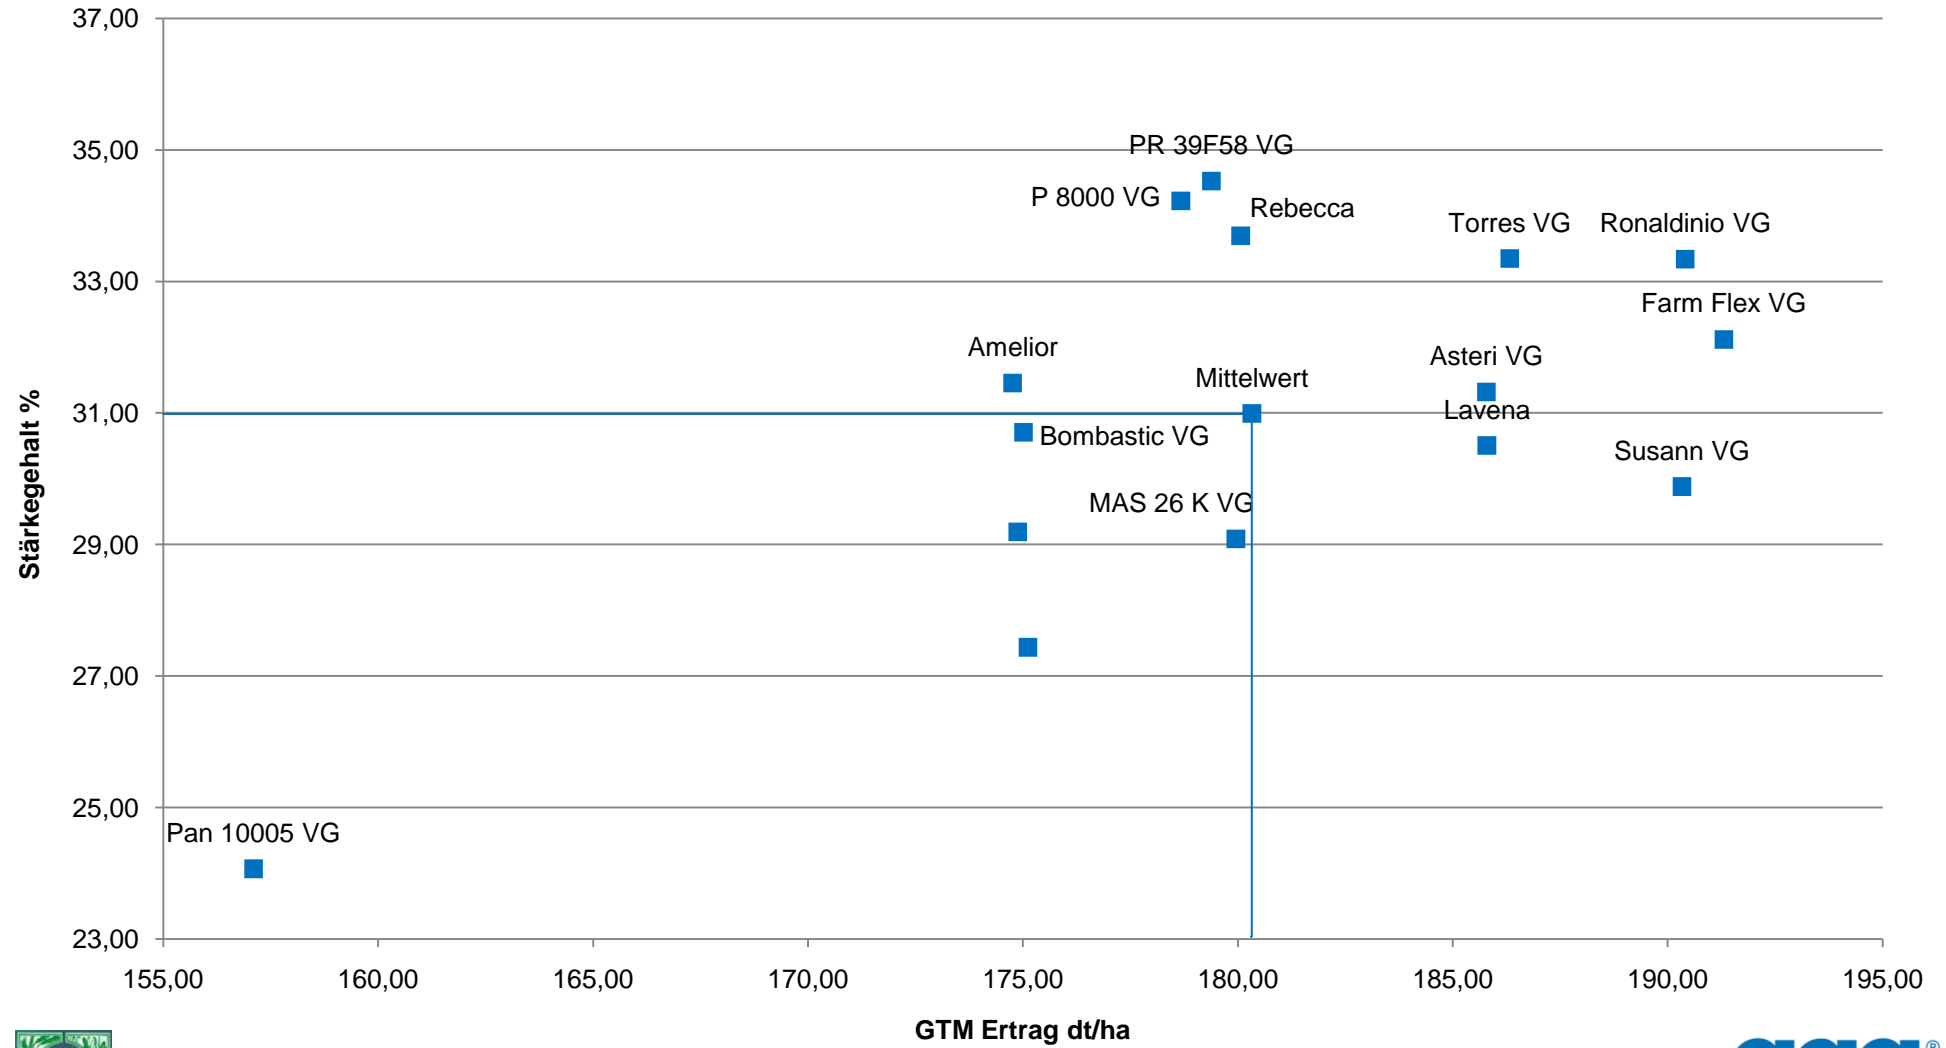

# AGROSTAT Sortenprüfung Silomais mittelfrüh 2010

## Zusammenfassung Norddeutschland

Quelle: Agrostat 11 2010  
Standorte: Winsen, Damme, Cloppenburg (NS), Schmalfeld (SH)