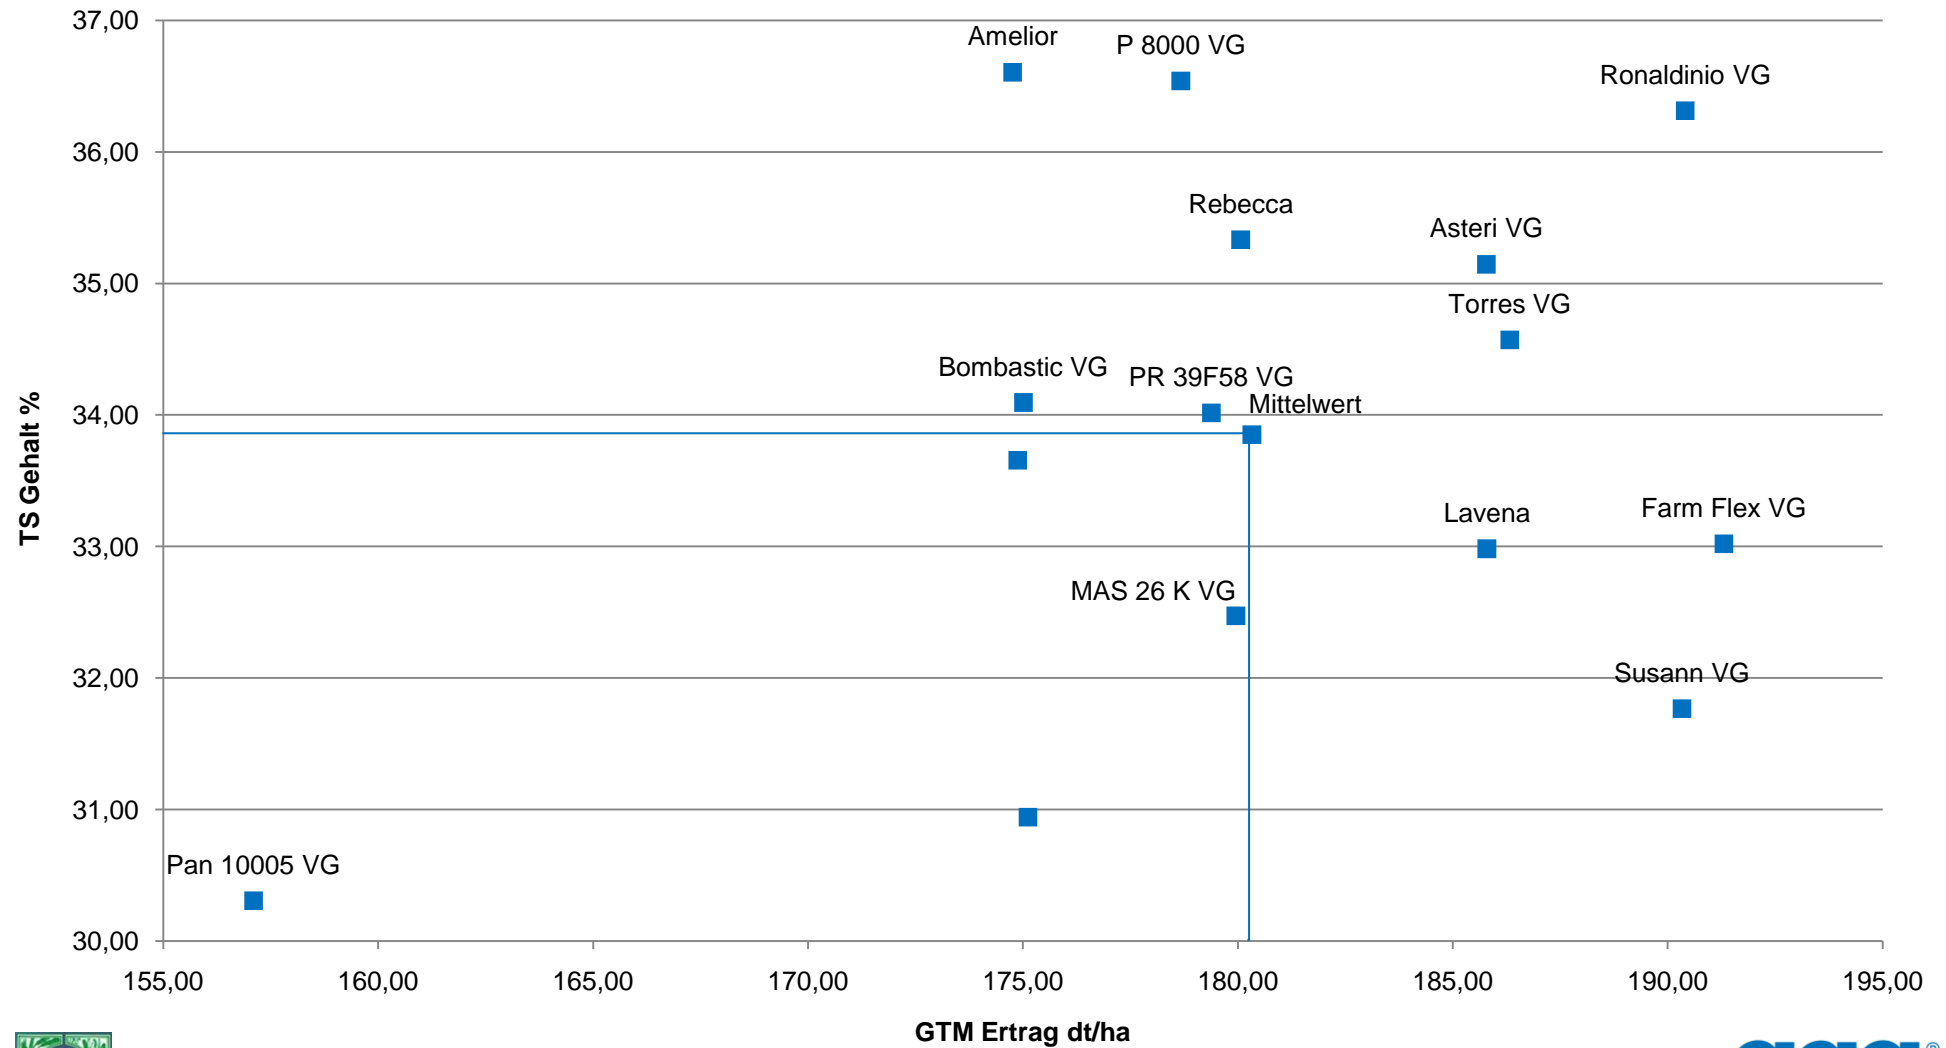

AGROSTAT Sortenprüfung Silomais mittelfrüh 2010

Zusammenfassung Norddeutschland

Quelle: Agrostat 11 2010
Standorte: Winsen, Damme, Cloppenburg (NS), Schmalfeld (SH)