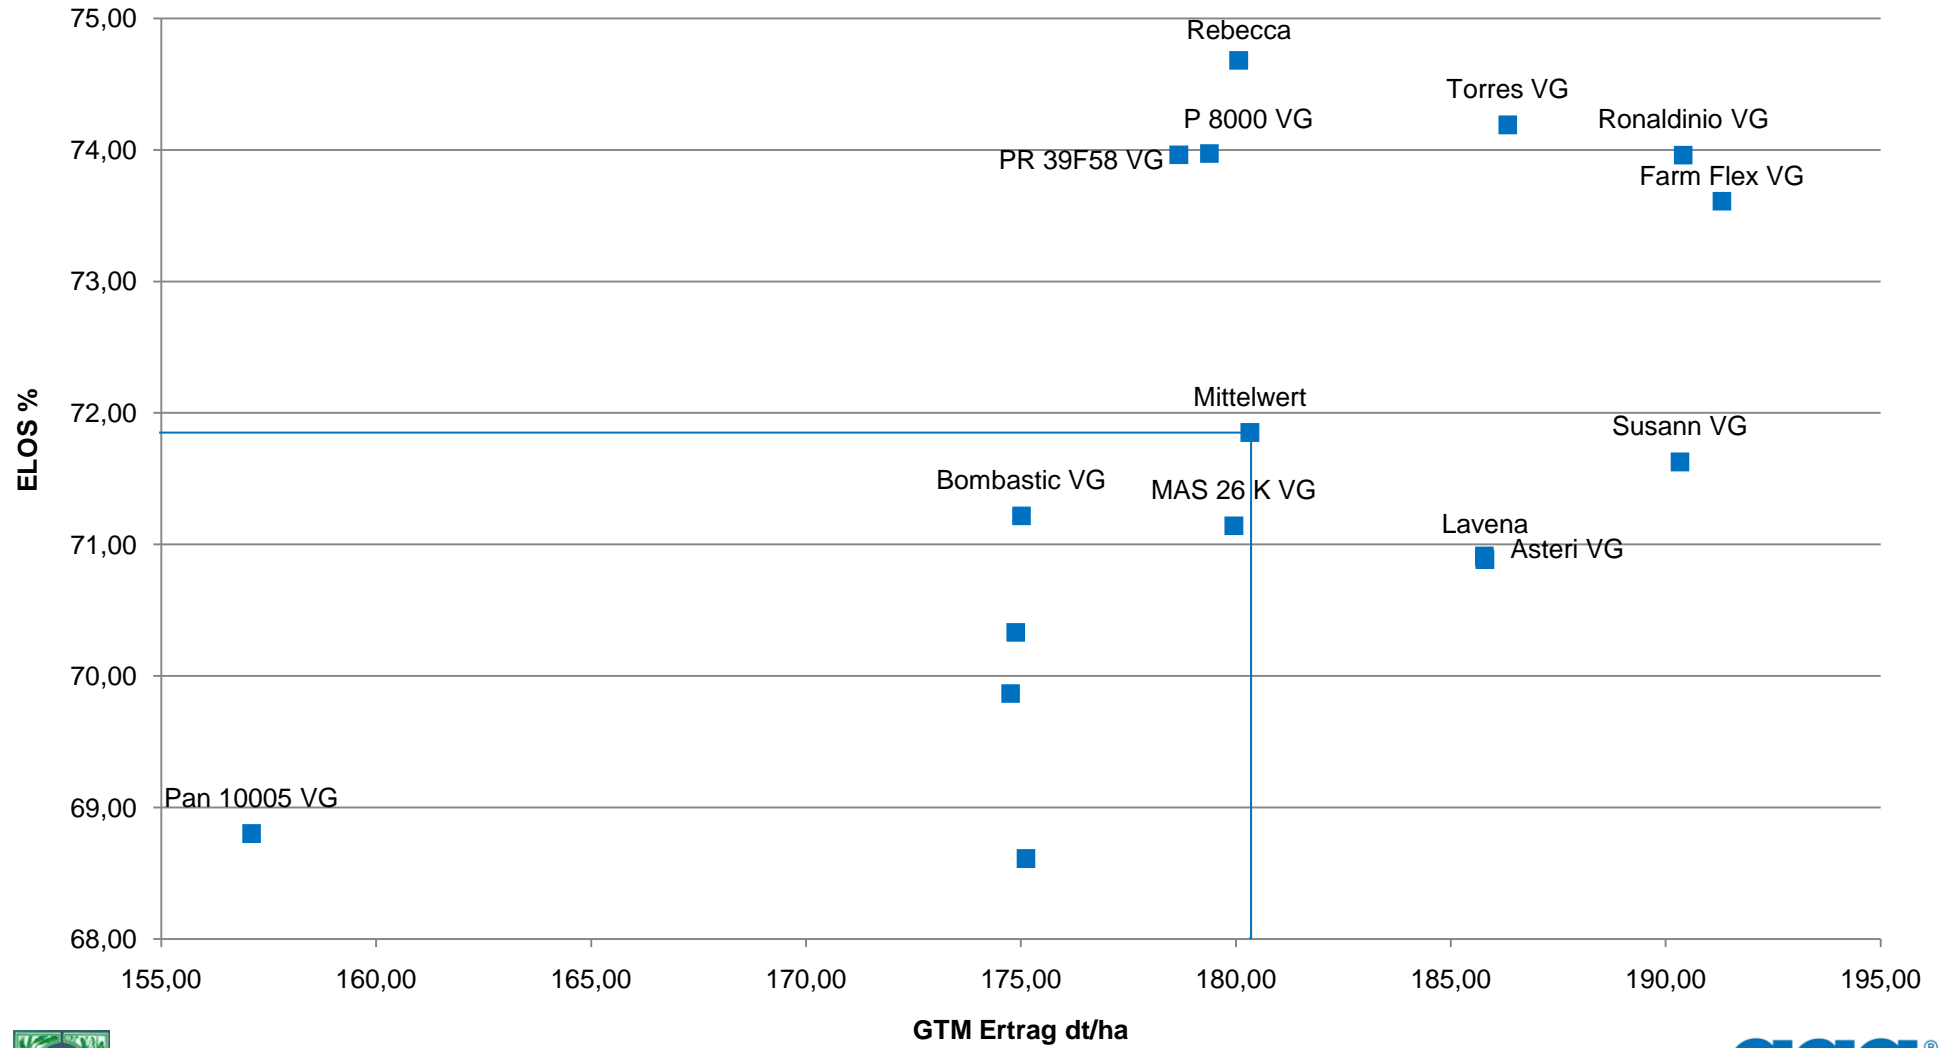

# AGROSTAT Sortenprüfung Silomais mittelfrüh 2010

## Zusammenfassung Norddeutschland

Quelle: Agrostat 11 2010  
Standorte: Winsen, Damme, Cloppenburg (NS), Schmalfeld (SH)