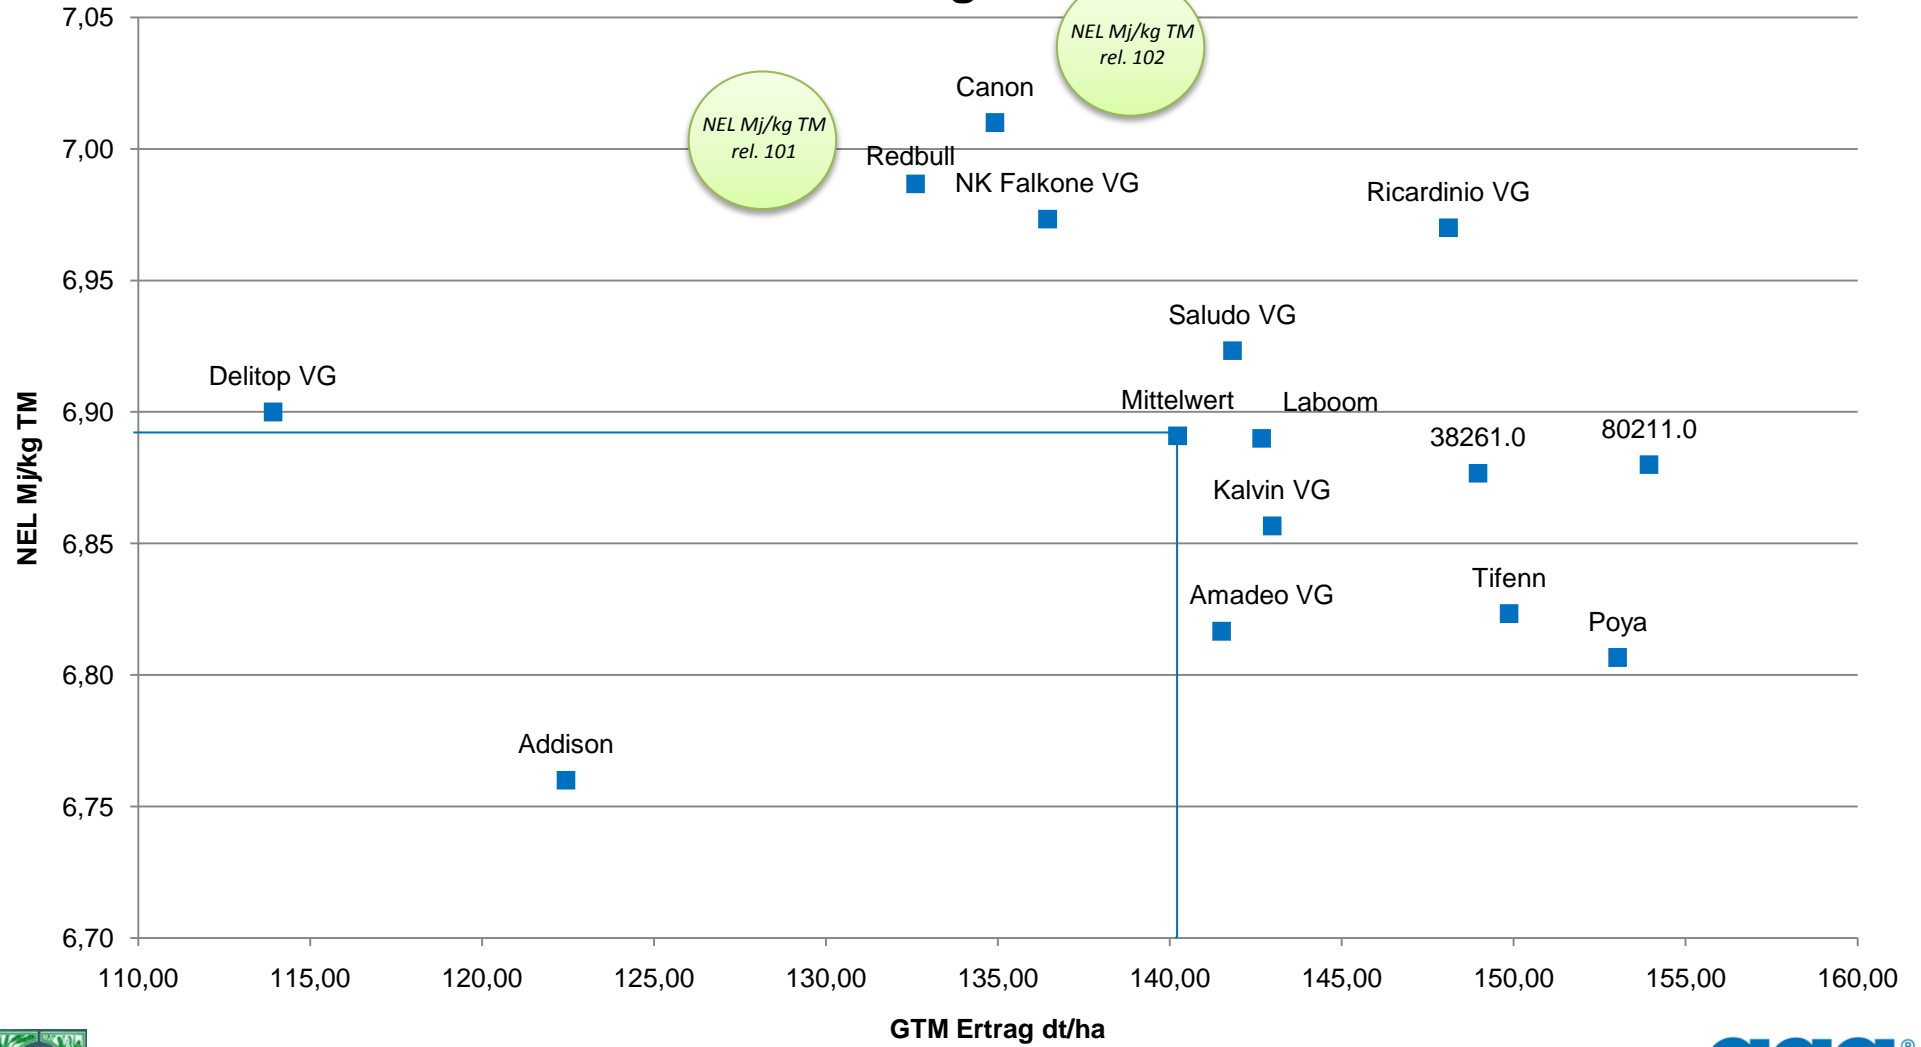

Silomaisergebnisse früh 2010 Zusammenfassung Ostdeutschland

Quelle: Agrostat 11 2010
Standorte: Rostock (MV), Berlin, Gerswalde (BB)