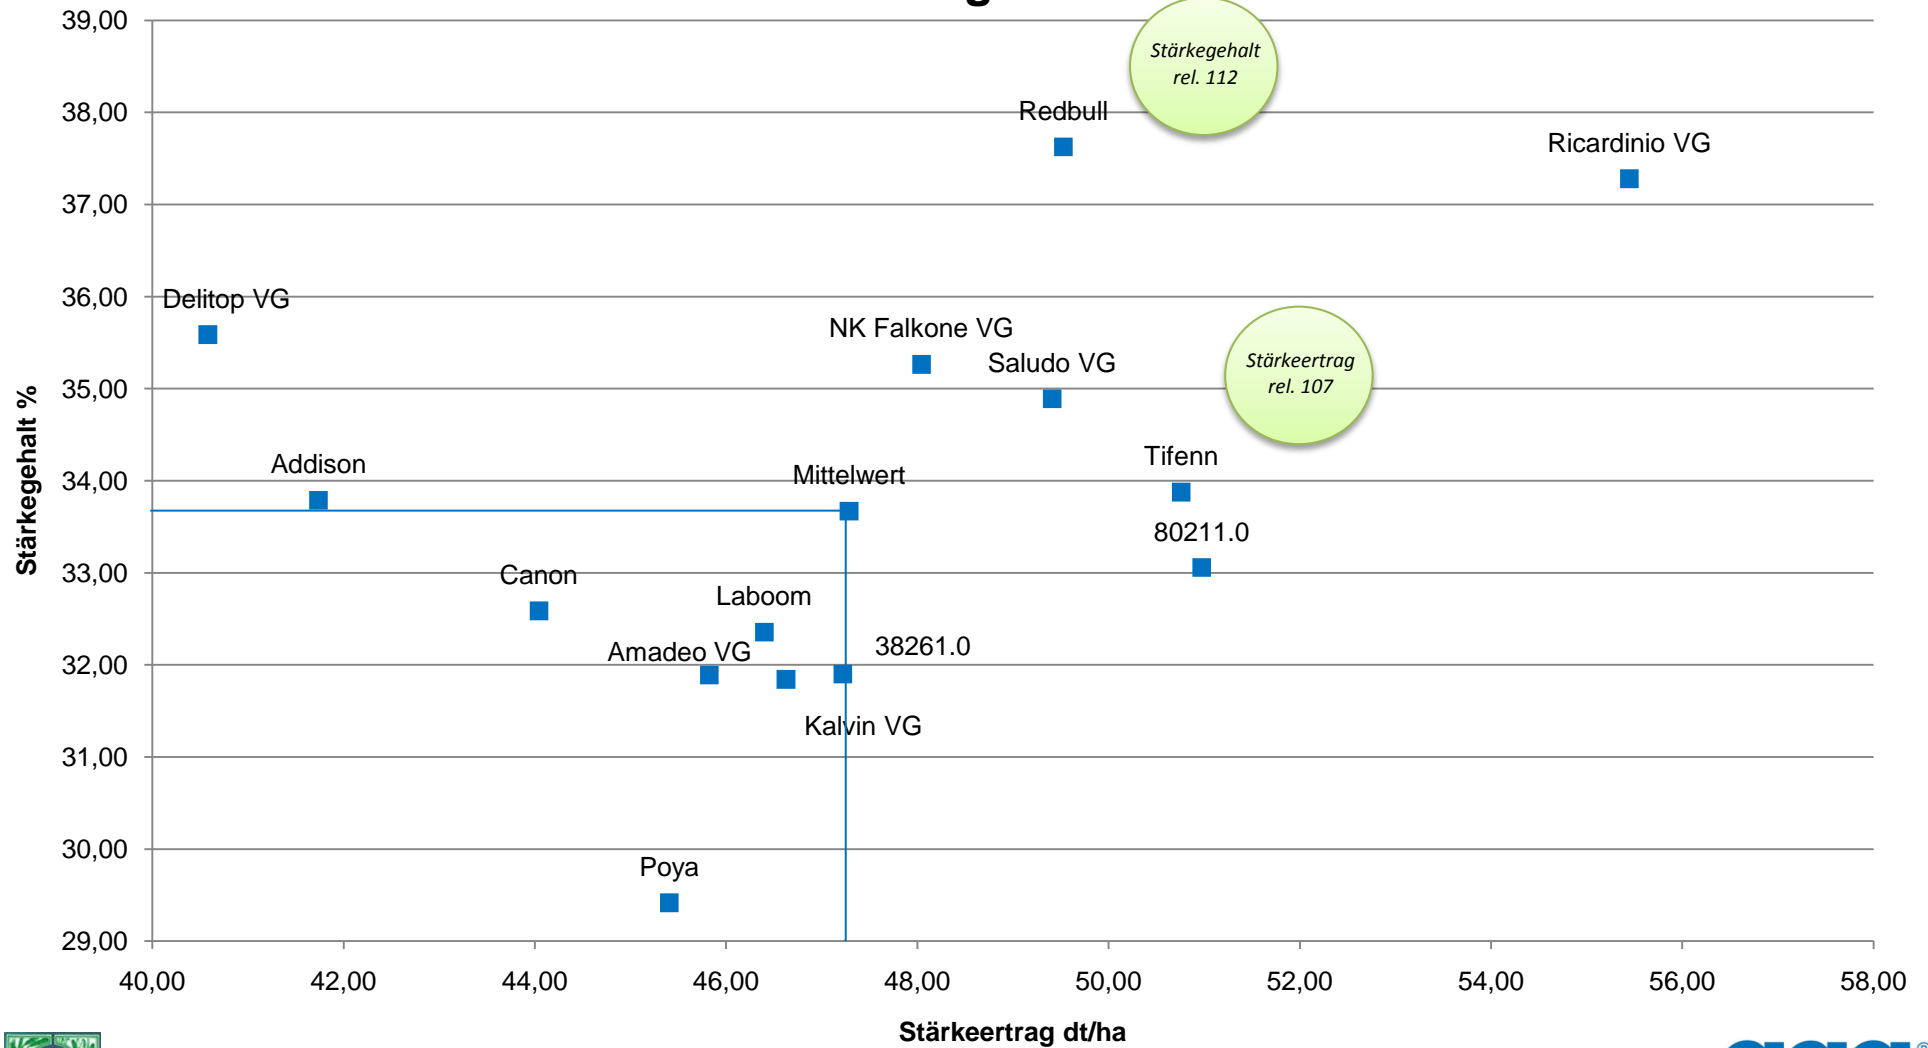

# Silomaisergebnisse früh 2010 Zusammenfassung Ostdeutschland

Quelle: Agrostat 11 2010  
Standorte: Rostock (MV), Berlin, Gerswalde (BB)