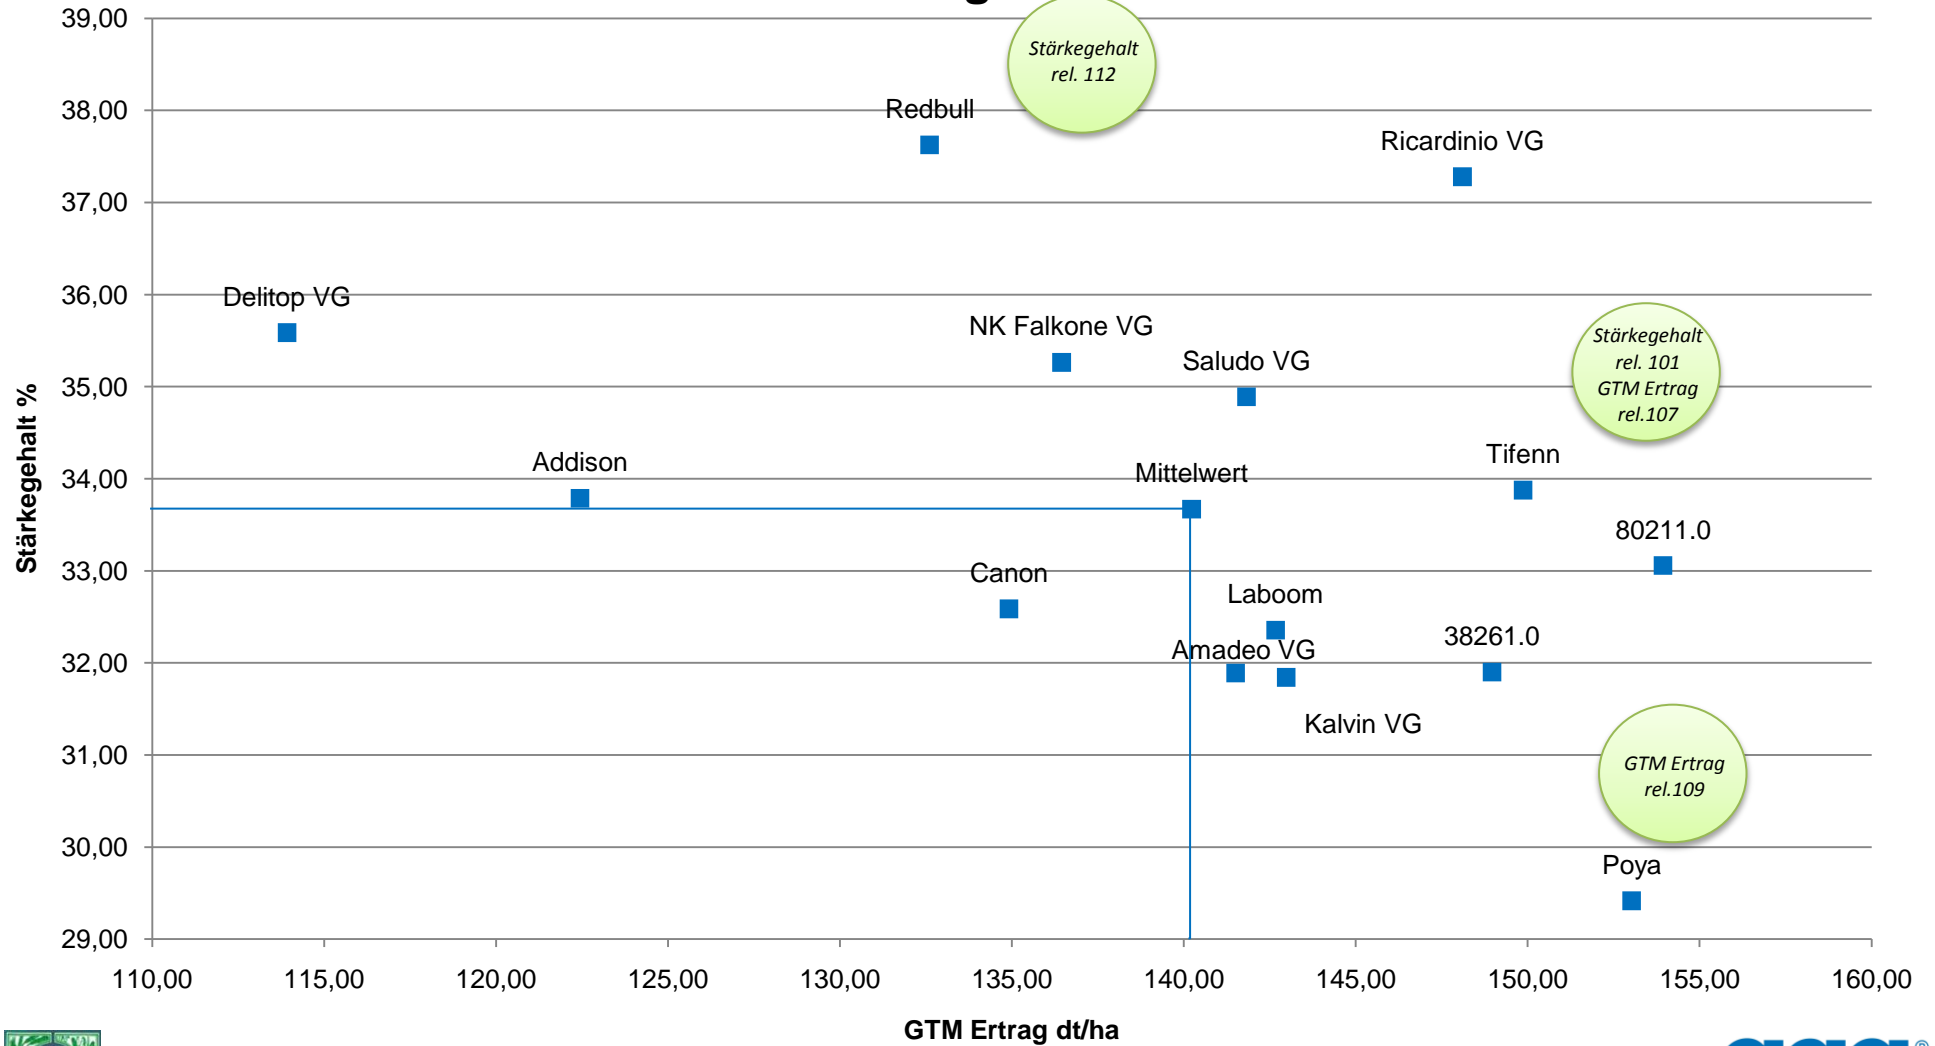

Silomaisergebnisse früh 2010

Zusammenfassung Ostdeutschland

Quelle: Agrostat 11 2010
Standorte: Rostock (MV), Berlin, Gerswalde (BB)