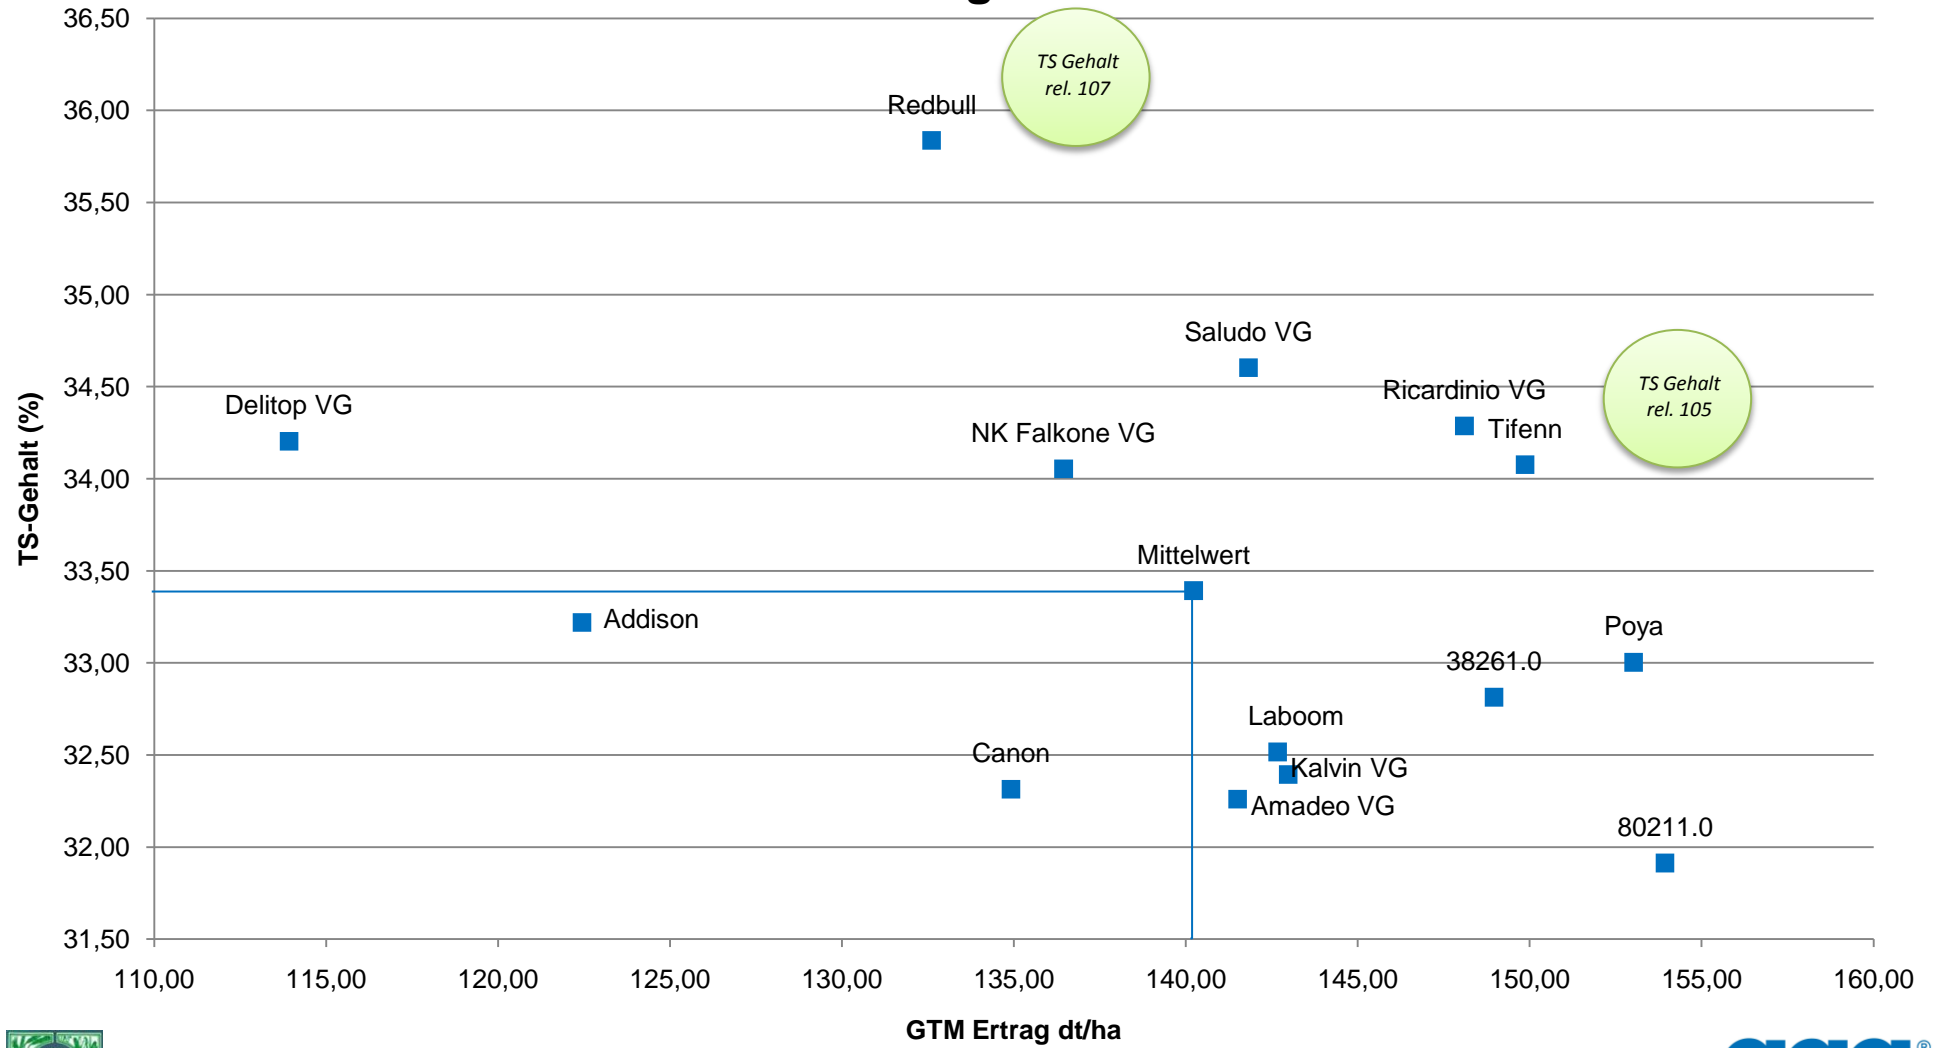

Silomaisergebnisse früh 2010 Zusammenfassung Ostdeutschland

Quelle: Agrostat 11 2010
Standorte: Rostock (MV), Berlin, Gerswalde (BB)