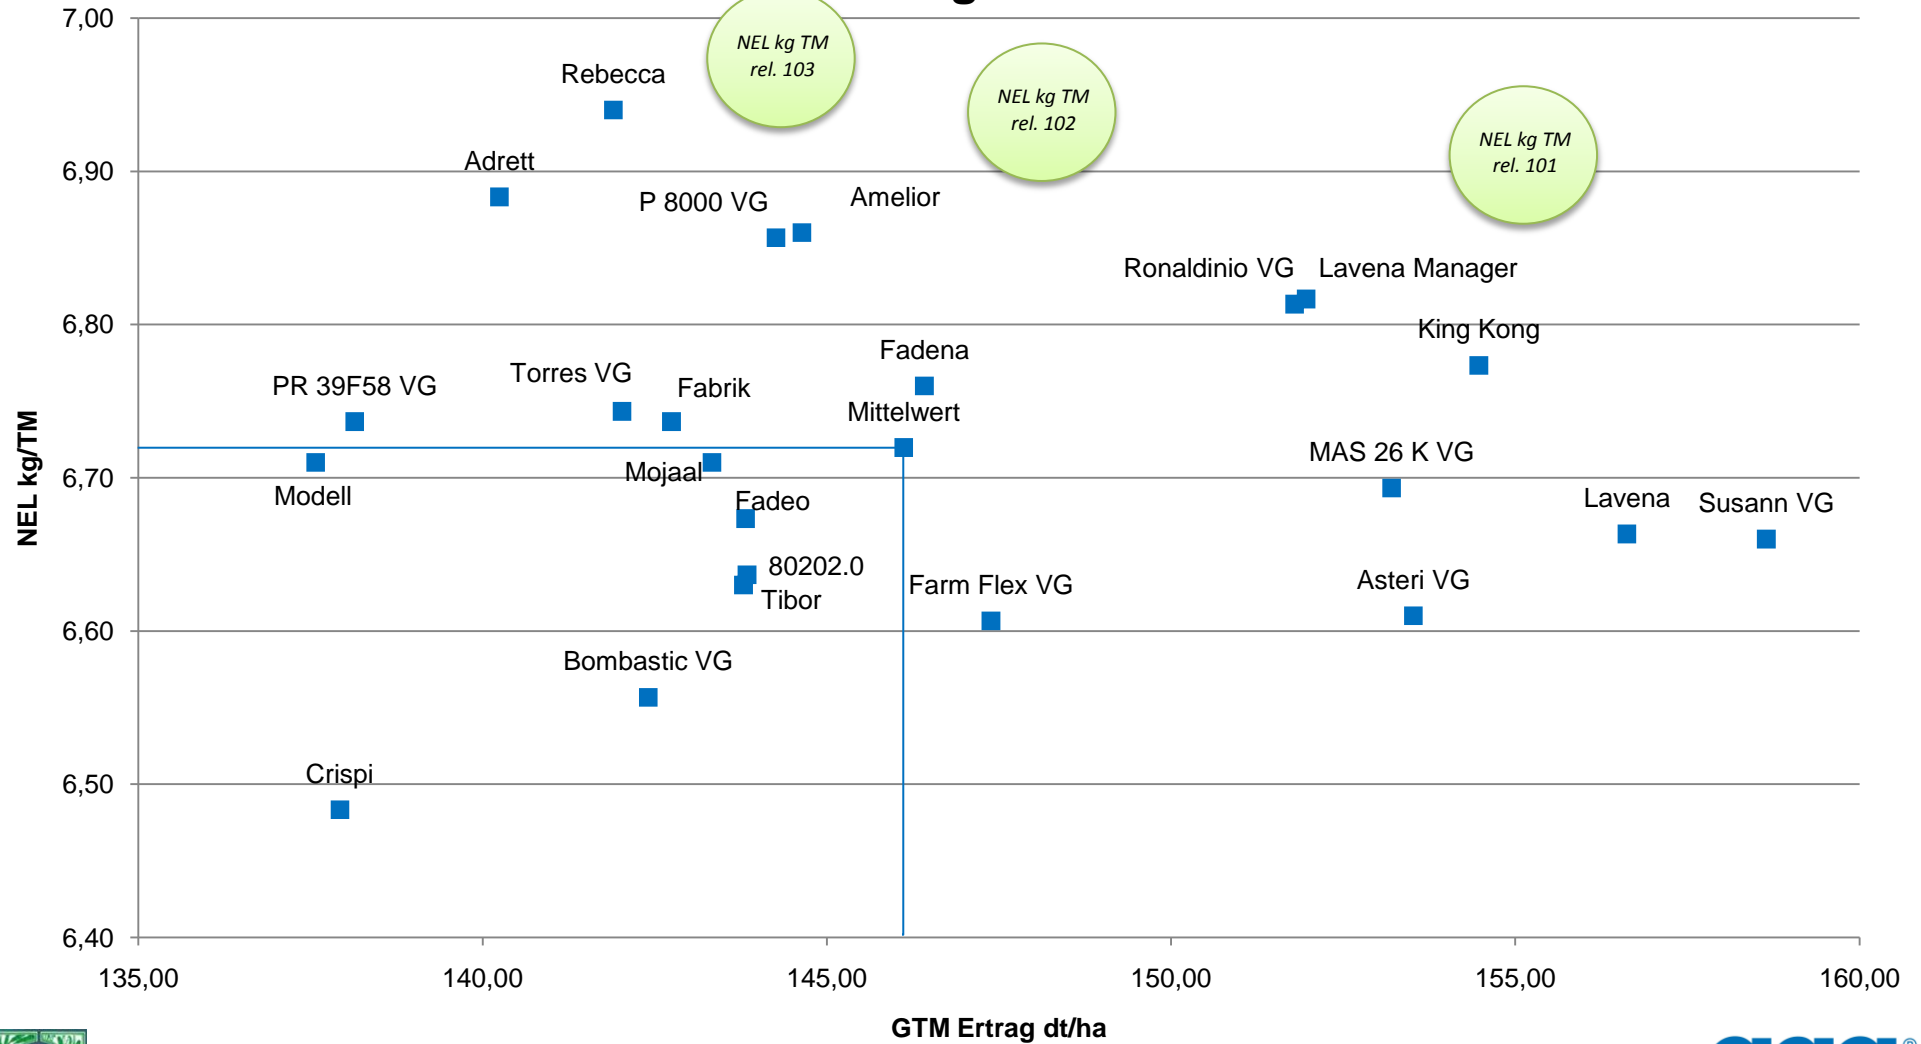

# Silomaisergebnisse mittelfrüh 2010 Zusammenfassung Ostdeutschland

Quelle: Agrostat 11 2010  
Standorte: Rostock (MV), Berlin, Gerswalde (BB)