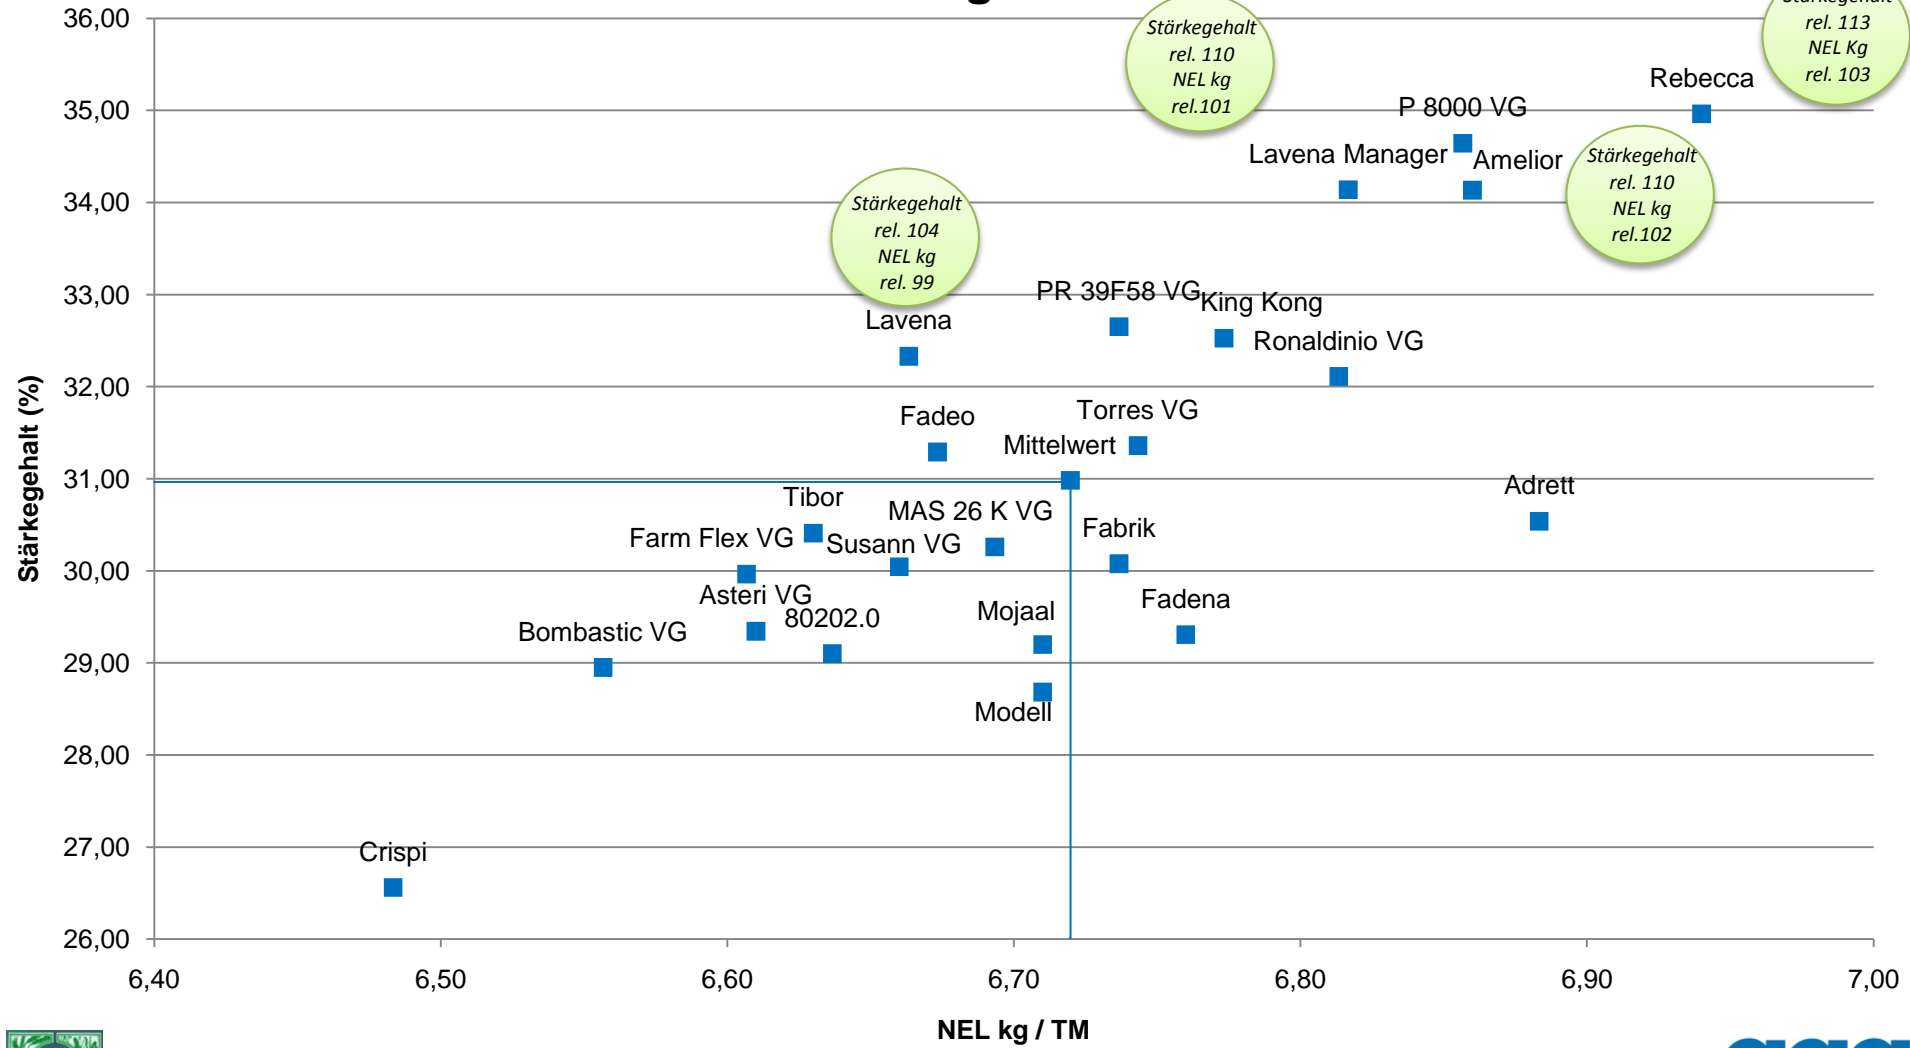

Silomaisergebnisse mittelfrüh 2010 Zusammenfassung Ostdeutschland

Quelle: Agrostat 11 2010
Standorte: Rostock (MV), Berlin, Gerswalde (BB)