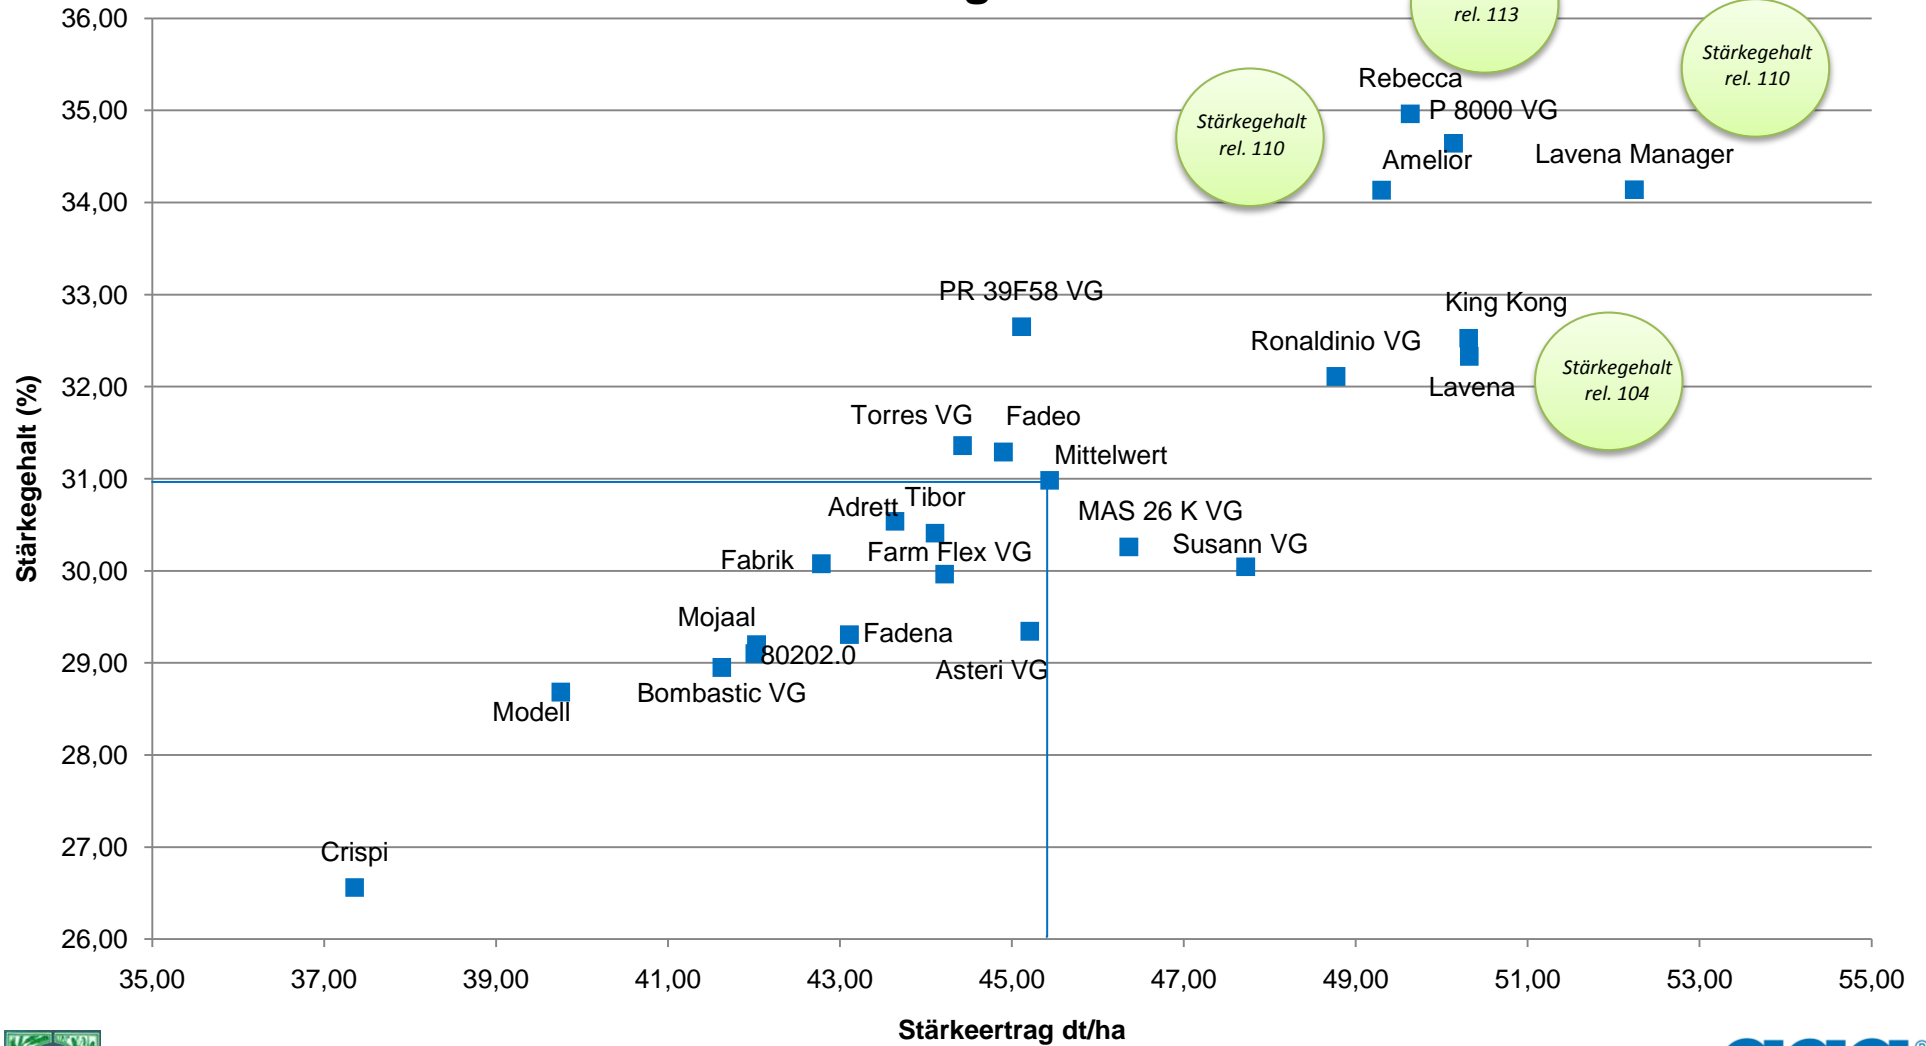

# Silomaisergebnisse mittelfrüh 2010 Zusammenfassung Ostdeutschland

Quelle: Agrostat 11 2010  
Standorte: Rostock (MV), Berlin, Gerswalde (BB)