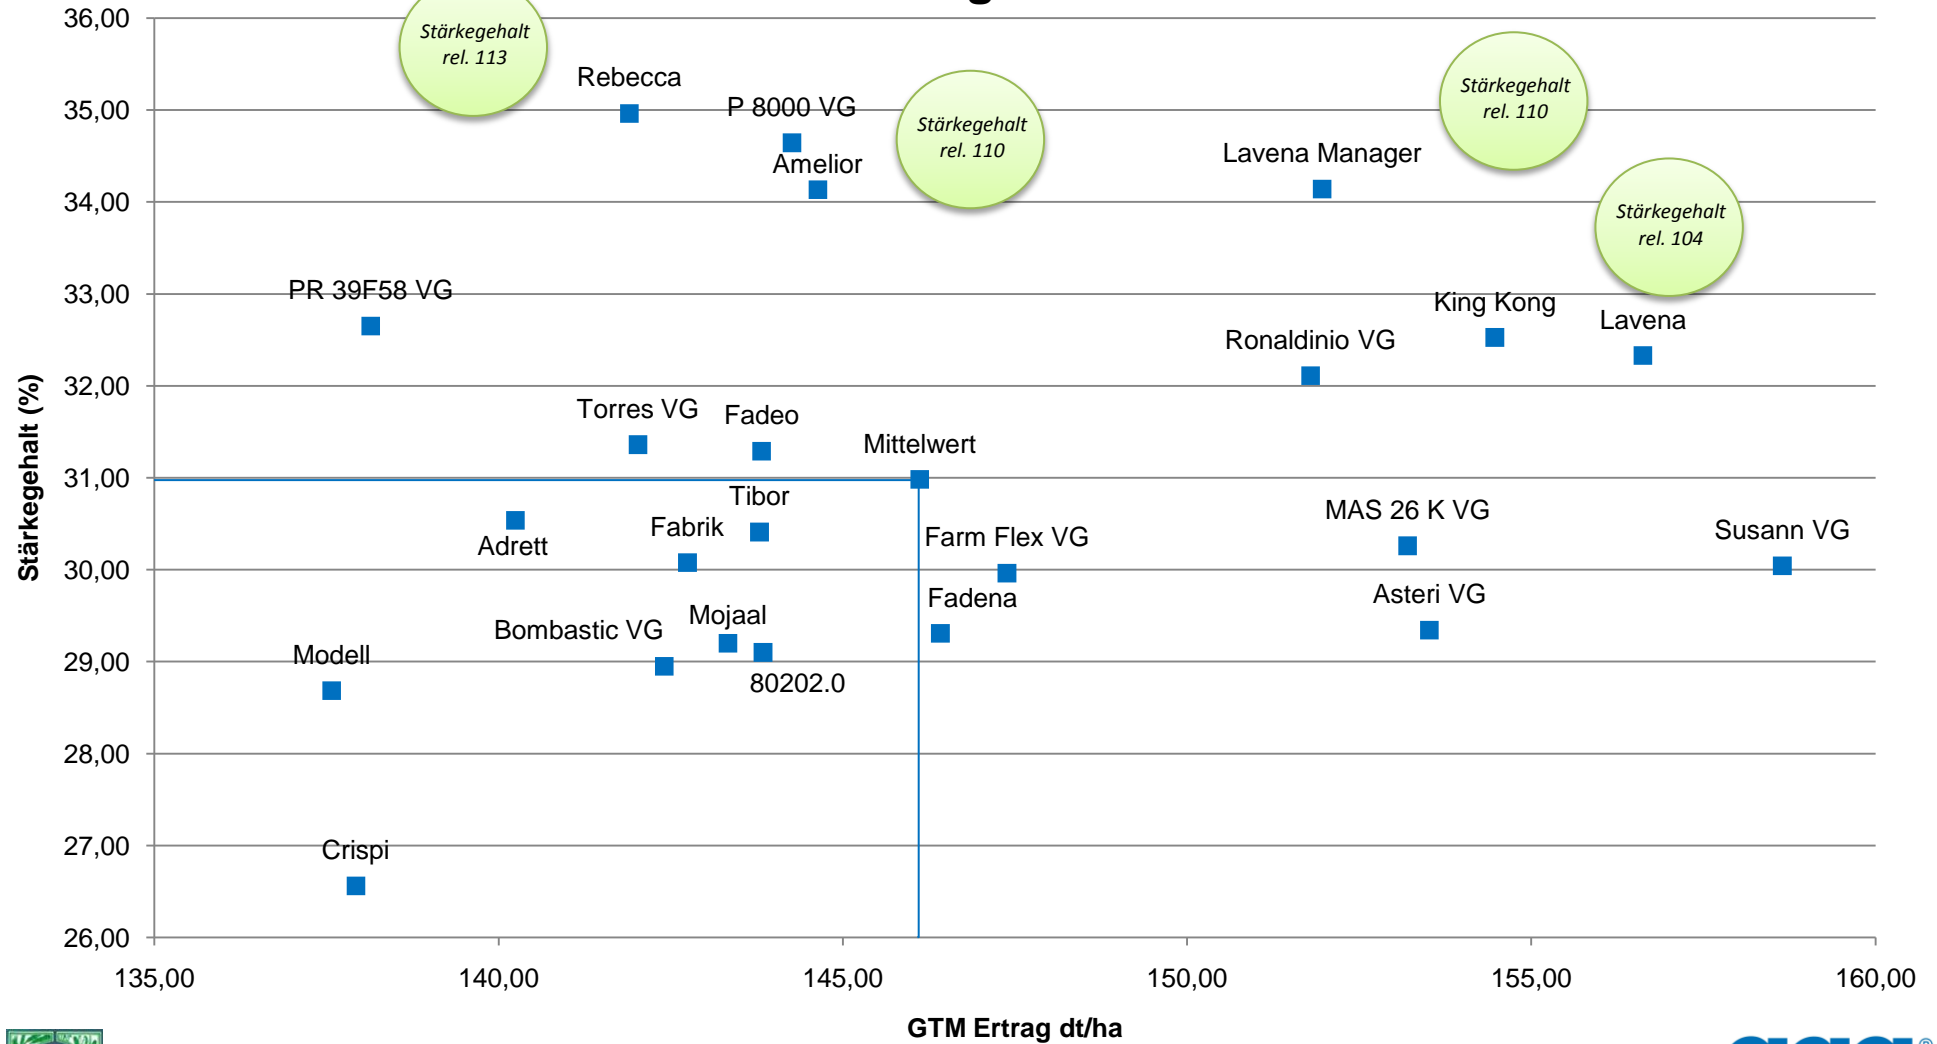

Silomaisergebnisse mittelfrüh 2010 Zusammenfassung Ostdeutschland

Quelle: Agrostat 11 2010
Standorte: Rostock (MV), Berlin, Gerswalde (BB)