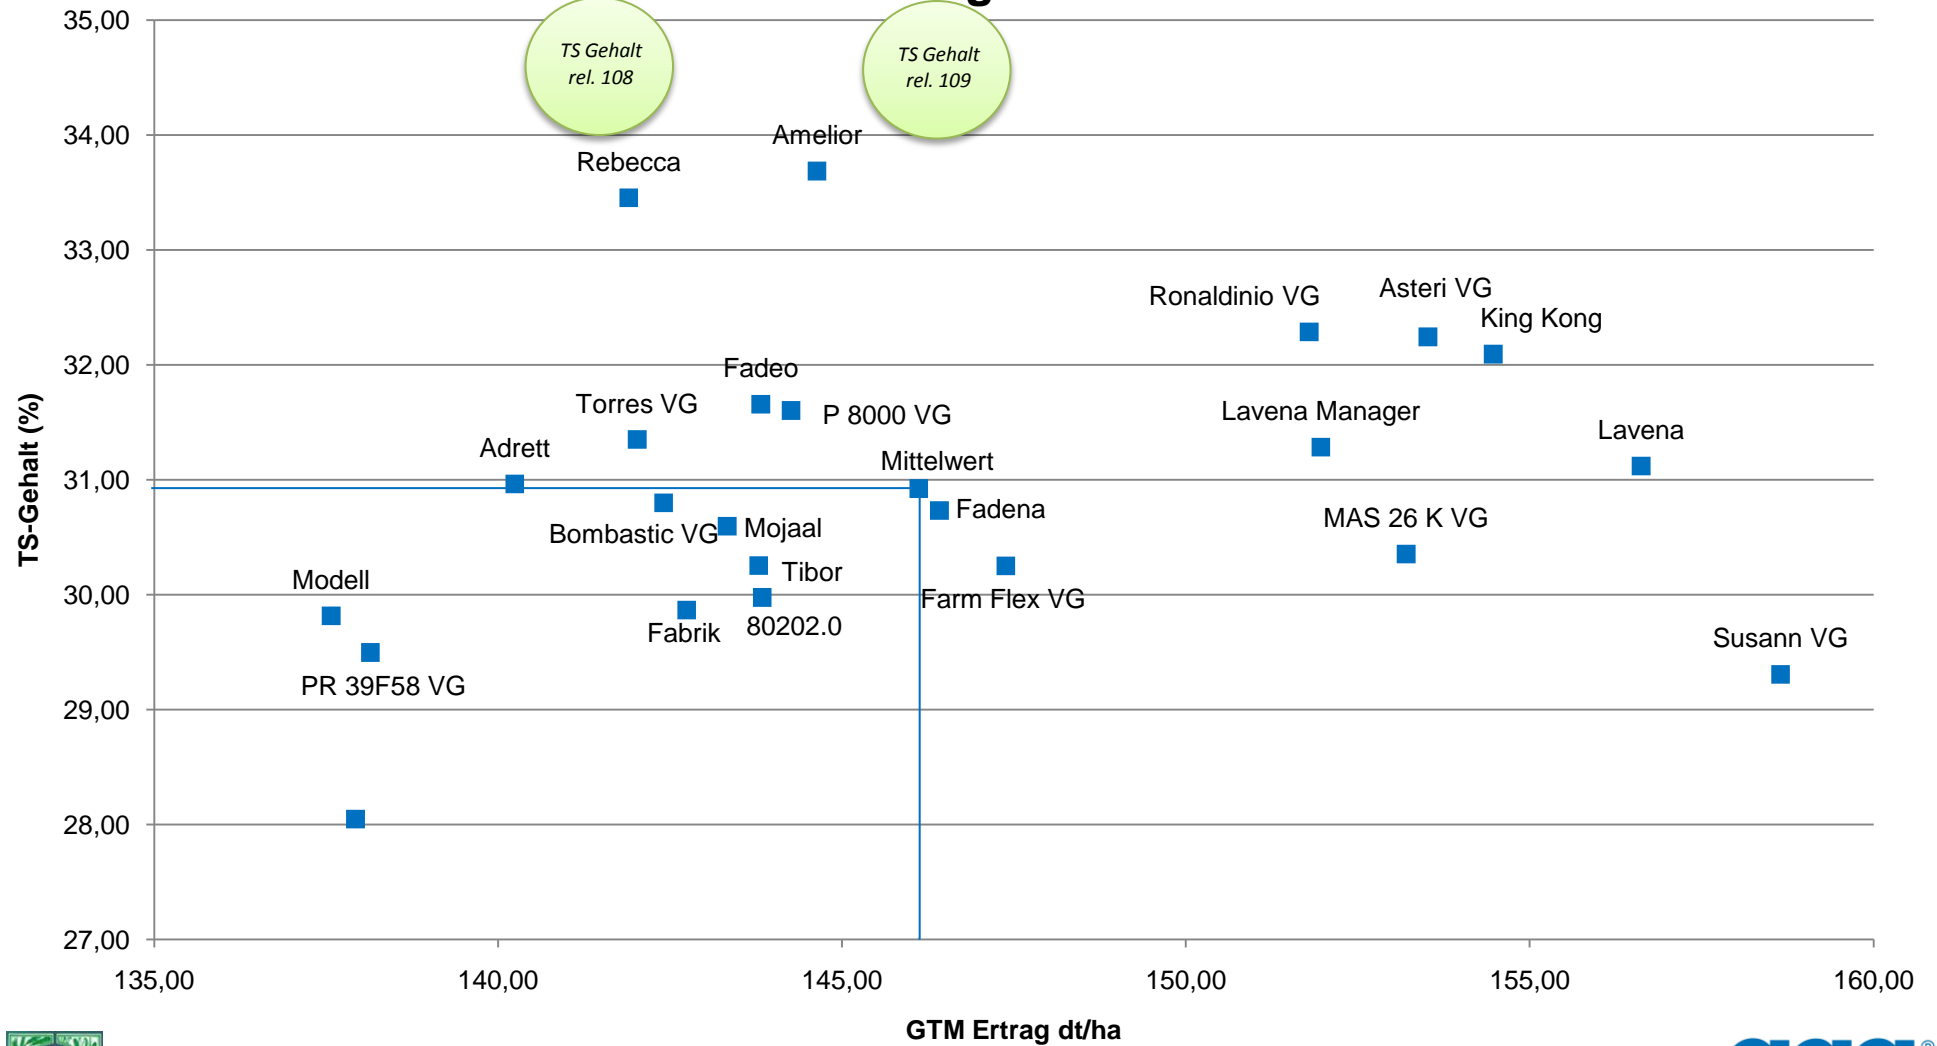

# Silomaisergebnisse mittelfrüh 2010 Zusammenfassung Ostdeutschland

Quelle: Agrostat 11 2010  
Standorte: Rostock (MV), Berlin, Gerswalde (BB)