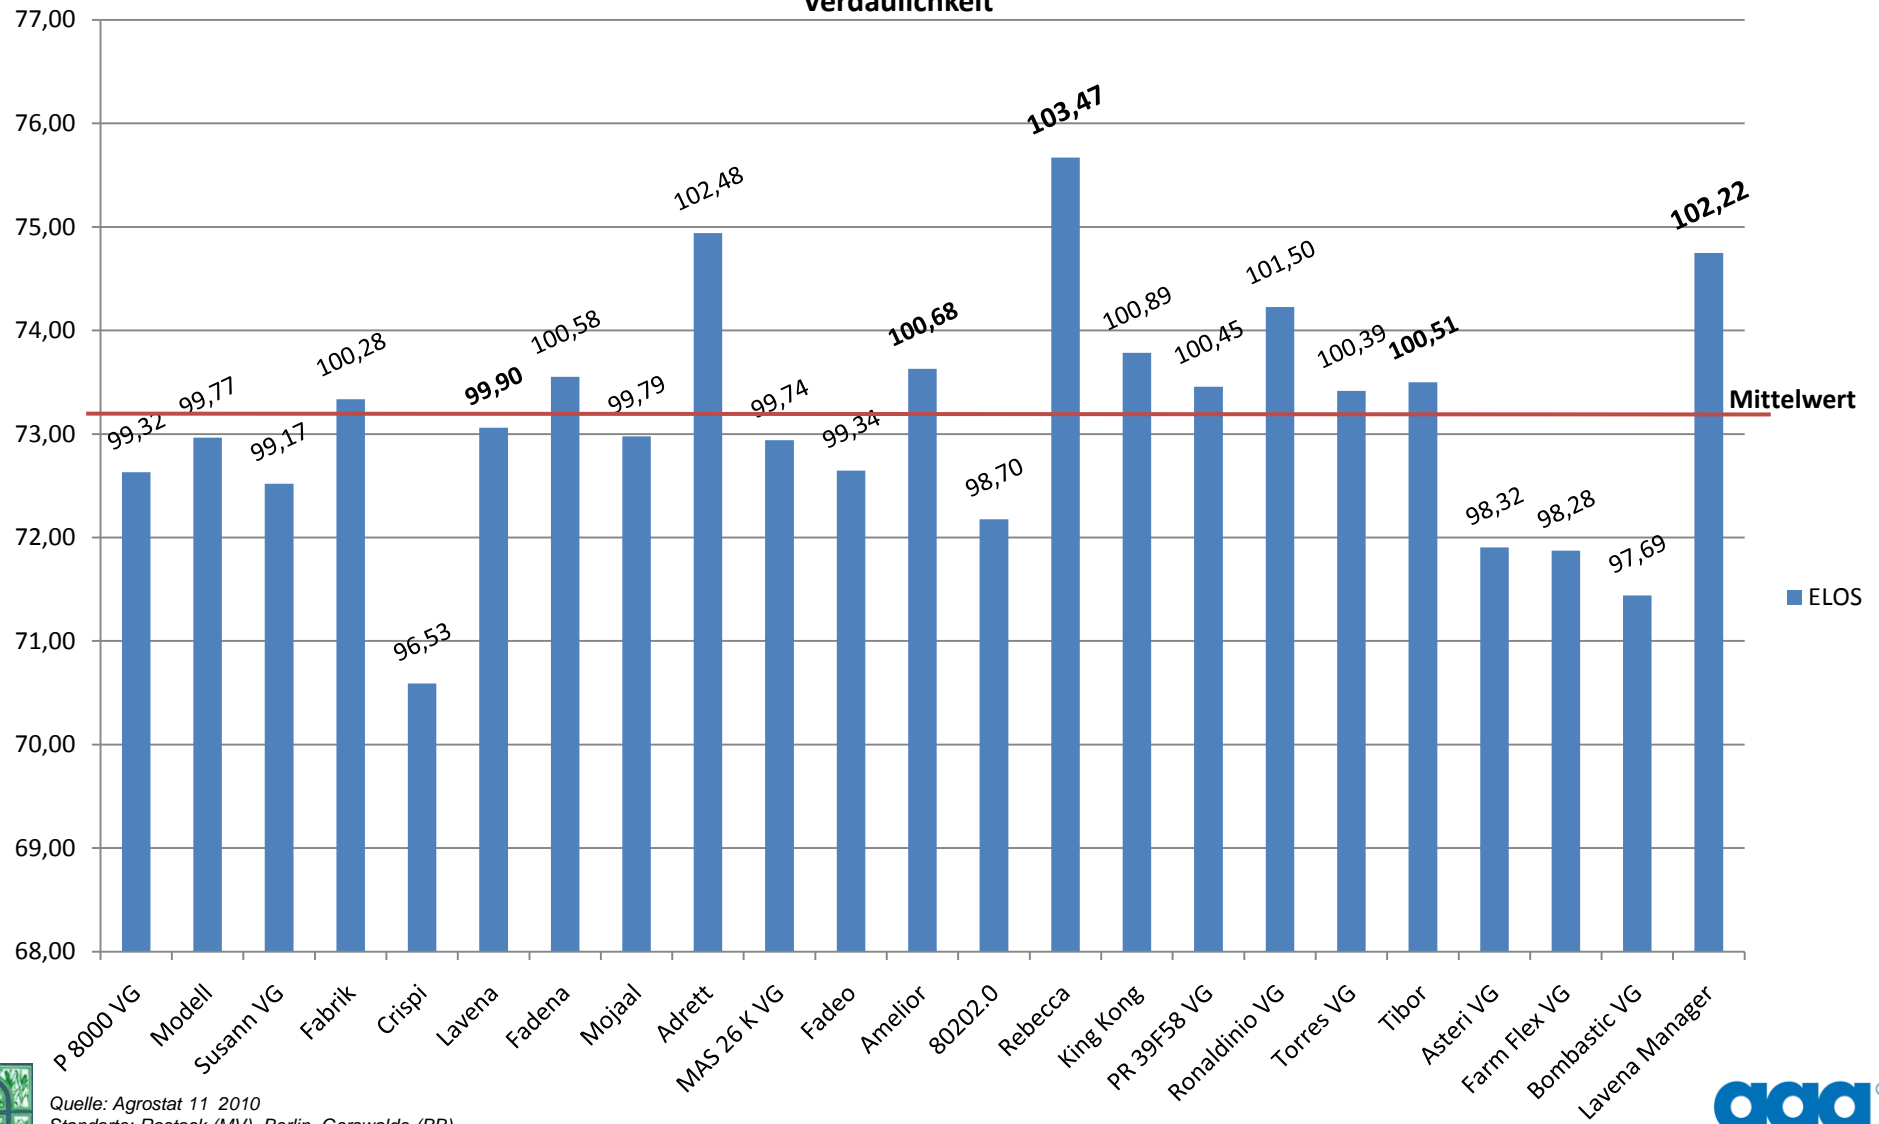

Silomaisergebnisse mittelfrüh 2010  
Zusammenfassung Ostdeutschland  
Verdaulichkeit

Quelle: Agrostat 11 2010  
Standorte: Rostock (MV), Berlin, Gerswalde (BB)