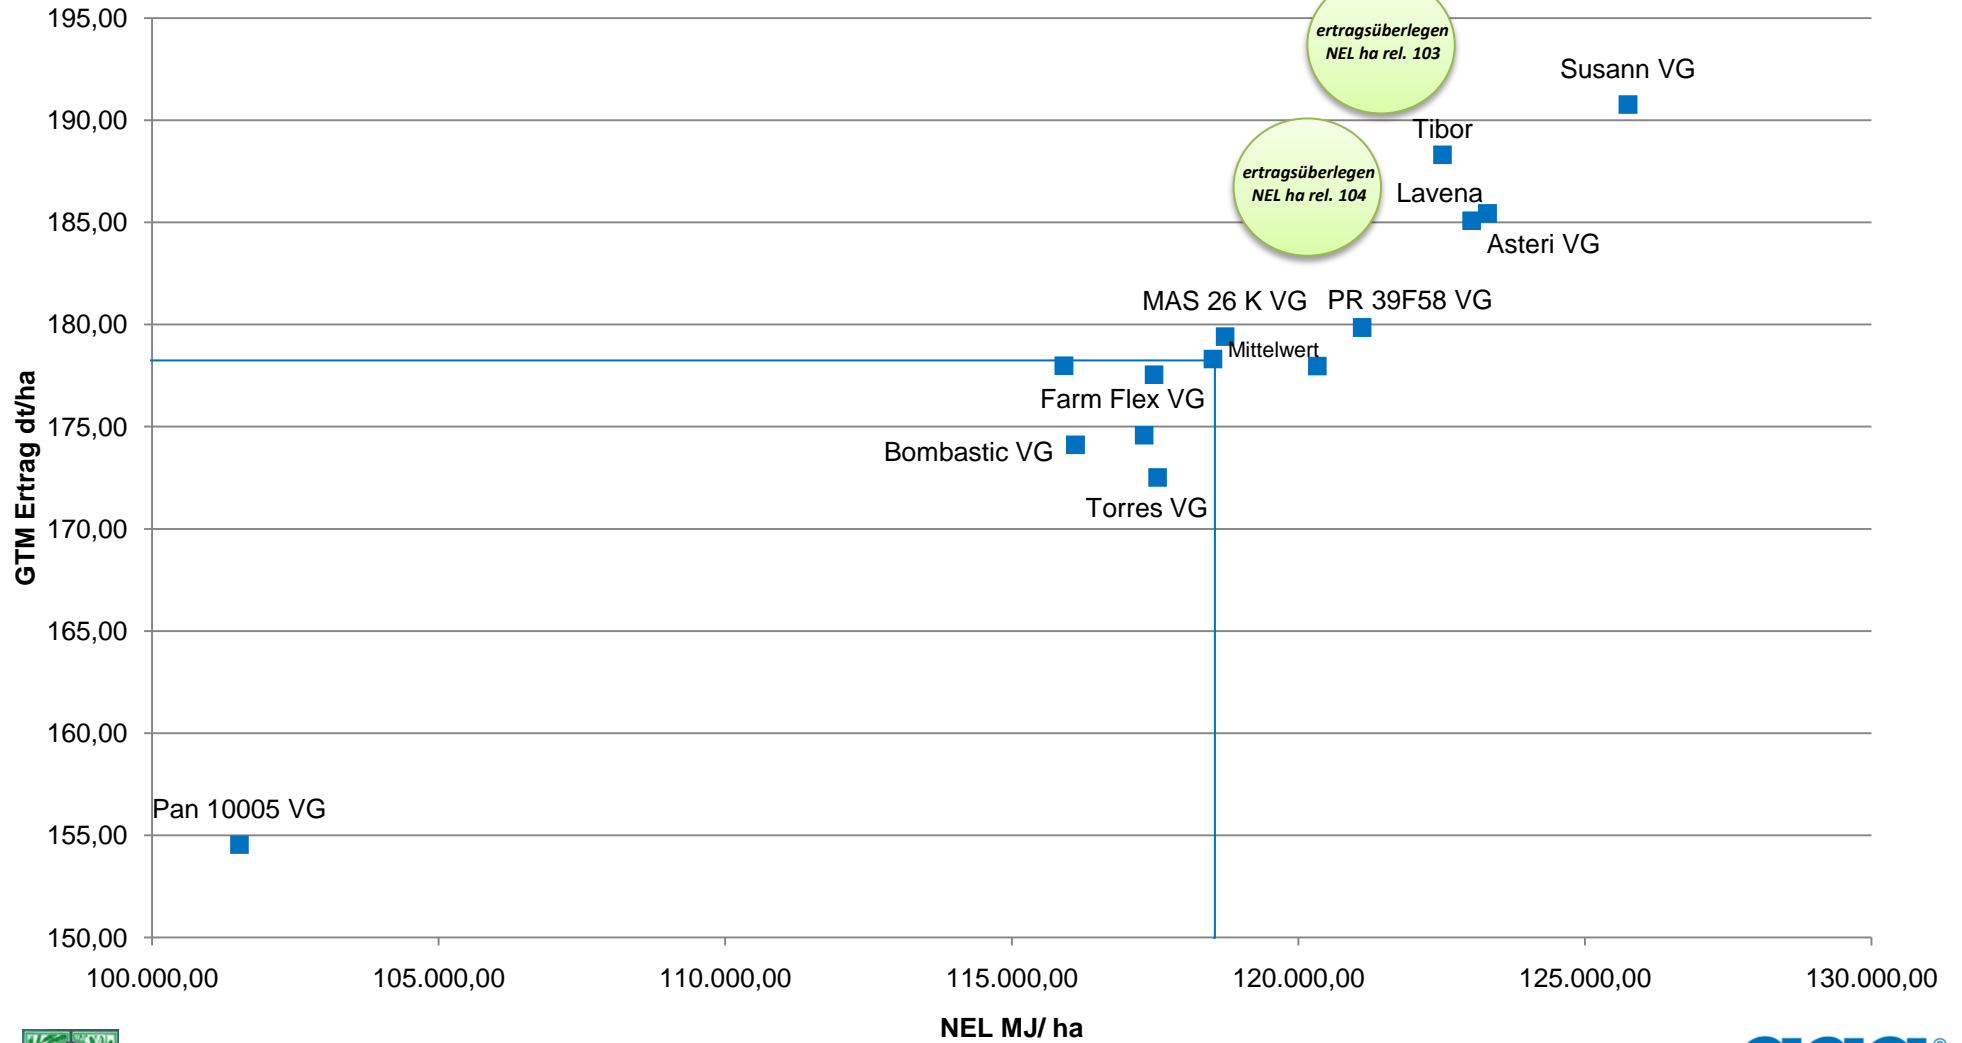

Silomaisergebnisse mittelfrüh Zusammenfassung Rheinland/Münsterland 2010

Quelle: Agrostat 11 2010
Standorte: Kalkar, Neukirchen-Vluyn, Straelen, Borken, Metelen (NRW)