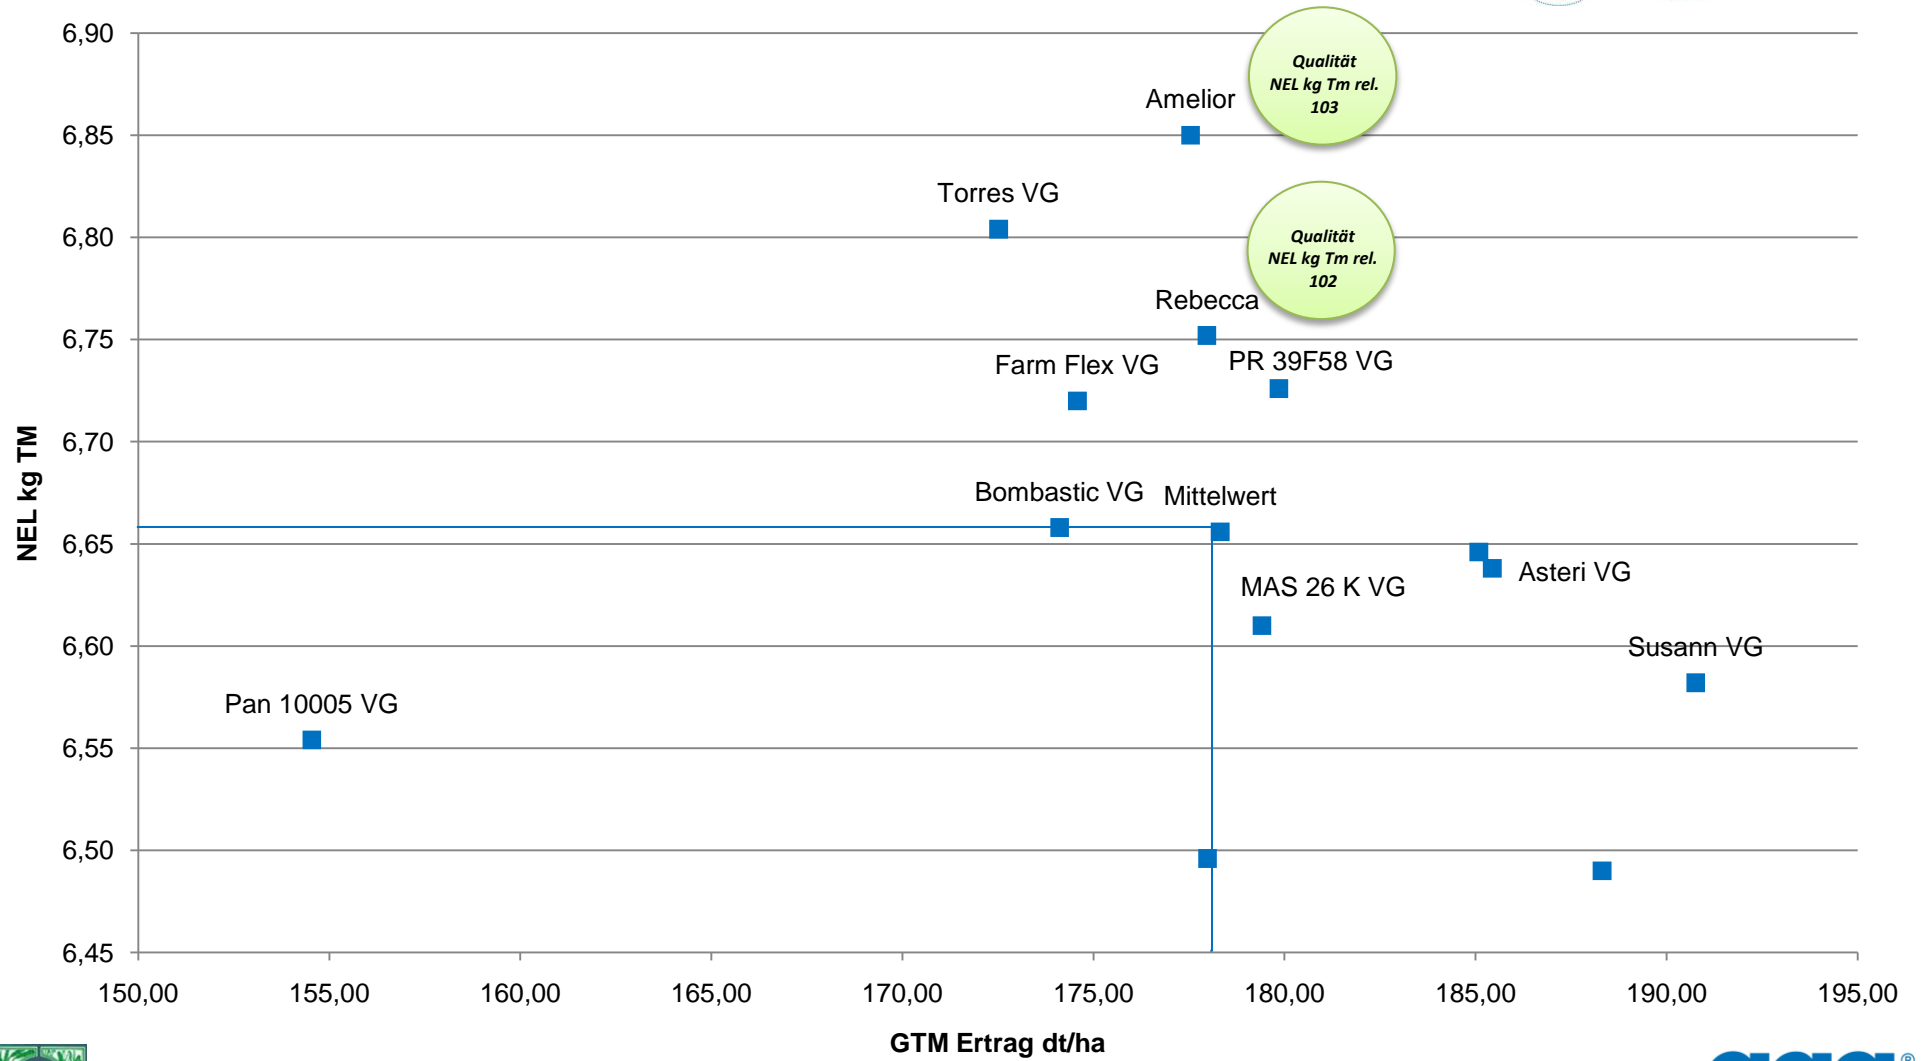

Silomaisergebnisse mittelfrüh Zusammenfassung Rheinland/Münsterland 2010

Quelle: Agrostat 11 2010
 Standorte: Kalkar, Neukirchen-Vluyn, Straelen, Borken, Metelen (NRW)