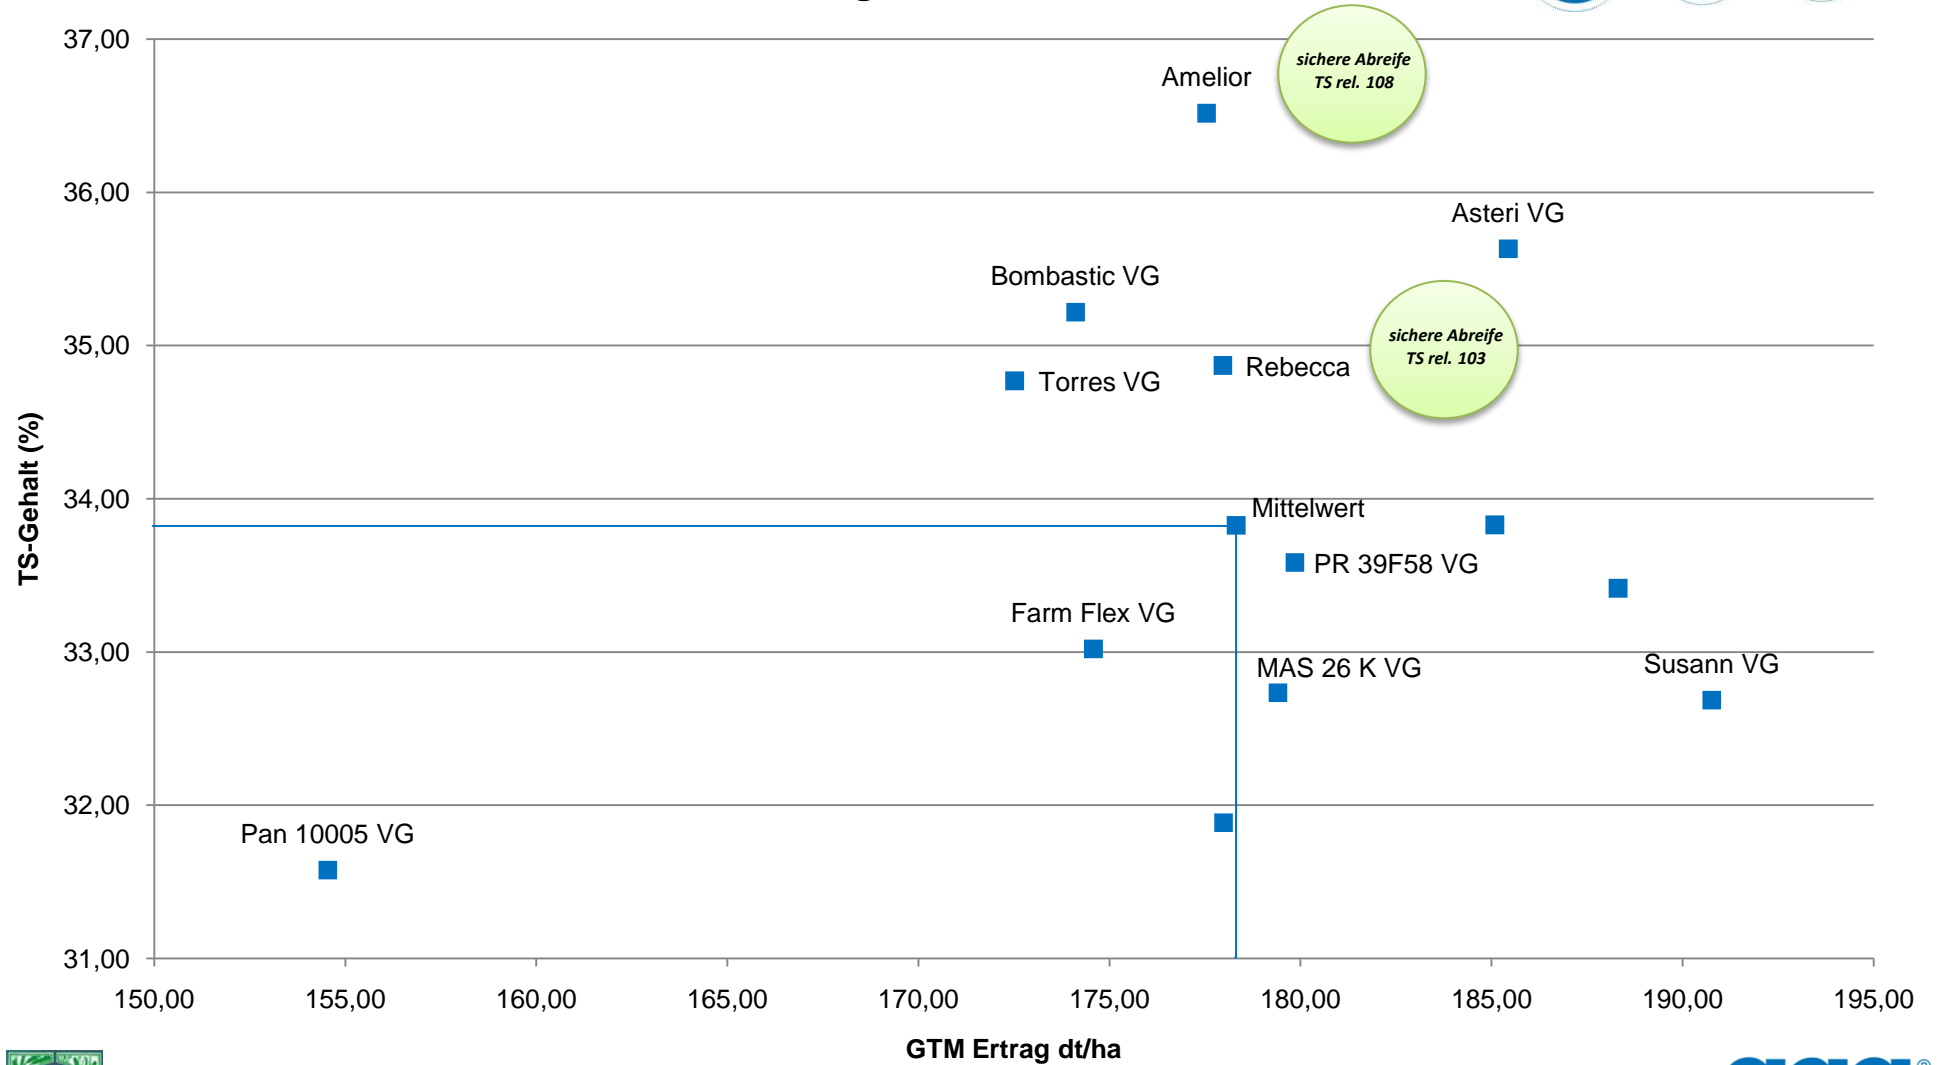

Silomaisergebnisse mittelfrüh Zusammenfassung Rheinland/Münsterland 2010

Quelle: Agrostat 11 2010
Standorte: Kalkar, Neukirchen-Vluyn, Straelen, Borken, Metelen (NRW)