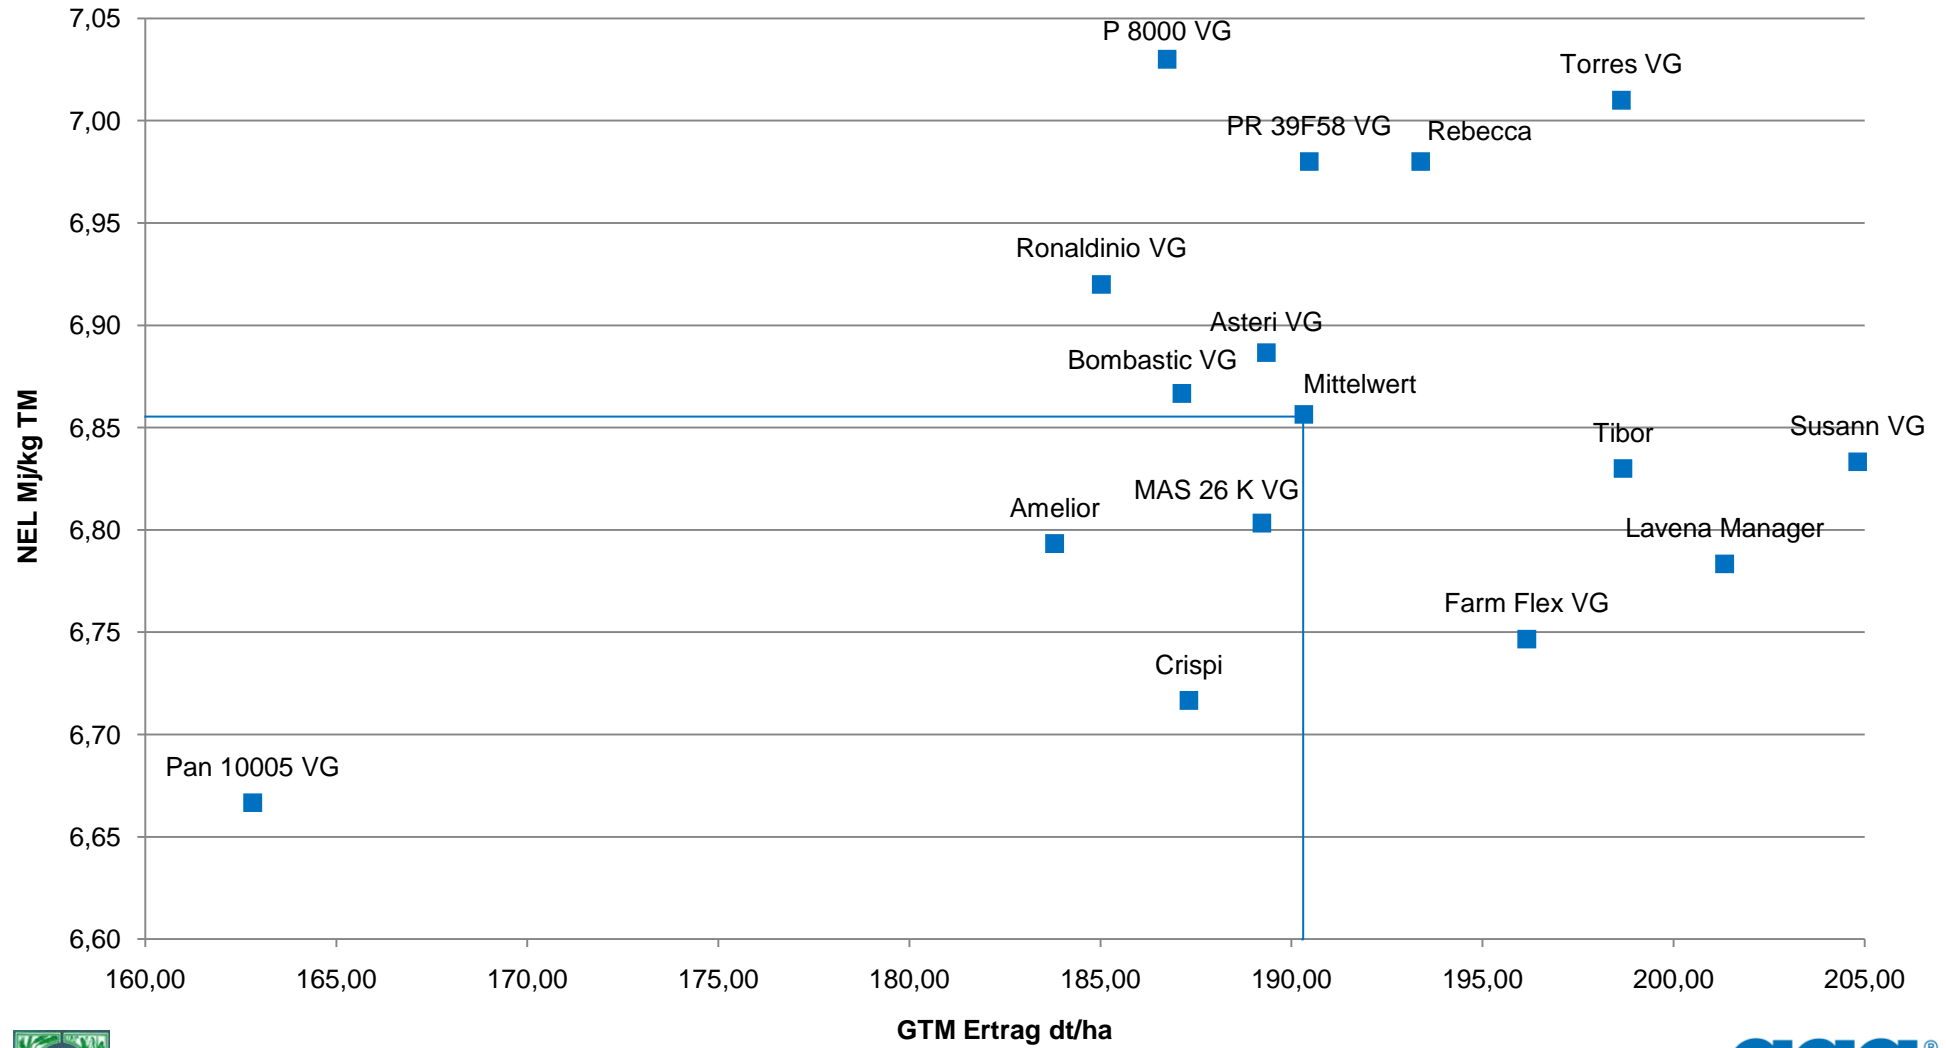

AGROSTAT Sortenprüfung Silomais mittelfrüh 2010 Zusammenfassung Süddeutschland

Quelle: Agrostat 11 2010
Sandorte= Bad Birnbach, Pleiskirchen, Eichelsee (BY)