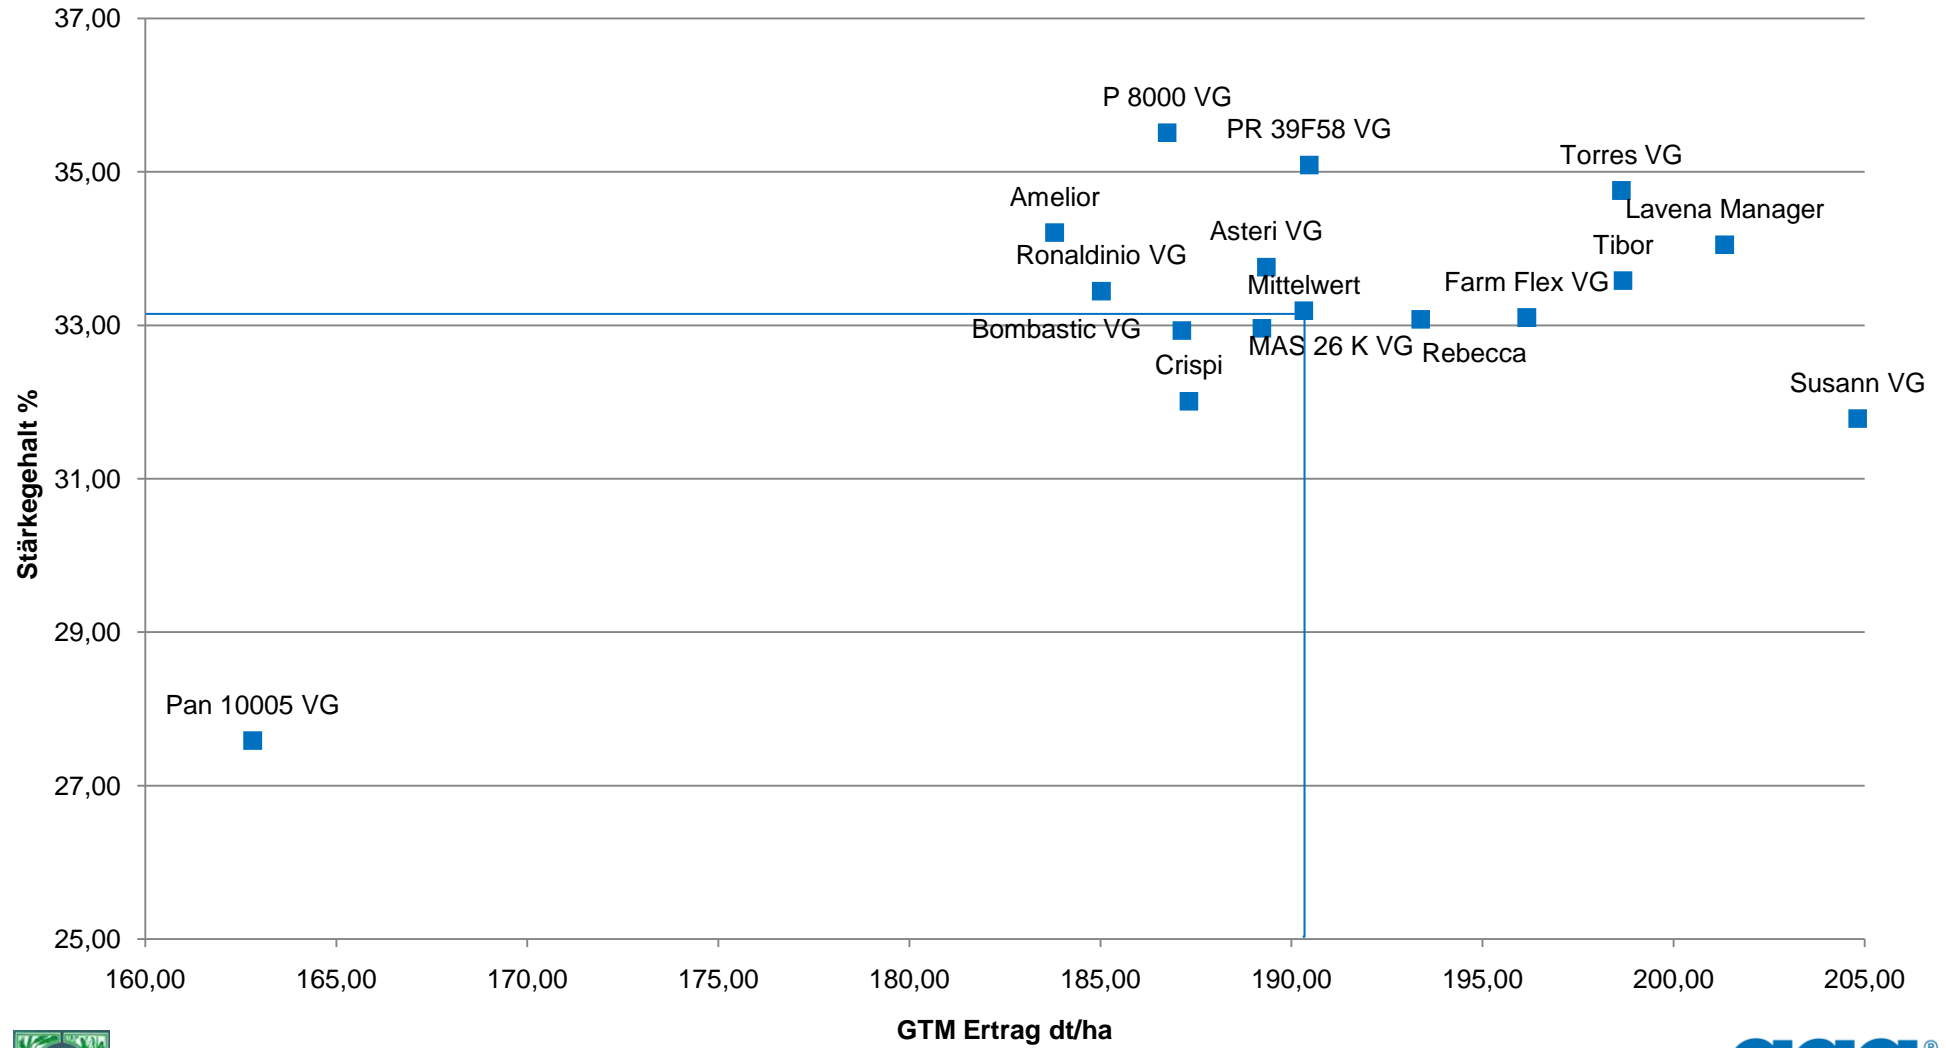

AGROSTAT Sortenprüfung Silomais mittelfrüh 2010 Zusammenfassung Süddeutschland

Quelle: Agrostat 11 2010
Sandorte= Bad Birnbach, Pleiskirchen, Eichelsee (BY)