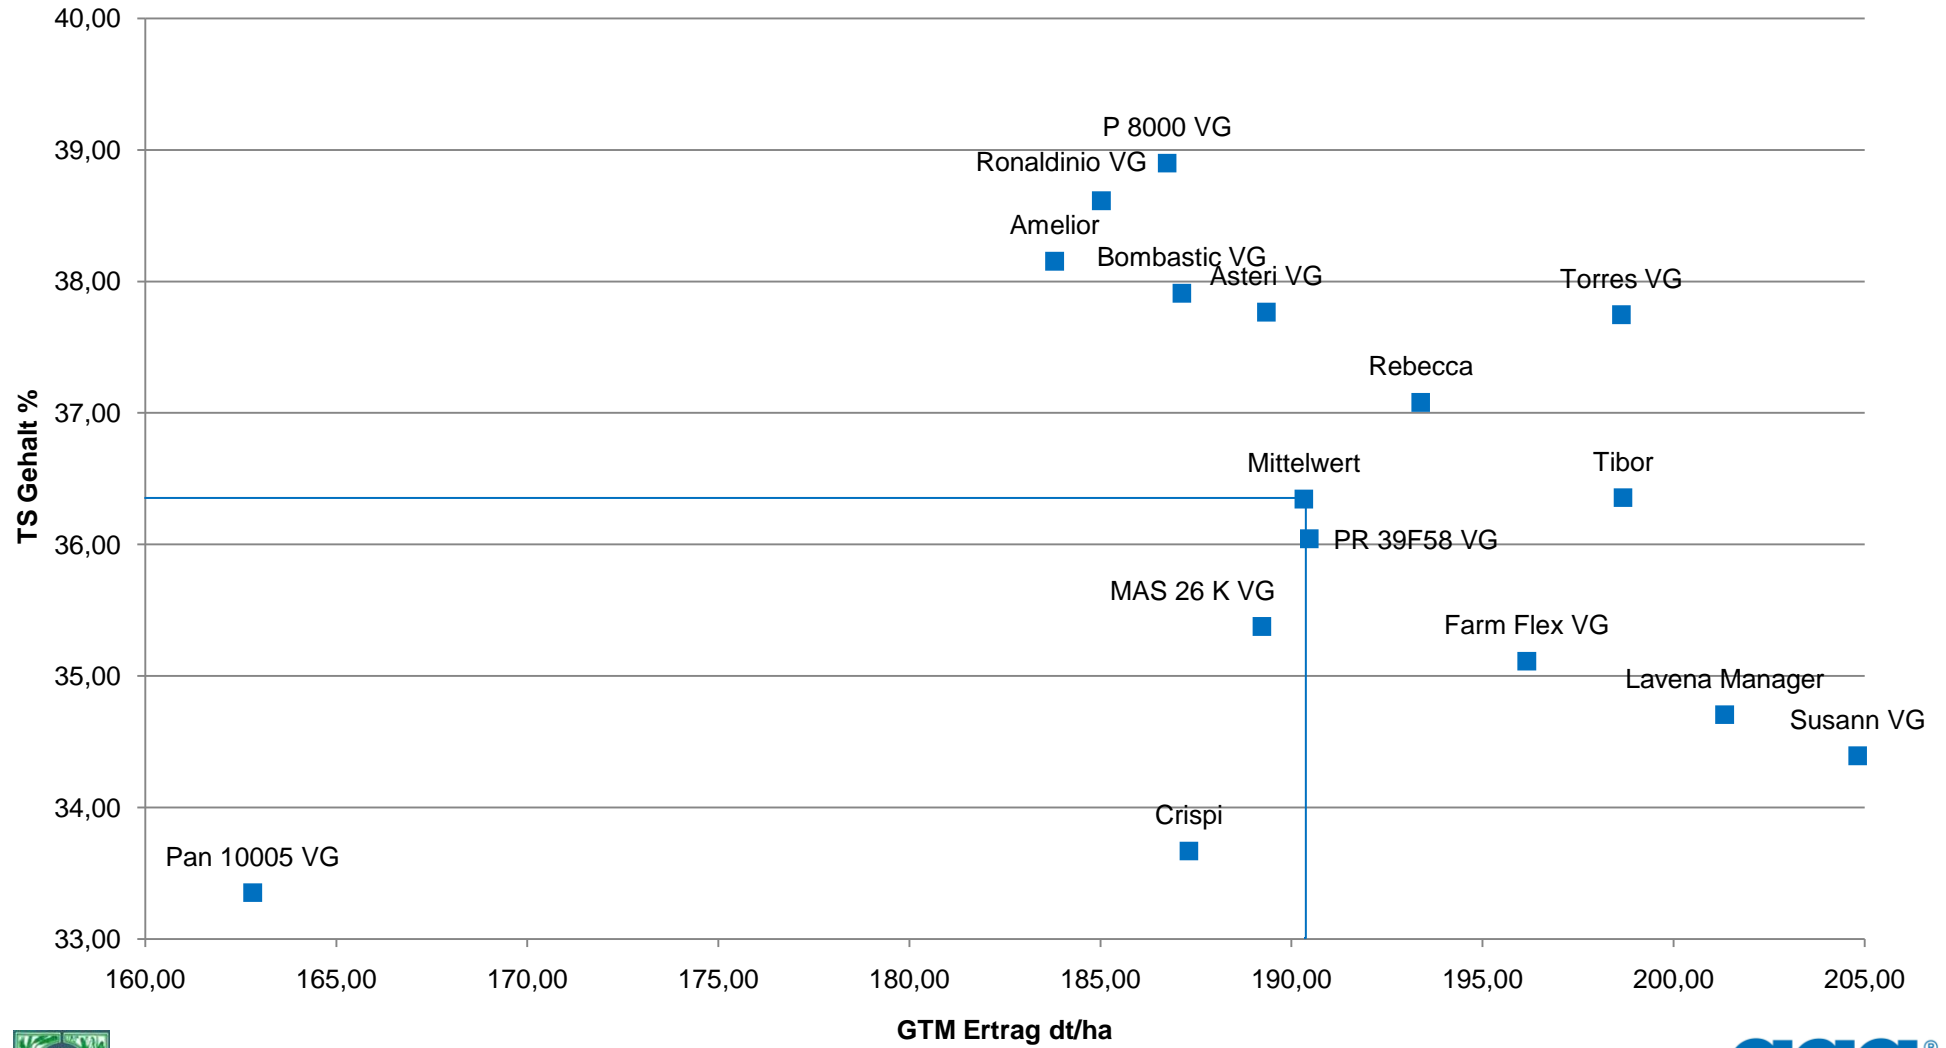

# AGROSTAT Sortenprüfung Silomais mittelfrüh 2010 Zusammenfassung Süddeutschland

Quelle: Agrostat 11 2010  
Sandorte= Bad Birnbach, Pleiskirchen, Eichelsee (BY)